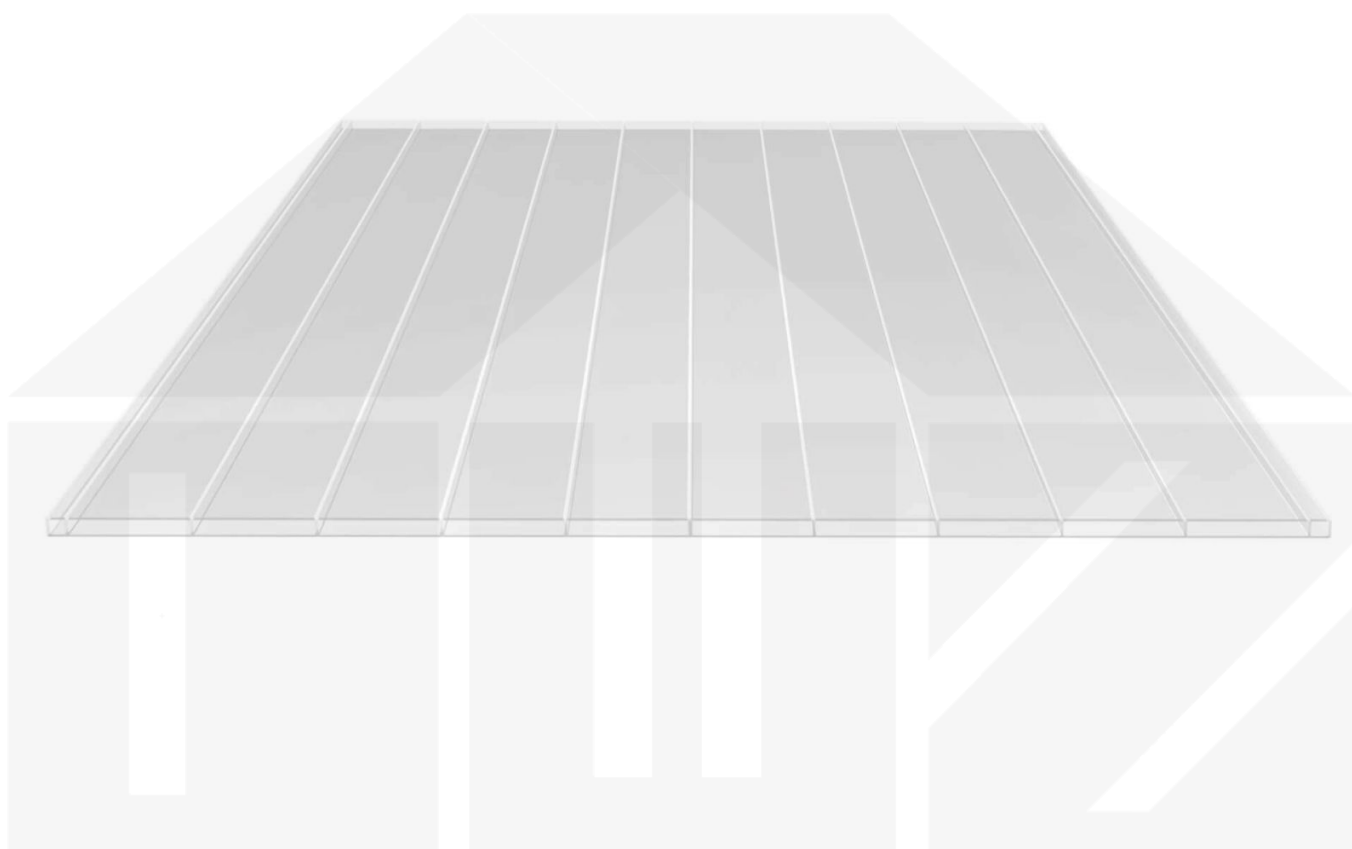

Acrylglas Stegdoppelplatte | 16 mm | Breite 980 mm | Klar | AntiDrop | Breitkammer | 500 mm

Dach & Wand Zeven

Art. Nr.: 3516AC9896050

Hier geht's zum Artikel:

Scannen Sie einfach diesen Barcode mit Ihrem Handy und Sie gelangen direkt zum Produkt mit weiteren Informationen, Bildern, Videos usw.

Beschreibung

Acrylglas Stegplatte 16 mm

Diese Stegdoppelplatte / Doppelstegplatte mit einer Stärke von 16 mm ist auch unter der Bezeichnung VLF-SDP16-AC96 Breitkammer bekannt. Diese Acrylglas Stegplatte ist in der Farbe Glasklar mit einem Lichtdurchlass von ca. 87% in Längen von 2 bis 7 m erhältlich. Die Platten werden auf Maß Zentimetergenau in der Länge zugeschnitten. Die Abrechnung erfolgt in vollen Längen, bei Zuschnitt werden Reststücke mitgeliefert. Die Plattenbreite beträgt 980 mm.

Verlegeprofil Zevener Sprosse:

Erste Platte mit Profil = 1090 mm, jede folgende Platte mit Profil + 1020 mm

Zwischenmaße durch bauseitiges Sägen zu erreichen.

Hier geht's zum Artikel:

Scannen Sie einfach diesen Barcode mit Ihrem Handy und Sie gelangen direkt zum Produkt mit weiteren Informationen, Bildern, Videos usw.

Technische Details

Zustand	Neu
Ausführung	Dach- und Wandplatte
Plattenbreite	980 mm
Länge	500 mm
Material	Acrylglas
Stärke	16 mm
Struktur	Stegdoppel
Farbe	Klar
Einsatzbereich	Terrassen, Carport, Pergolen, Hallen uvm.
Garantie	30 Jahre UV-Beständigkeit 10 Jahre Lichtdurchlässigkeit, Hagelbeständigkeit
Garantie	30 Jahre
Dachneigung	min. 10° (17,45 cm/m)
Stützabstand	3,50 m (Belastung max. 75 kg/m²)
Verlegerichtung	Links-rechts / Rechts-links möglich
Montagebedarf	Mit Verlegeprofile
Kammerbreite	96 mm
Eigenschaft	Sehr bruchfest, ausgezeichnete UV-Beständigkeit
Lichtdurchlass	87 %
Besonderheit	AntiDrop
Besonderheit	Extra breite Kammer
K-Wert	2,50 W/m²K
Qualität	Deluxe
UV-Beständig	Ja
UV-Schutz	Ja
Temperaturbeständig	Bis 100°
Verarbeitungstemperatur	Ab 5°
Topseller	Nein
Sale	Ja
Sale	Ja
Marke	VLF