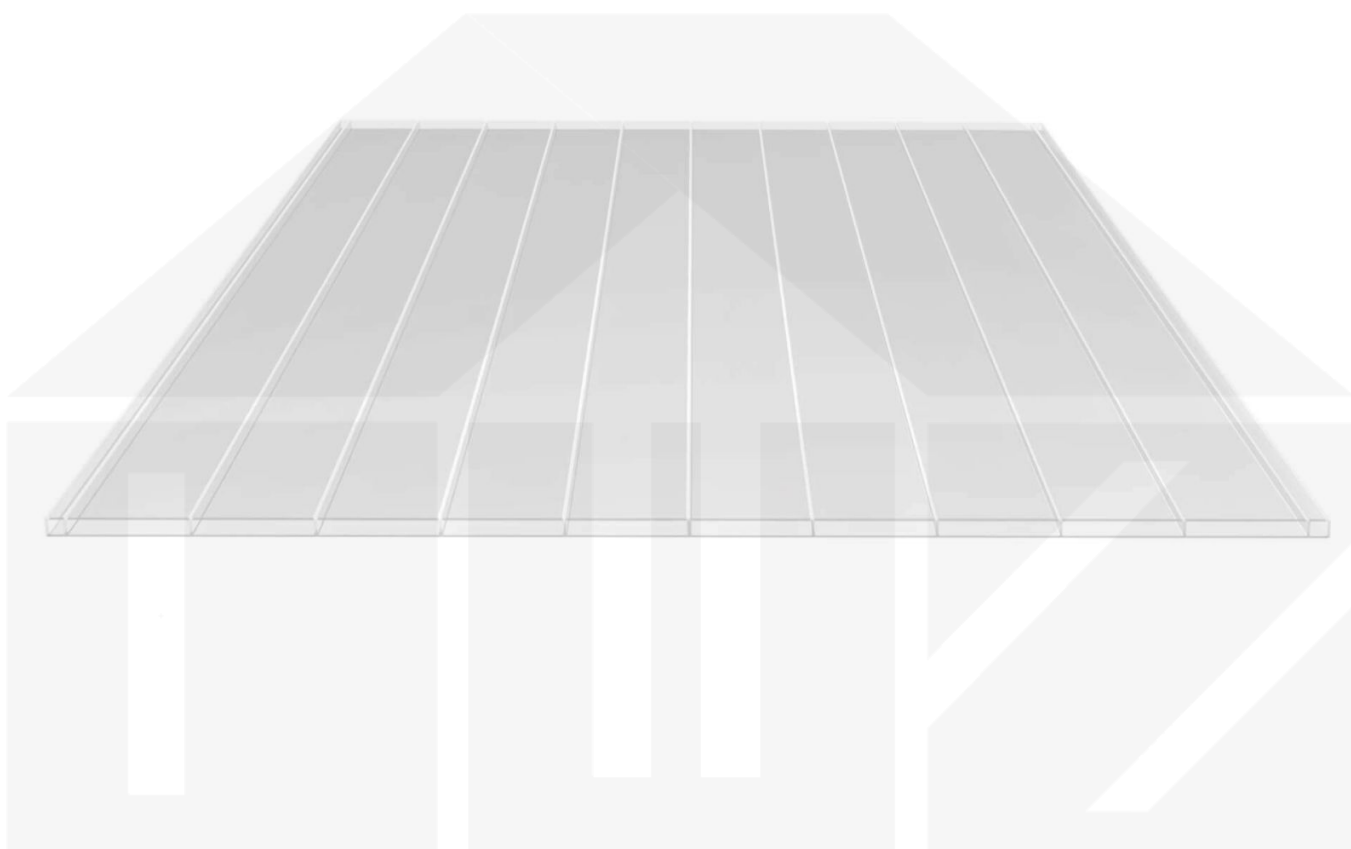

**Acrylglas Stegdoppelplatte | 16 mm | Breite 980 mm | Klar | AntiDrop |  
Breitkammer | 2000 mm**

Dach & Wand Zeven

Art. Nr.: 3516AC9896200

### Acrylglas Stegplatte 16 mm

Diese Stegdoppelplatte / Doppelstegplatte mit einer Stärke von 16 mm ist auch unter der Bezeichnung VLF-SDP16-AC96 Breitkammer bekannt. Diese Acrylglas Stegplatte ist in der Farbe Glasklar mit einem Lichtdurchlass von ca. 87% in Längen von 2 bis 7 m erhältlich. Die Platten werden auf Maß Zentimetergenau in der Länge zugeschnitten. Die Abrechnung erfolgt in vollen Längen, bei Zuschnitt werden Reststücke mitgeliefert. Die Plattenbreite beträgt 980 mm.

### Besonderheit

Doppelte Kammerbreite von 96 mm, der das Licht nahezu ungebrochen durchlässt (ähnlich wie Glas). Oberseite mit AntiDrop Beschichtung (keine Tröpfchenbildung).

Verlegeprofil Zevener Sprosse:

Erste Platte mit Profil = 1090 mm, jede folgende Platte mit Profil + 1020 mm

Zwischenmaße durch bauseitiges Sägen zu erreichen.

**Hier geht's zum Artikel:**

Scannen Sie einfach diesen Barcode mit Ihrem Handy und Sie gelangen direkt zum Produkt mit weiteren Informationen, Bilder, Videos usw.