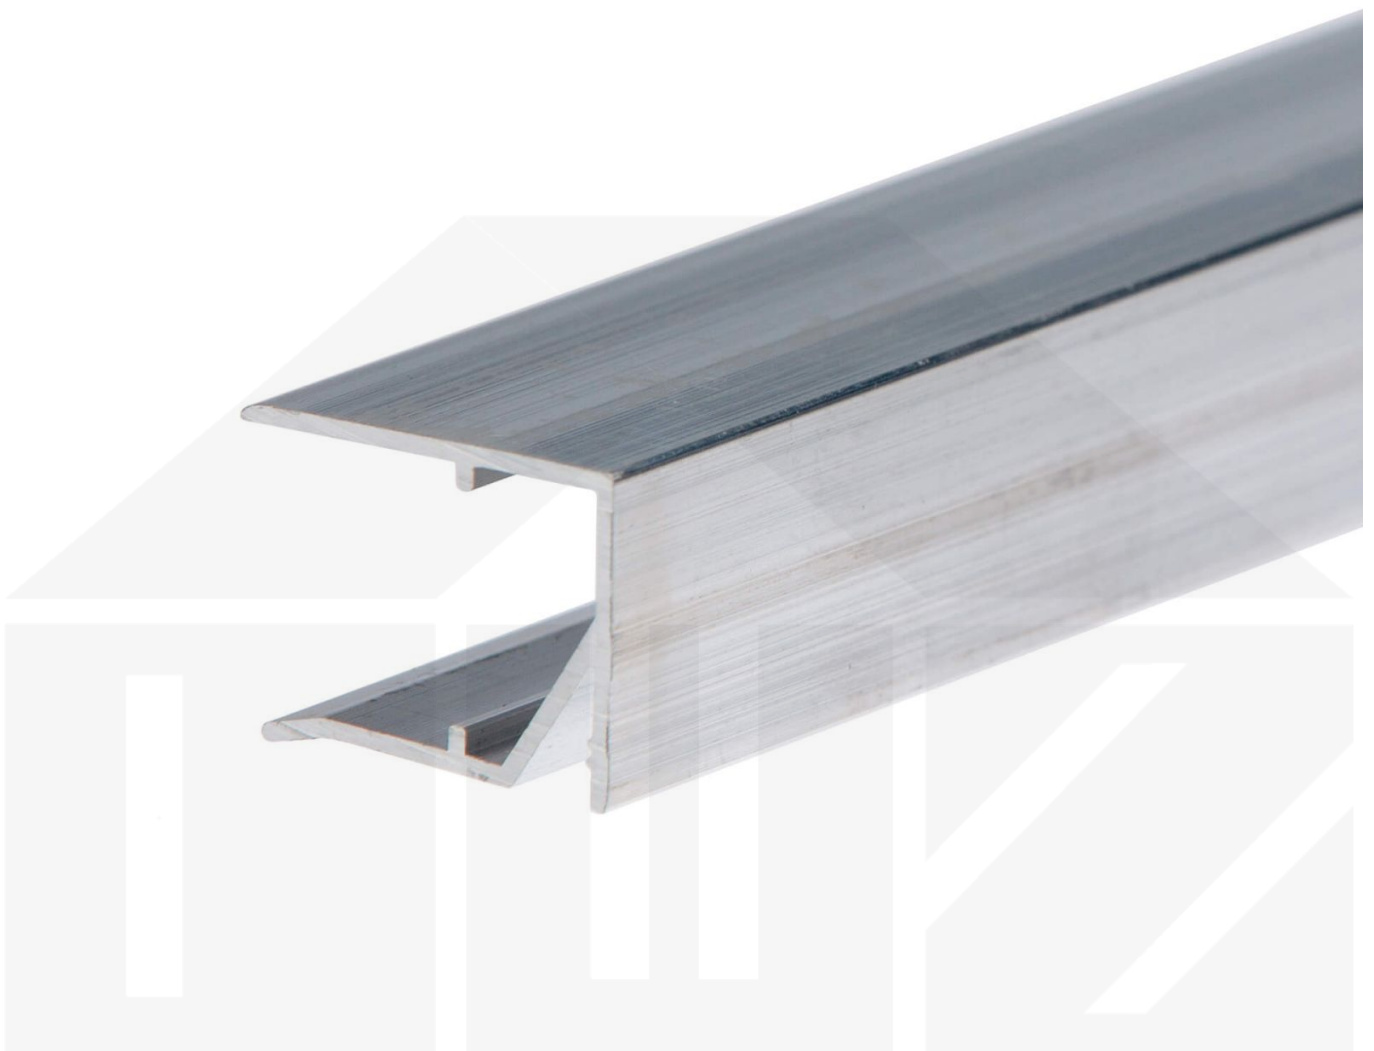

## Abschlussprofil oberseite | 16 mm | Aluminium | Breite 1200 mm | Blank

Dach & Wand Zeven

Art. Nr.: 3516AS12

## Beschreibung

Zum Abschließen der Stegplatten an der Oberseite

**Hier geht's zum Artikel:**

Scannen Sie einfach diesen Barcode mit Ihrem Handy und Sie gelangen direkt zum Produkt mit weiteren Informationen, Bildern, Videos usw.

<b>Technische Details</b>	
Zustand	Neu
Ausführung	Abschlussprofil
Länge	1200 mm
Material	Aluminium
Farbe	Blank
Einsatzbereich	Abschluss Stegplatte Oberseite
Passend für	16 mm
Verwendung	Stegplatten
Marke	VLF