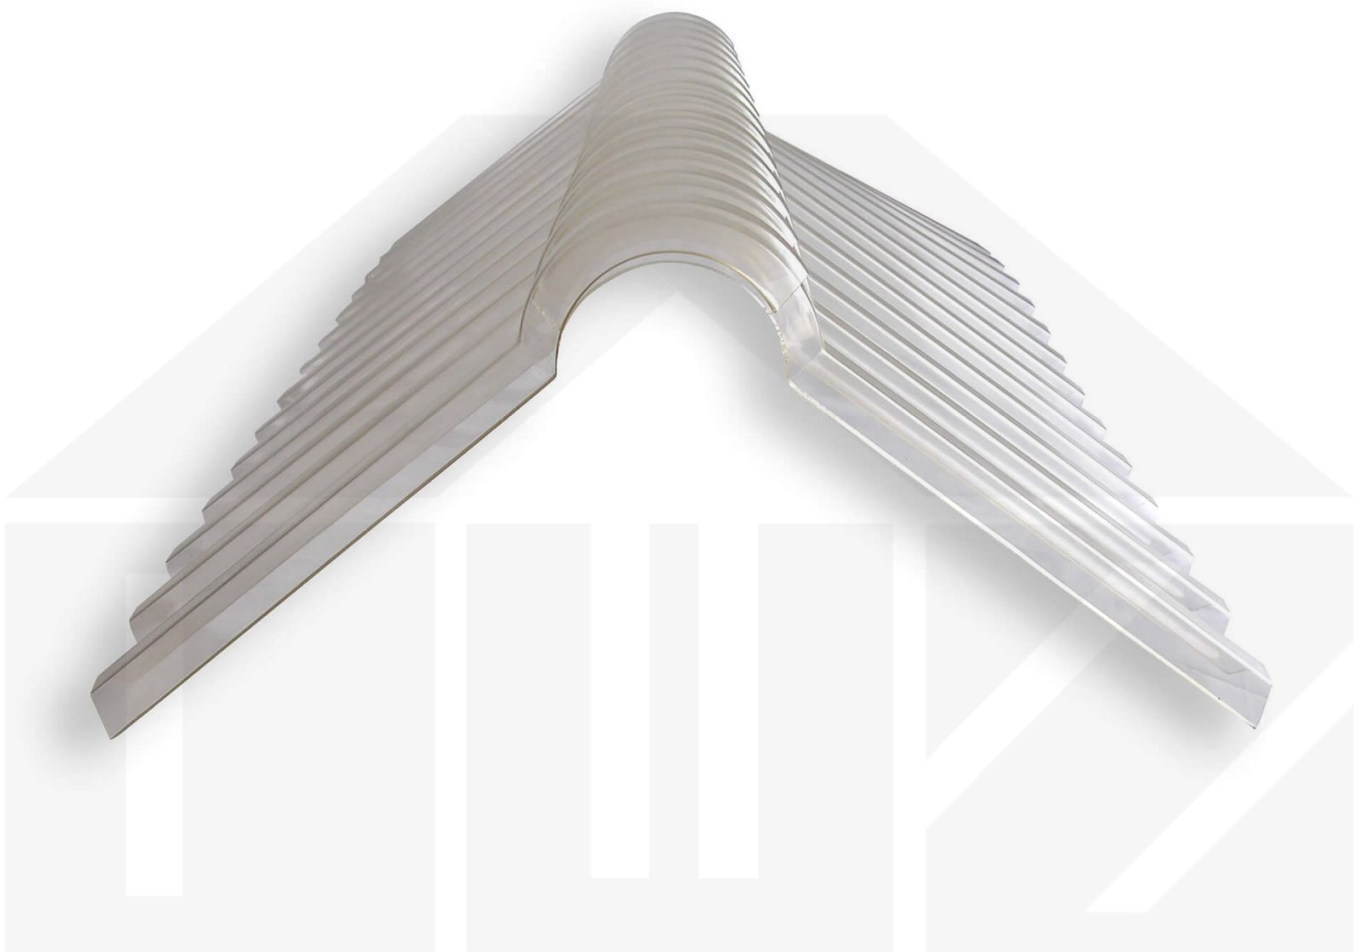

Firsthaube | Profil 76/18 | Welle | Acrylglas | Glasklar

Dach & Wand Zeven

Art. Nr.: 35FHSAC7618

Hier geht's zum Artikel:

Scannen Sie einfach diesen Barcode mit Ihrem Handy und Sie gelangen direkt zum Produkt mit weiteren Informationen, Bildern, Videos usw.

Beschreibung

Für den Abschluss des Firsts eines Satteldaches

Hier geht's zum Artikel:

Scannen Sie einfach diesen Barcode mit Ihrem Handy und Sie gelangen direkt zum Produkt mit weiteren Informationen, Bildern, Videos usw.

Technische Details

Zustand	Neu
Ausführung	Firsthaube
Profil	76/18
Länge	1045 mm
Nutzlänge	980 mm
Länge A	395 mm
Länge B	90 mm
Material	Acrylglas
Farbe	Klar
Einsatzbereich	Abschluss First Satteldach
Passend für	Wellplatte
Verwendung	Einschalige Lichtplatten
Marke	VLF