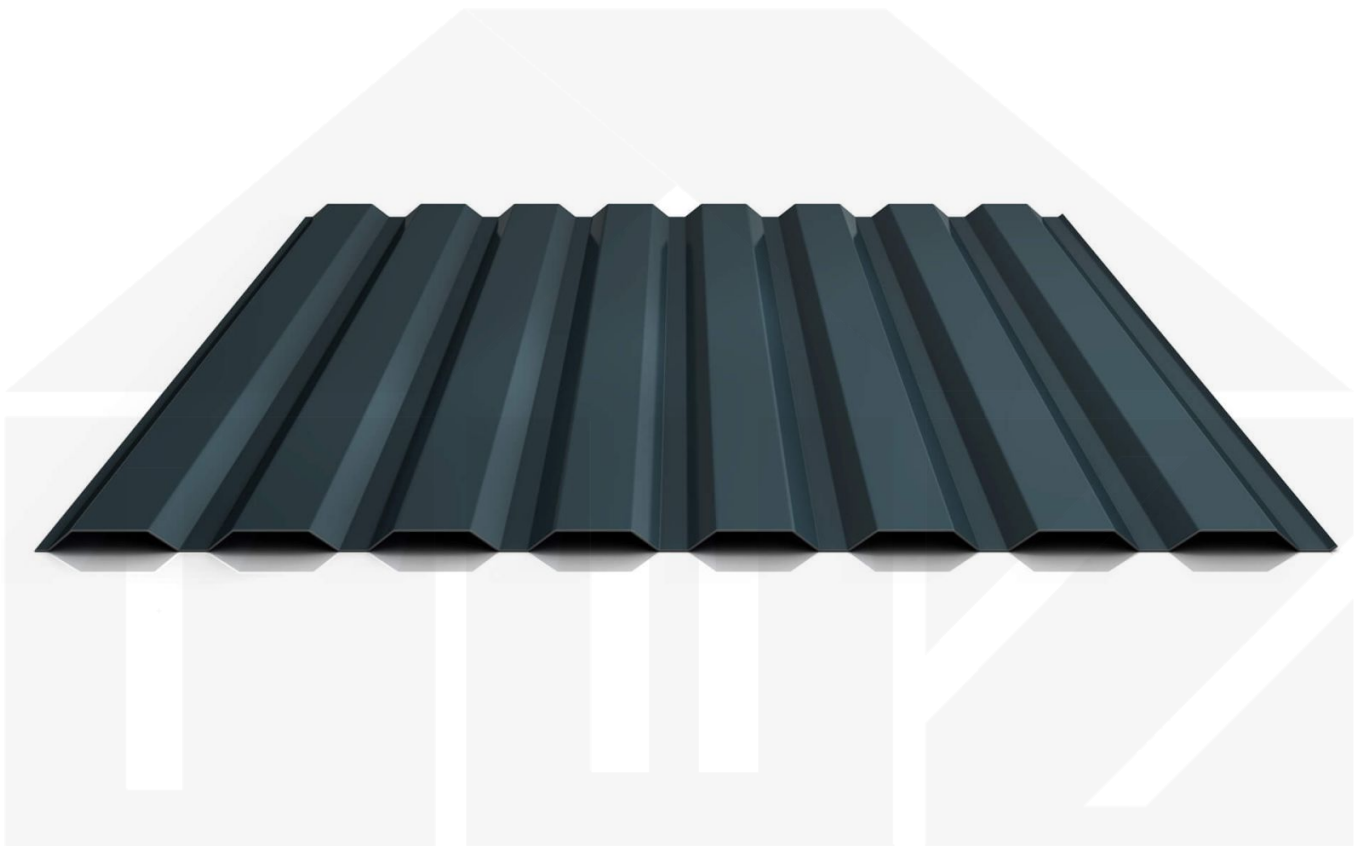

## Trapezblech 20/1100 | Wand | Stahl 0,75 mm | 25 µm Polyester | 7016 - Anthrazitgrau

Dach & Wand Zeven

Art. Nr.: 507576W20LA

### Trapezblech PS20/1100TW

Das Trapezprofil PS20/1100TW aus Stahl hat eine Höhe von 20 mm, eine Nutbreite von 1100 mm, eine Stärke von 0,50 mm und wiegt ca. 7,02 kg/m<sup>2</sup>. Diese Trapezbleche werden auf Maß bis 11 m produziert.

### Einsatzbereich

Das Wandblech (auch als Trapezblech 20/138 bezeichnet) sollte nicht als Dachblech benutzt werden, da dieses zum Schutz vor Wasser keine Rille im Längsstoß (Antikapillarrille) wie das Dachblech hat. Trapezplatten eignen sich als Wandverkleidung für Schuppen, Scheunen, Carports usw.

### Deckbreite

Erste Platte = 1135 mm, jede folgende Platte + 1100 mm

Zwischenmaße durch bauseitiges Sägen zu erreichen.

Dach & Wand Zeven

**Hier geht's zum Artikel:**

Scannen Sie einfach diesen Barcode mit Ihrem Handy und Sie gelangen direkt zum Produkt mit weiteren Informationen, Bildern, Videos usw.