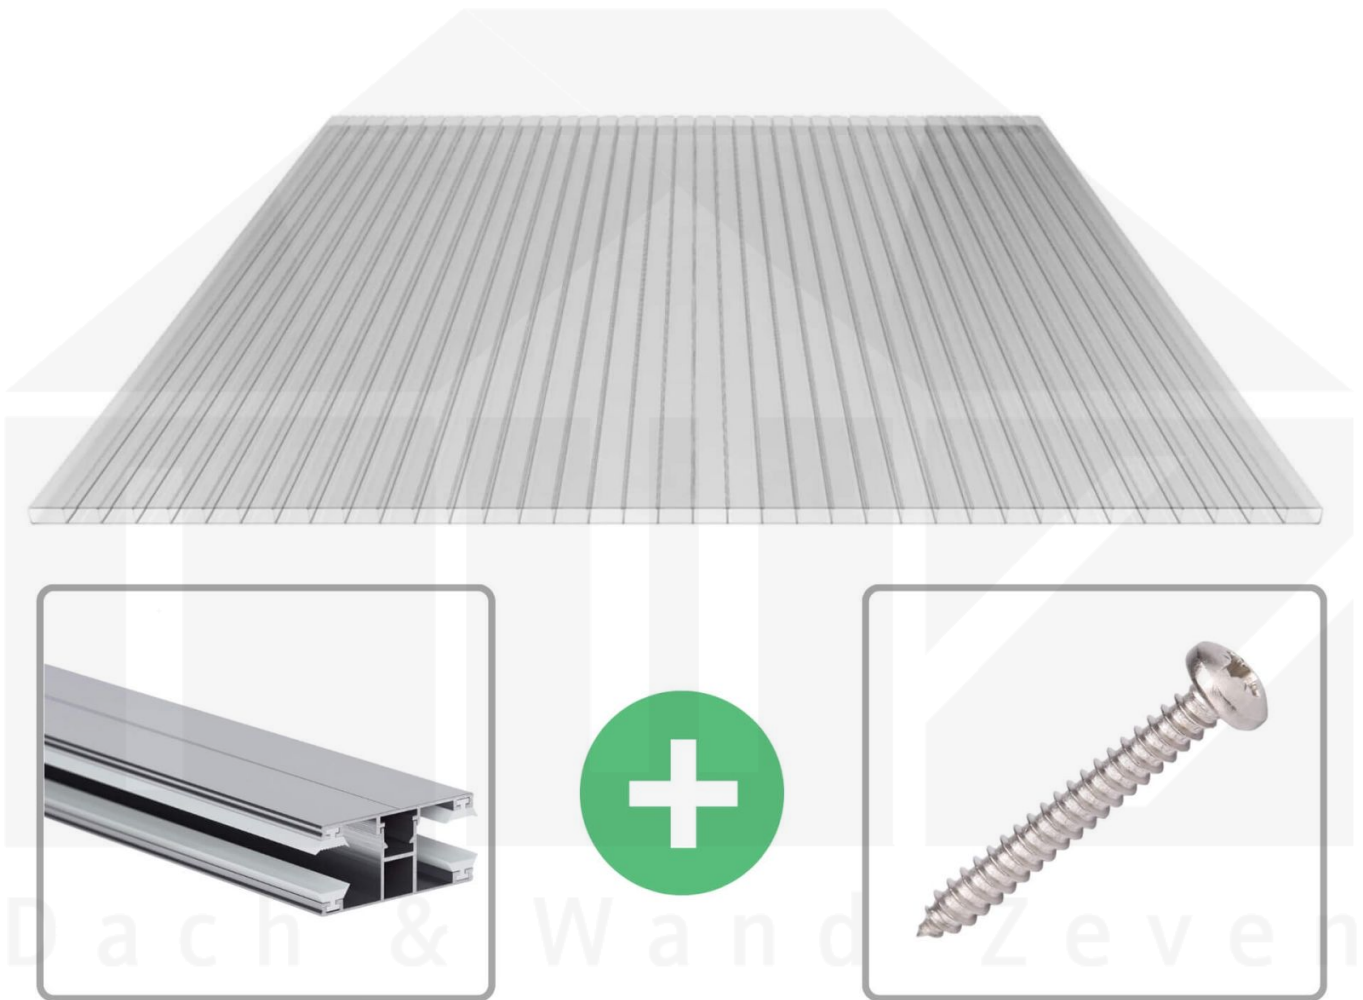

**Acrylglas Stegdoppelplatte | 16 mm | Profil DUO | Sparpaket | Plattenbreite
980 mm | Klar | Breite 3,09 m | Länge 2,00 m**

Art. Nr.: 70075DUAC3020

Beschreibung

Acrylglas Stegplatten 16 mm

Diese Stegdoppelplatte / Doppelstegplatte mit einer Stärke von 16 mm ist auch unter der Bezeichnung VLF-SDP16-AC bekannt. Diese Acrylglas Stegplatte ist in der Farbe Glasklar mit einem Lichtdurchlass von ca. 84% in Längen von 2 bis 7 m erhältlich. Die Platten werden auf Maß Zentimetergenau in der Länge zugeschnitten. Die Abrechnung erfolgt in vollen Längen, bei Zuschnitt werden Reststücke mitgeliefert. Die Plattenbreite beträgt 980 mm.

Einsatzbereich

Acrylglas Stegplatten / Hohlkammerplatten sind komplett UV-beständig, vergilben und verspröden nicht. Die hohe Transparenz garantiert höchste Lichtdurchlässigkeit. Acrylglas ist sehr bruchfest, witterungsbeständig, hagelfest (Nicht bei extreme Wetterbedingungen - Siehe Garantie) und normal entflammbar. AC Doppelstegplatten werden als Dacheindeckung für Hallen, Gewächshäuser, Schuppen, Terrassenüberdachungen und Carports sowie auch vertikal für Wände verbaut.

Deckbreite

Erste Platte mit Profil = 1070 mm, jede folgende Platte mit Profil + 1010 mm

Zwischenmaße durch bauseitiges Sägen zu erreichen.

DUO Profil

Das Verlegeprofil DUO ist ein 60 mm breites Profilsystem aus Aluminium, das durch das Schraub-System einen sehr festen halt bietet.. Dieses Verbindungssystem ist in der Farbe Blank Aluminium in Längen von 2,00 - 7,00 m für 10 mm und 16 mm starke Stegplatten und Massivplatten erhältlich. Die Mittelprofile bestehen aus 2 Teilen (Unter- und Oberprofil), die Randprofile aus 3 Teilen (Unter- und Oberprofil sowie Randteil).

Besonderheit

Das Schraub-System verspricht eine sehr stabile Montage, da sowohl das Unterprofil als auch das Oberprofil festgeschraubt werden. Dieses langlebige Profilsystem hat vormontierte Dichtungen, der das Wasser abwehrt und