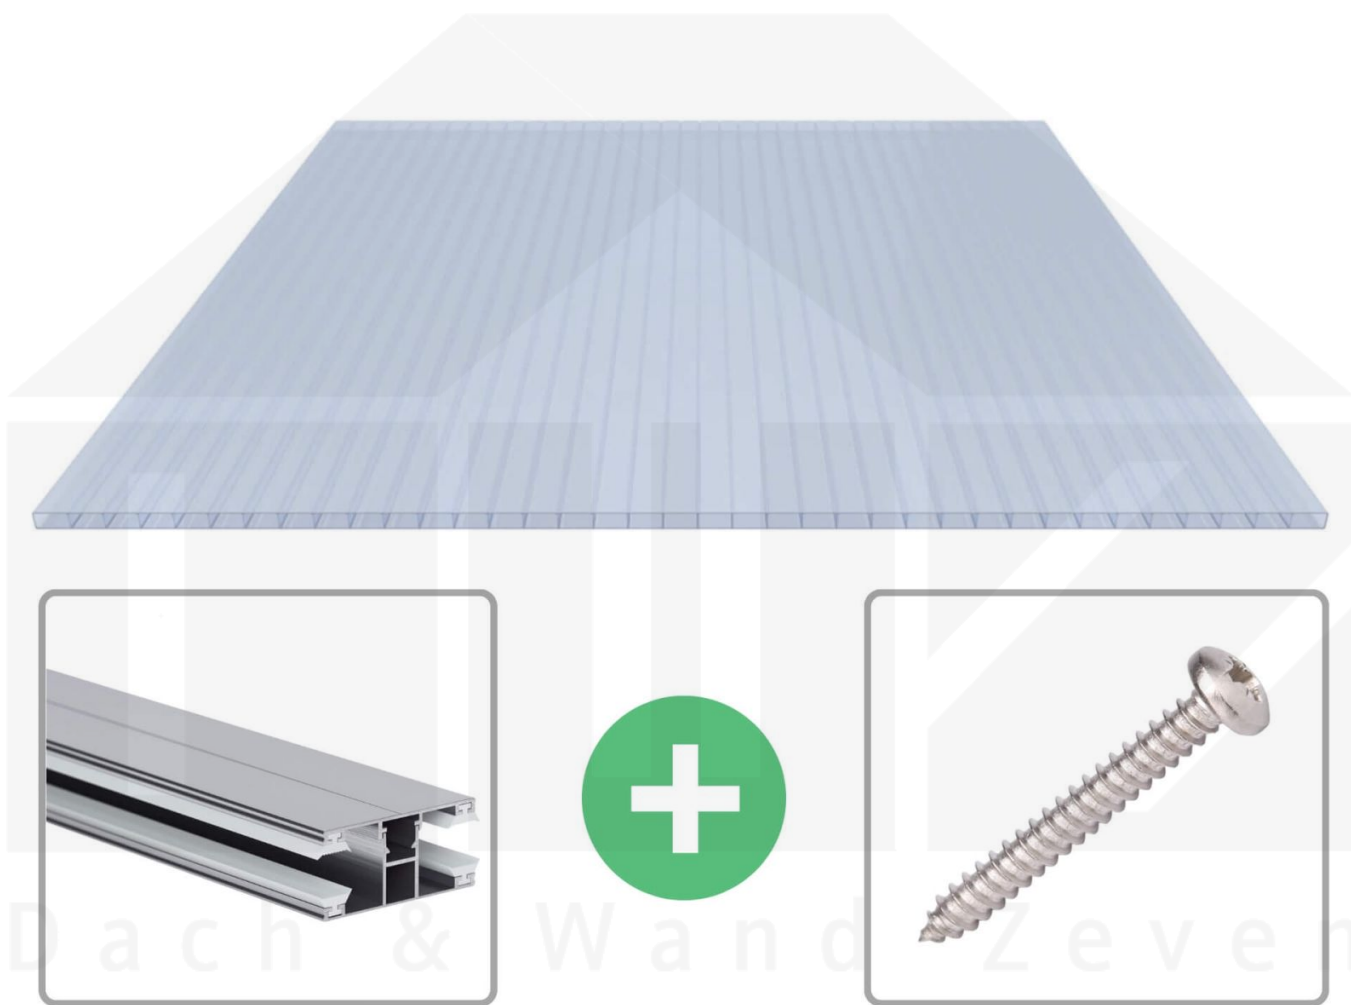

**Acrylglas Stegdoppelplatte | 16 mm | Profil DUO | Sparpaket | Plattenbreite  
980 mm | Lichtblau | Breite 3,09 m | Länge 2,00 m**

Art. Nr.: 70075DUACK3020

### Acrylglas Stegplatten 16 mm

Diese Stegdoppelplatte / Doppelstegplatte mit einer Stärke von 16 mm ist auch unter der Bezeichnung VLF-SDP16-ACKB Klima-Blue bekannt. Diese Acrylglas Stegplatte ist in der Farbe Lichtblau mit einem Lichtdurchlass von ca. 21% in Längen von 2 bis 7 m erhältlich. Die Platten werden auftragsbezogen auf Maß Zentimetergenau in der Länge zugeschnitten. Die Abrechnung erfolgt in vollen Längen, bei Zuschnitt werden die Reststücke mitgeliefert. Die Plattenbreite beträgt 980 mm.

#### Einsatzbereich

Acrylglas Stegplatten / Hohlkammerplatten sind komplett UV-beständig, vergilben und verspröden nicht. Die hohe Transparenz garantiert höchste Lichtdurchlässigkeit. Acrylglas ist sehr bruchfest, witterungsbeständig, hagelfest (Nicht bei extreme Wetterbedingungen - Siehe Garantie) und normal entflammbar. AC Doppelstegplatten werden als Dacheindeckung für Hallen, Gewächshäuser, Schuppen, Terrassenüberdachungen und Carports sowie auch vertikal für Wände verbaut.

#### DUO Profil

Das Verlegeprofil DUO ist ein 60 mm breites Profilsystem aus Aluminium, das durch das Schraub-System einen sehr festen halt bietet.. Dieses Verbindungssystem ist in der Farbe Blank Aluminium in Längen von 2,00 - 7,00 m für 10 mm und 16 mm starke Stegplatten und Massivplatten erhältlich. Die Mittelprofile bestehen aus 2 Teilen (Unter- und Oberprofil), die Randprofile aus 3 Teilen (Unter- und Oberprofil sowie Randteil).