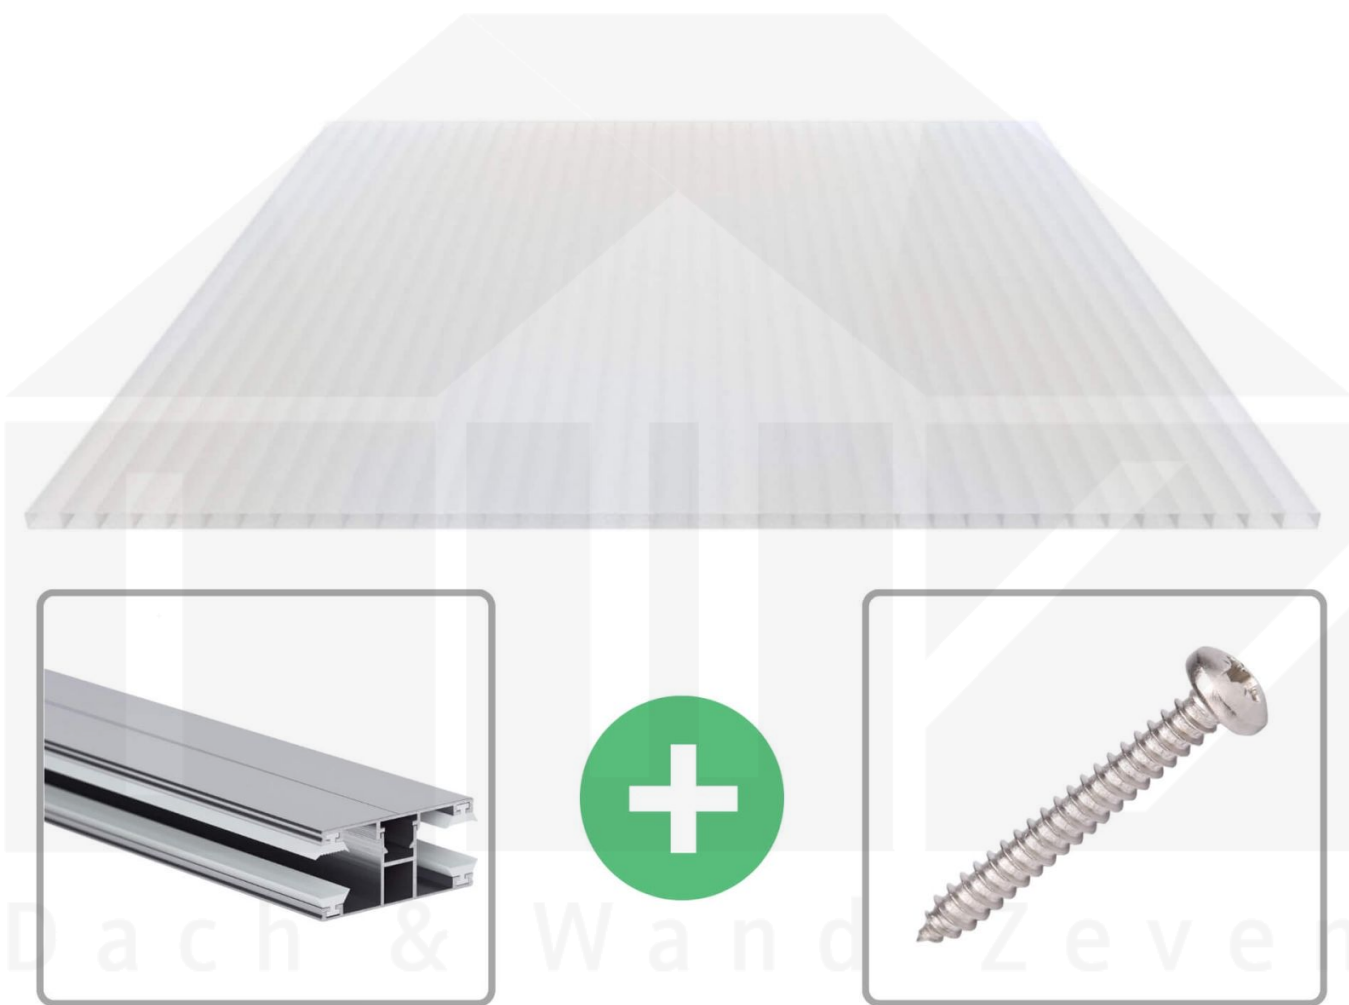

**Acrylglas Stegdoppelplatte | 16 mm | Profil DUO | Sparpaket | Plattenbreite
1200 mm | Opal Weiß | Breite 3,75 m | Länge 2,00 m**

Art. Nr.: 70075DUOA123020

Beschreibung

Acrylglas Stegplatten 16 mm

Diese Stegdoppelplatte / Doppelstegplatte mit einer Stärke von 16 mm ist auch unter der Bezeichnung VLF-SDP16-AC bekannt. Diese Acrylglas Stegplatte ist in der Farbe Opal Weiß mit einem Lichtdurchlass von ca. 76% in Längen von 2 bis 7 m erhältlich. Die Platten werden auftragsbezogen auf Maß Zentimetergenau in der Länge zugeschnitten. Die Abrechnung erfolgt in vollen Längen, bei Zuschnitt werden die Reststücke mitgeliefert. Die Plattenbreite beträgt 980 mm.

Einsatzbereich

Acrylglas Stegplatten / Hohlkammerplatten sind komplett UV-beständig, vergilben und verspröden nicht. Die hohe Transparenz garantiert höchste Lichtdurchlässigkeit. Acrylglas ist sehr bruchfest, witterungsbeständig, hagelfest (Nicht bei extreme Wetterbedingungen - Siehe Garantie) und normal entflammbar. AC Doppelstegplatten werden als Dacheindeckung für Hallen, Gewächshäuser, Schuppen, Terrassenüberdachungen und Carports sowie auch vertikal für Wände verbaut.

Deckbreite

Erste Platte mit Profil = 1070 mm, jede folgende Platte mit Profil + 1010 mm

Zwischenmaße durch bauseitiges Sägen zu erreichen.

DUO Profil

Das Verlegeprofil DUO ist ein 60 mm breites Profilsystem aus Aluminium, das durch das Schraub-System einen sehr festen halt bietet.. Dieses Verbindungssystem ist in der Farbe Blank Aluminium in Längen von 2,00 - 7,00 m für 10 mm und 16 mm starke Stegplatten und Massivplatten erhältlich. Die Mittelprofile bestehen aus 2 Teilen (Unter- und Oberprofil), die Randprofile aus 3 Teilen (Unter- und Oberprofil sowie Randteil).

Besonderheit

Das Schraub-System verspricht eine sehr stabile Montage, da sowohl das Unterprofil als auch das Oberprofil festgeschraubt werden. Dieses langlebige Profilsystem hat vormontierte Dichtungen, der das Wasser abwehrt und