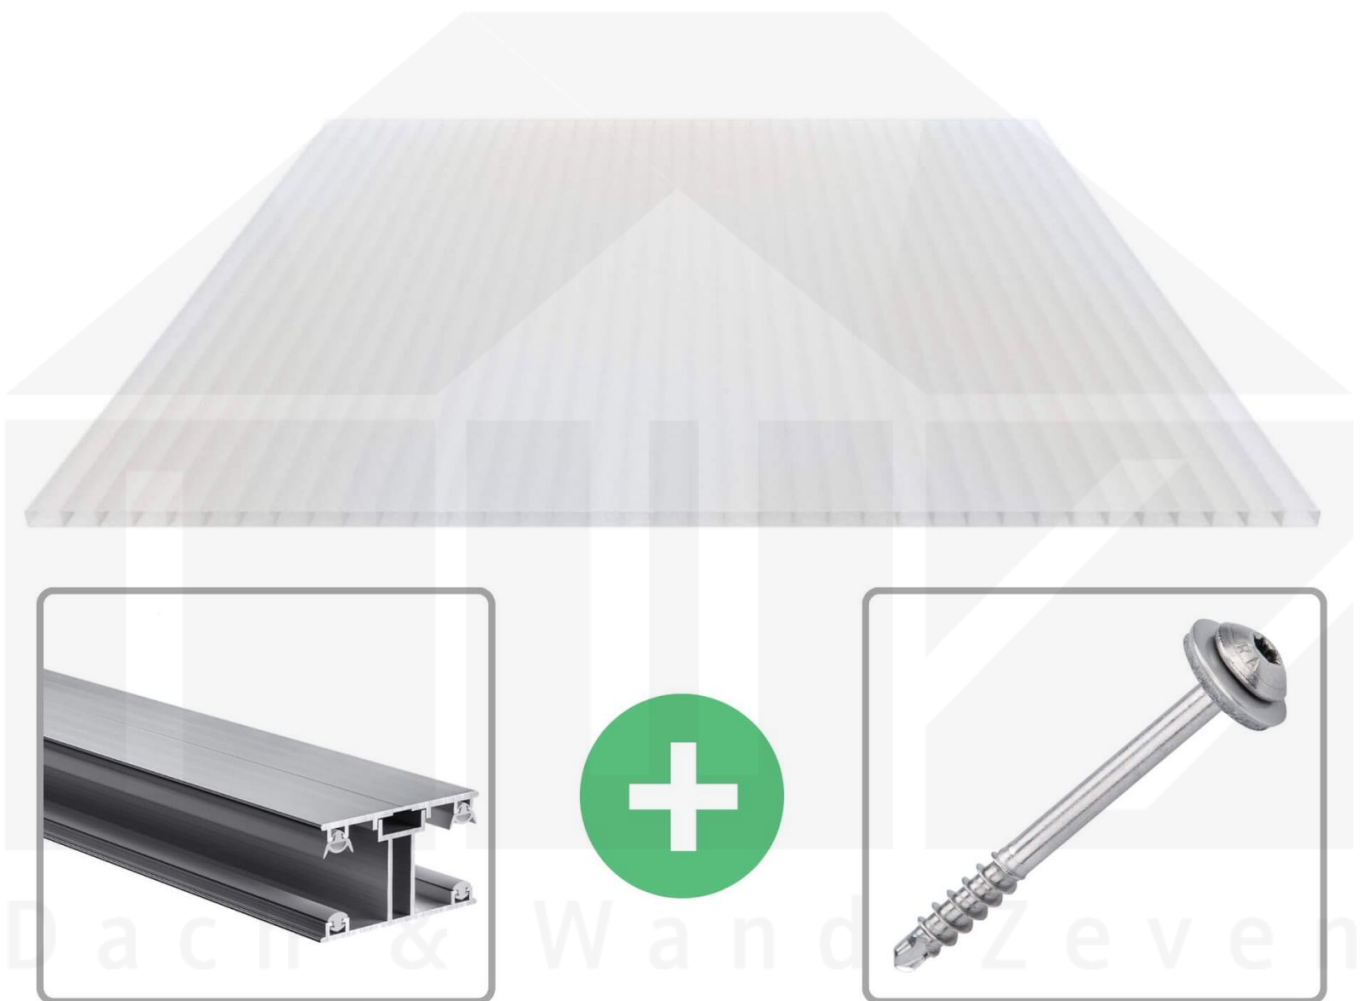

**Acrylglas Stegdoppelplatte | 16 mm | Profil ECO | Sparpaket | Plattenbreite
980 mm | Opal Weiß | Breite 3,05 m | Länge 2,00 m**

Art. Nr.: 70075ECACO3020

 **Hier geht's zum Artikel:**
Scannen Sie einfach diesen Barcode mit Ihrem Handy und Sie gelangen direkt zum Produkt mit weiteren Informationen, Bilder, Videos usw.

Beschreibung

Acrylglas Stegplatten 16 mm

Diese Stegdoppelplatte / Doppelstegplatte mit einer Stärke von 16 mm ist auch unter der Bezeichnung VLF-SDP16-AC bekannt. Diese Acrylglas Stegplatte ist in der Farbe Opal Weiß mit einem Lichtdurchlass von ca. 76% in Längen von 2 bis 7 m erhältlich. Die Platten werden auftragsbezogen auf Maß Zentimetergenau in der Länge zugeschnitten. Die Abrechnung erfolgt in vollen Längen, bei Zuschnitt werden die Reststücke mitgeliefert. Die Plattenbreite beträgt 980 mm.

Einsatzbereich

Acrylglas Stegplatten / Hohlkammerplatten sind komplett UV-beständig, vergilben und verspröden nicht. Die hohe Transparenz garantiert höchste Lichtdurchlässigkeit. Acrylglas ist sehr bruchfest, witterungsbeständig, hagelfest (Nicht bei extreme Wetterbedingungen - Siehe Garantie) und normal entflammbar. AC Doppelstegplatten werden als Dacheindeckung für Hallen, Gewächshäuser, Schuppen, Terrassenüberdachungen und Carports sowie auch vertikal für Wände verbaut.

Deckbreite

Erste Platte mit Profil = 1040 mm, jede folgende Platte mit Profil + 1000 mm

Zwischenmaße durch bauseitiges Sägen zu erreichen.

ECO Profil

Das Verlegeprofil ECO ist ein 50 mm breites Profilsystem aus Aluminium, das durch das Schraub-System einen sehr festen halt bietet. Dieses Verbindungssystem ist in der Farbe Blank Aluminium in Längen von 2,00 - 7,00 m für 16 mm starke Stegplatten und Massivplatten erhältlich. Die Mittelprofile bestehen aus 2 Teilen (Unter- und Oberprofil), die Randprofile aus 3 Teilen (Unter- und Oberprofil sowie Randteil).