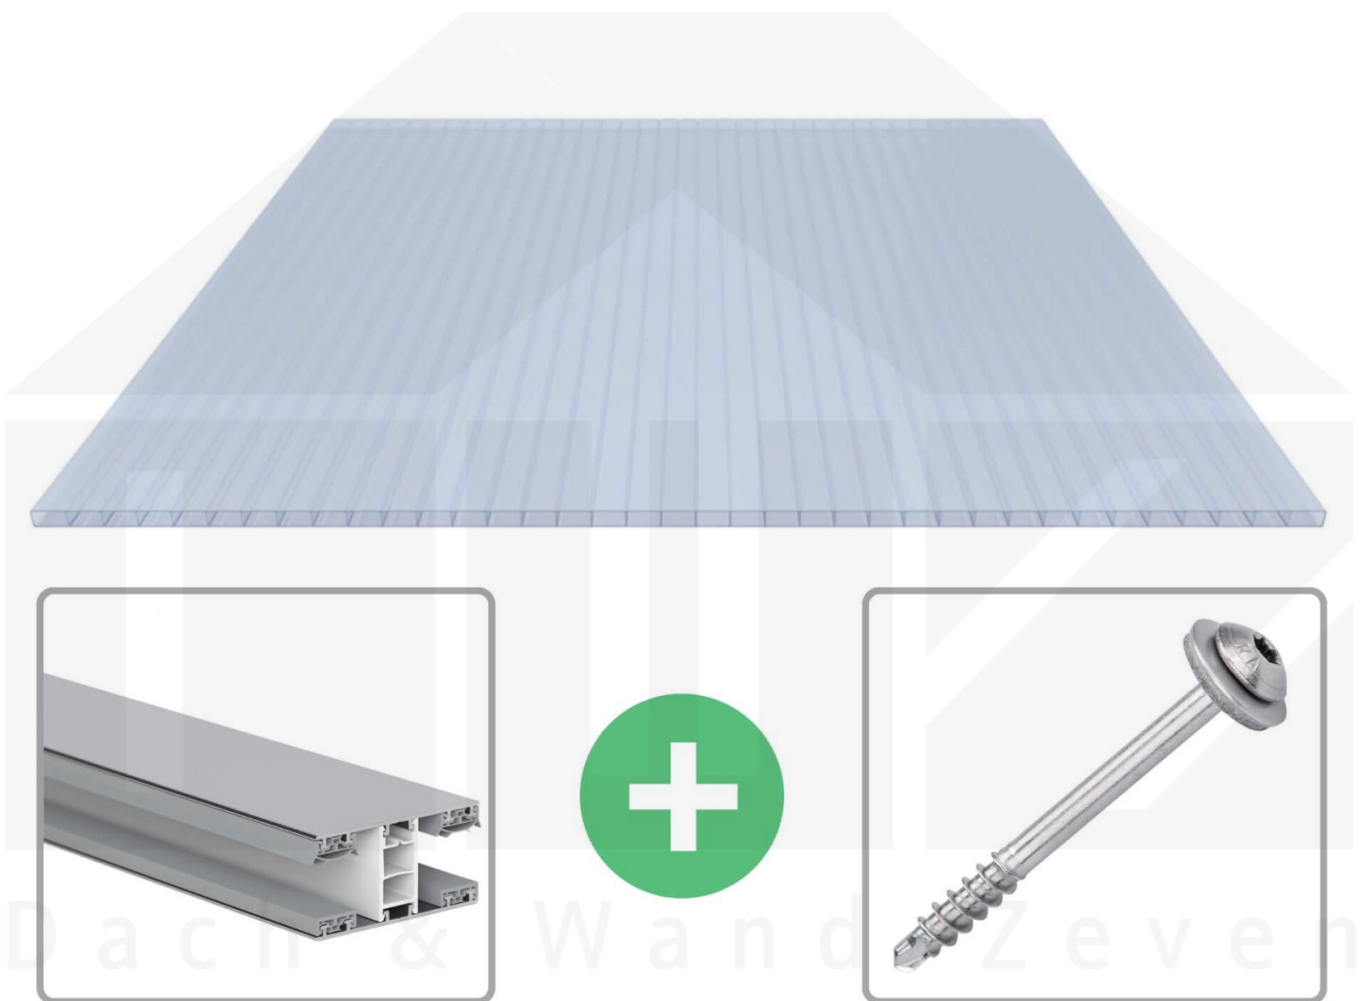

**Acrylglas Stegdoppelplatte | 16 mm | Profil Mendiger | Sparpaket |
Plattenbreite 980 mm | Lichtblau | Breite 3,09 m | Länge 2,00 m**

Art. Nr.: 70075MCKA3020

Beschreibung

Acrylglas Stegplatten 16 mm

Diese Stegdoppelplatte / Doppelstegplatte mit einer Stärke von 16 mm ist auch unter der Bezeichnung VLF-SDP16-ACKB Klima-Blue bekannt. Diese Acrylglas Stegplatte ist in der Farbe Lichtblau mit einem Lichtdurchlass von ca. 21% in Längen von 2 bis 7 m erhältlich. Die Platten werden auftragsbezogen auf Maß Zentimetergenau in der Länge zugeschnitten. Die Abrechnung erfolgt in vollen Längen, bei Zuschnitt werden die Reststücke mitgeliefert. Die Plattenbreite beträgt 980 mm.

Einsatzbereich

Acrylglas Stegplatten / Hohlkammerplatten sind komplett UV-beständig, vergilben und verspröden nicht. Die hohe Transparenz garantiert höchste Lichtdurchlässigkeit. Acrylglas ist sehr bruchfest, witterungsbeständig, hagelfest (Nicht bei extreme Wetterbedingungen - Siehe Garantie) und normal entflammbar. AC Doppelstegplatten werden als Dacheindeckung für Hallen, Gewächshäuser, Schuppen, Terrassenüberdachungen und Carports sowie auch vertikal für Wände verbaut.

Deckbreite

Erste Platte mit Profil = 1070 mm, jede folgende Platte mit Profil + 1010 mm

Zwischenmaße durch bauseitiges Sägen zu erreichen.

Mendiger Profil Thermo / Classic

Das Mendiger Verlegeprofil ist ein 60 mm breites Profilsystem aus einem Mix von Aluminium und hochwertigem PVC, das durch das Klick-System sehr einfach montiert werden kann. Dieses Verbindungssystem ist in der Farbe Blank Aluminium mit weißen Mittelsteg in Längen von 2,00 - 7,02 m für 10 mm bis 32 mm starke Stegplatten und Massivplatten erhältlich. Die Mittelprofile bestehen aus 2 Teilen (Unter- und Oberprofil), die Randprofile aus 3 Teilen (Unter- und Oberprofil sowie Randteil zum Einschieben).