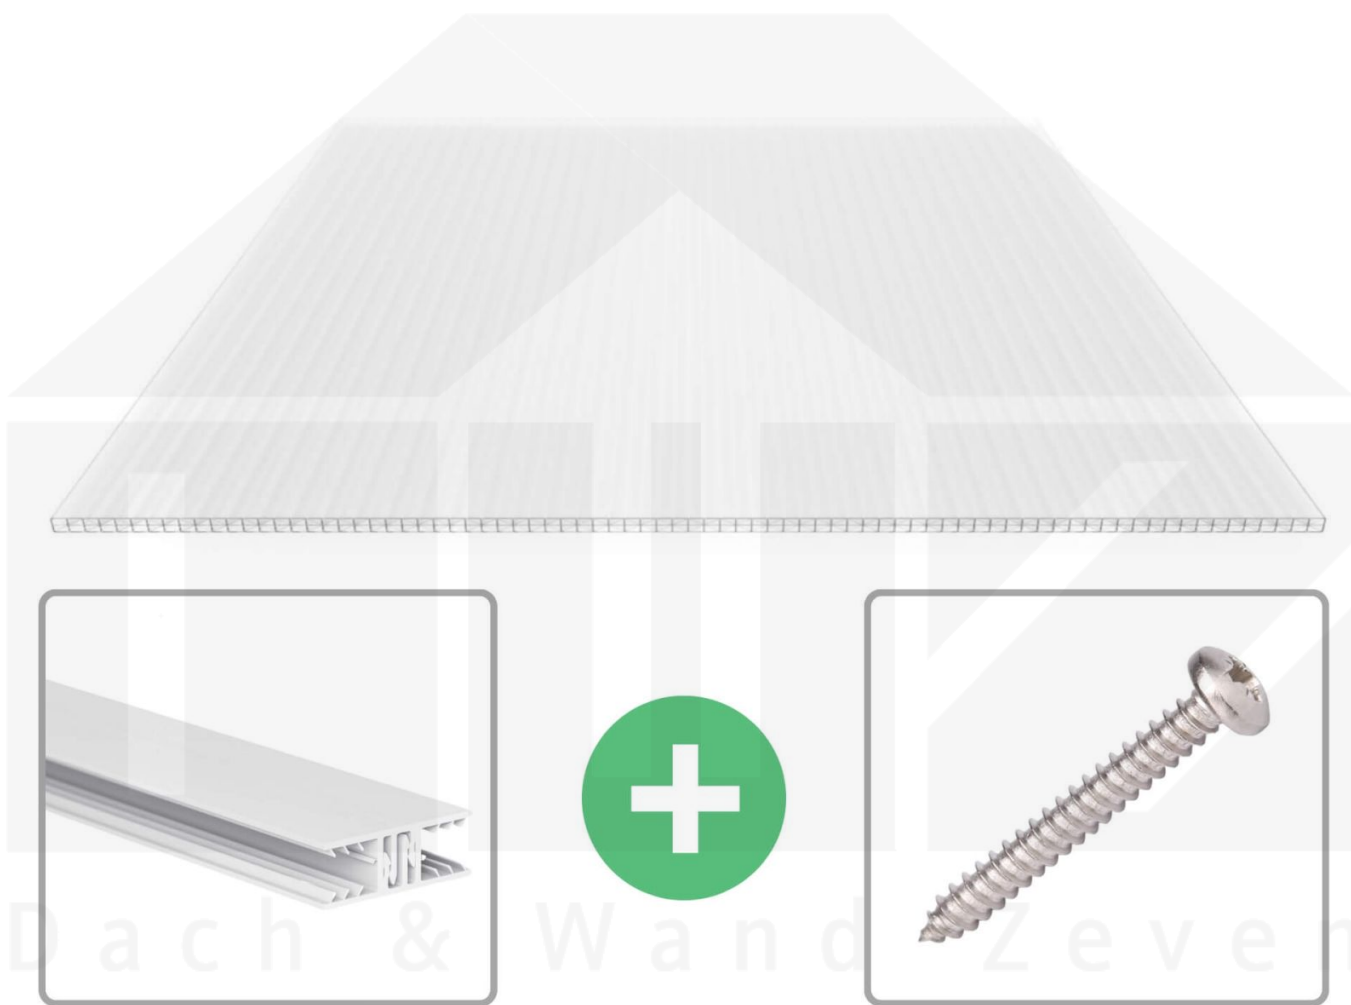

**Polycarbonat Stegplatte | 16 mm | Profil Zevener Sprosse | Sparpaket |
Plattenbreite 980 mm | Opal Weiß | Extra stark | Breite 3,13 m | Länge 2,00 m**

Art. Nr.: 70075ZSOX983020

Beschreibung

Polycarbonat Stegplatten 16 mm

Diese X-Strukturplatte mit einer Stärke von 16 mm ist auch unter der Bezeichnung VLF-SDP16-PCX bekannt. Diese Polycarbonat Stegplatte ist in der Farbe Opal Weiß mit einem Lichtdurchlass von ca. 45% in Längen von 2 bis 7 m erhältlich. Die Platten werden auftragsbezogen auf Maß zentimetergenau in der Länge zugeschnitten. Die Abrechnung erfolgt in vollen Längen, bei Zuschnitt werden die Reststücke mitgeliefert. Die Plattenbreite beträgt 980 mm.

Einsatzbereich

Polycarbonat Stegplatten / Hohlkammerplatten sind standard einseitig UV-beschichtet und geschützt, sehr klar, witterungsbeständig, schlag- und bruchfest, formstabil, hoch temperaturbeständig und schwer entflammbar. PC Stegplatten werden im Hallenbau, Gartenbau, als Dacheindeckung für Hallen, Gewächshäuser, Schuppen, Terrassenüberdachungen und Carports sowie auch vertikal für Wände verbaut.

Deckbreite

Erste Platte mit Profil = 1090 mm, jede folgende Platte mit Profil + 1020 mm

Zwischenmaße durch bauseitiges Sägen zu erreichen.

Verlegeprofil Zevener Sprosse

Das Verlegeprofil Zevener Sprosse ist ein 70 mm breites Profilsystem aus hochwertigem PVC in Fensterqualität, das durch das Klick-System sehr einfach montiert werden kann. Dieses Verbindungssystem ist in der Farbe Weiß in Längen von 2,00 - 7,02 m für 10 mm und 16 mm starke Stegplatten und Massivplatten erhältlich. Die Mittelprofile bestehen aus 2 Teile (Unter- und Oberprofil), die Randprofile aus 3 Teile (Unter- und Oberprofil sowie Randteil zum Einschieben).