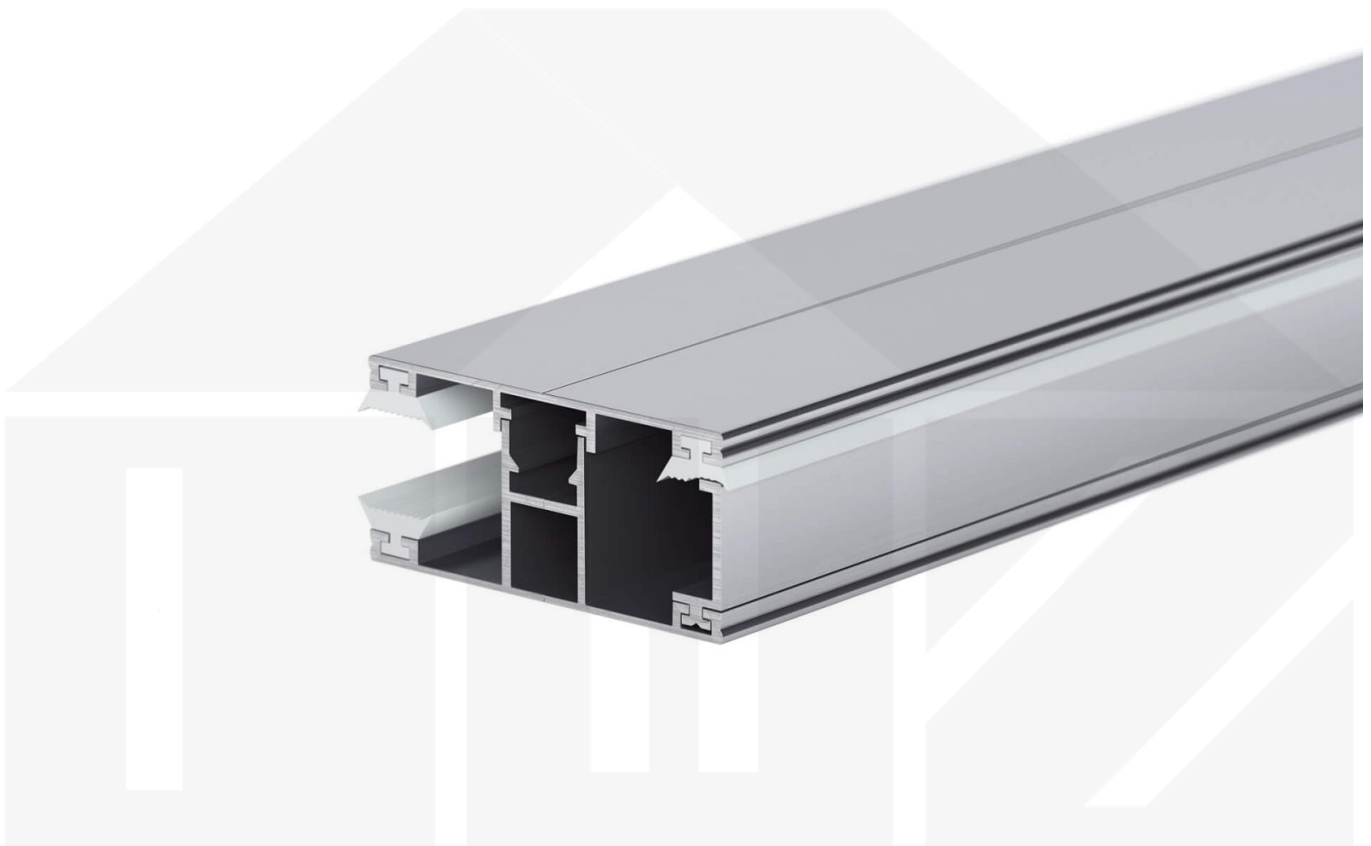

## DUO | Randprofil | 10 mm | Komplett | Aluminium | Blank | 2000 mm

Dach & Wand Zeven

Art. Nr.: 3510ALRK200

### DUO Profil

Das Verlegeprofil DUO ist ein 60 mm breites Profilsystem aus Aluminium, das durch das Schraub-System einen sehr festen halt bietet. Dieses Verbindungssystem ist in der Farbe Blank Aluminium in Längen von 2,00 - 7,00 m für 10 mm und 16 mm starke Stegplatten und Massivplatten erhältlich. Die Mittelprofile bestehen aus 2 Teile (Unter- und Oberprofil), die Randprofile aus 3 Teile (Unter- und Oberprofil sowie Randteil).

### Einsatzbereich

Diese Verlegeprofile werden für die Montage von Stegplatten und Massivplatten benötigt. Da diese Platten durch ihre Ausdehnung nicht direkt verschraubt werden sollten, werden sie in Verlegeprofile geschoben. Das Verbindungssystem wiederum wird auf die Unterkonstruktion geschraubt.

### Besonderheit

Das Schraub-System verspricht eine sehr stabile Montage, da sowohl das Unterprofil als auch das Oberprofil festgeschraubt werden. Dieses langlebige Profilsystem hat vormontierte Dichtungen, der das Wasser abwehrt und die Platten schützt. Optional erhältlich ist ein Klemmdeckel, der die Verschraubungen auf der Oberseite verdeckt.