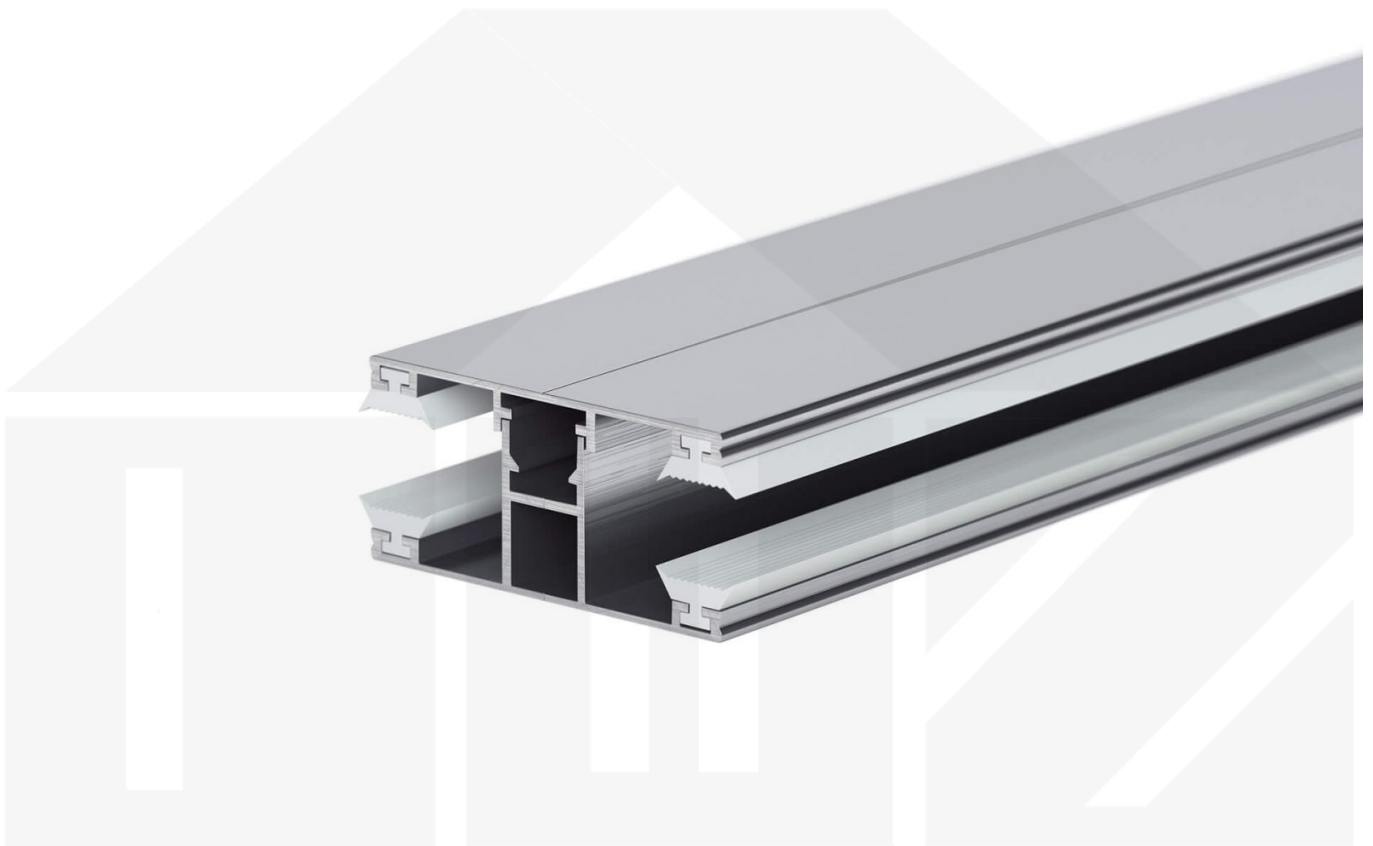

DUO | Mittelprofil | 10 mm | Komplett | Aluminium | Blank | 2000 mm

Dach & Wand Zeven

Art. Nr.: 3510ALVK200

Beschreibung

DUO Profil

Das Verlegeprofil DUO ist ein 60 mm breites Profilsystem aus Aluminium, das durch das Schraub-System einen sehr festen Halt bietet. Dieses Verbindungssystem ist in der Farbe Blank Aluminium in Längen von 2,00 - 7,00 m für 10 mm und 16 mm starke Stegplatten und Massivplatten erhältlich. Die Mittelprofile bestehen aus 2 Teile (Unter- und Oberprofil), die Randprofile aus 3 Teile (Unter- und Oberprofil sowie Randteil).

Einsatzbereich

Diese Verlegeprofile werden für die Montage von Stegplatten und Massivplatten benötigt. Da diese Platten durch ihre Ausdehnung nicht direkt verschraubt werden sollten, werden sie in Verlegeprofile geschoben. Das Verbindungssystem wiederum wird auf die Unterkonstruktion geschraubt.

Besonderheit

Das Schraub-System verspricht eine sehr stabile Montage, da sowohl das Unterprofil als auch das Oberprofil festgeschraubt werden. Dieses langlebige Profilsystem hat vormontierte Dichtungen, die das Wasser abwehrt und die Platten schützt. Optional erhältlich ist ein Klemmdeckel, der die Verschraubungen auf der Oberseite verdeckt.

Hier geht's zum Artikel:

Scannen Sie einfach diesen Barcode mit Ihrem Handy und Sie gelangen direkt zum Produkt mit weiteren Informationen, Bildern, Videos usw.

Technische Details

Zustand	Neu
Ausführung	Mittelprofil
Länge	2000 mm
Material	Aluminium
Farbe	Blank
Einsatzbereich	Verbindung Steg- & Glasplatten
Verlegeprofil	DUO Profil
Montage	Schraubsystem
Breite	60 mm
Passend für	10 mm
Qualität	Premium
Topseller	Nein
Marke	VLF