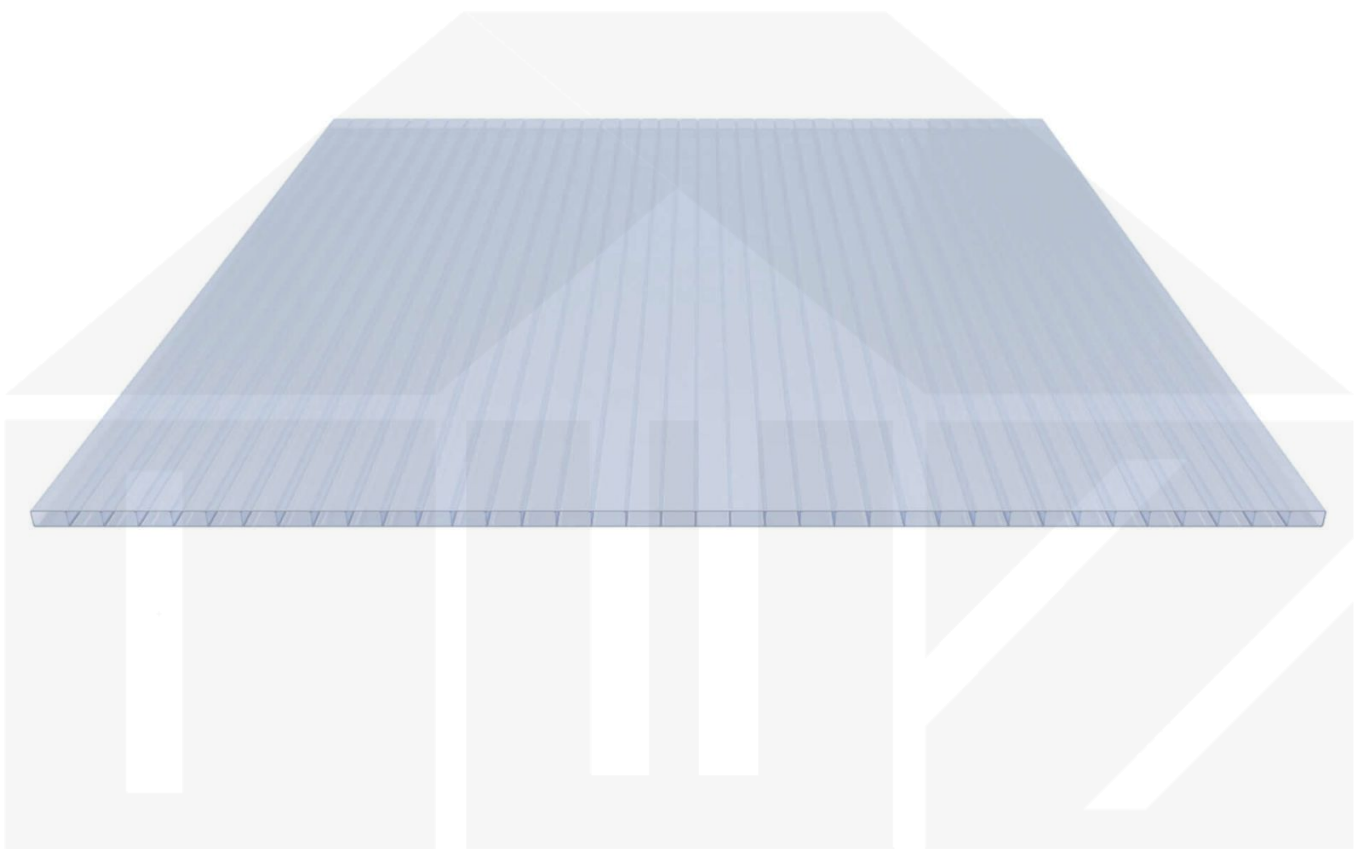

**Acrylglas Stegdoppelplatte | 16 mm | Breite 980 mm | Lichtblau | AntiDrop |
Temperaturreduzierend | 500 mm**

Dach & Wand Zeven

Art. Nr.: 3516AC98KB050

Beschreibung

Acrylglas Stegplatte 16 mm

Diese Stegdoppelplatte / Doppelstegplatte mit einer Stärke von 16 mm ist auch unter der Bezeichnung VLF-SDP16-ACKB Klima-Blue bekannt. Diese Acrylglas Stegplatte ist in der Farbe Lichtblau mit einem Lichtdurchlass von ca. 21% in Längen von 2 bis 7 m erhältlich. Die Platten werden auf Maß Zentimetergenau in der Länge zugeschnitten. Die Abrechnung erfolgt in vollen Längen, bei Zuschnitt werden Reststücke mitgeliefert. Die Plattenbreite beträgt 980 mm.

Einsatzbereich

Acrylglas Stegplatten sind komplett UV-beständig, vergilben und verspröden nicht. Die hohe Transparenz garantiert höchste Lichtdurchlässigkeit. Acrylglas ist sehr bruchfest, witterungsbeständig, hagelfest (Nicht bei extreme Wetterbedingungen - Siehe Garantie) und normal entflammbar. AC Doppelstegplatten werden als Dacheindeckung für Hallen, Gewächshäuser, Schuppen, Terrassenüberdachungen und Carports sowie auch vertikal für Wände verbaut.

Verlegeprofil Zevener Sprosse:

Erste Platte mit Profil = 1090 mm, jede folgende Platte mit Profil + 1020 mm

Zwischenmaße durch bauseitiges Sägen zu erreichen.

Hier geht's zum Artikel:

Scannen Sie einfach diesen Barcode mit Ihrem Handy und Sie gelangen direkt zum Produkt mit weiteren Informationen, Bilder, Videos usw.