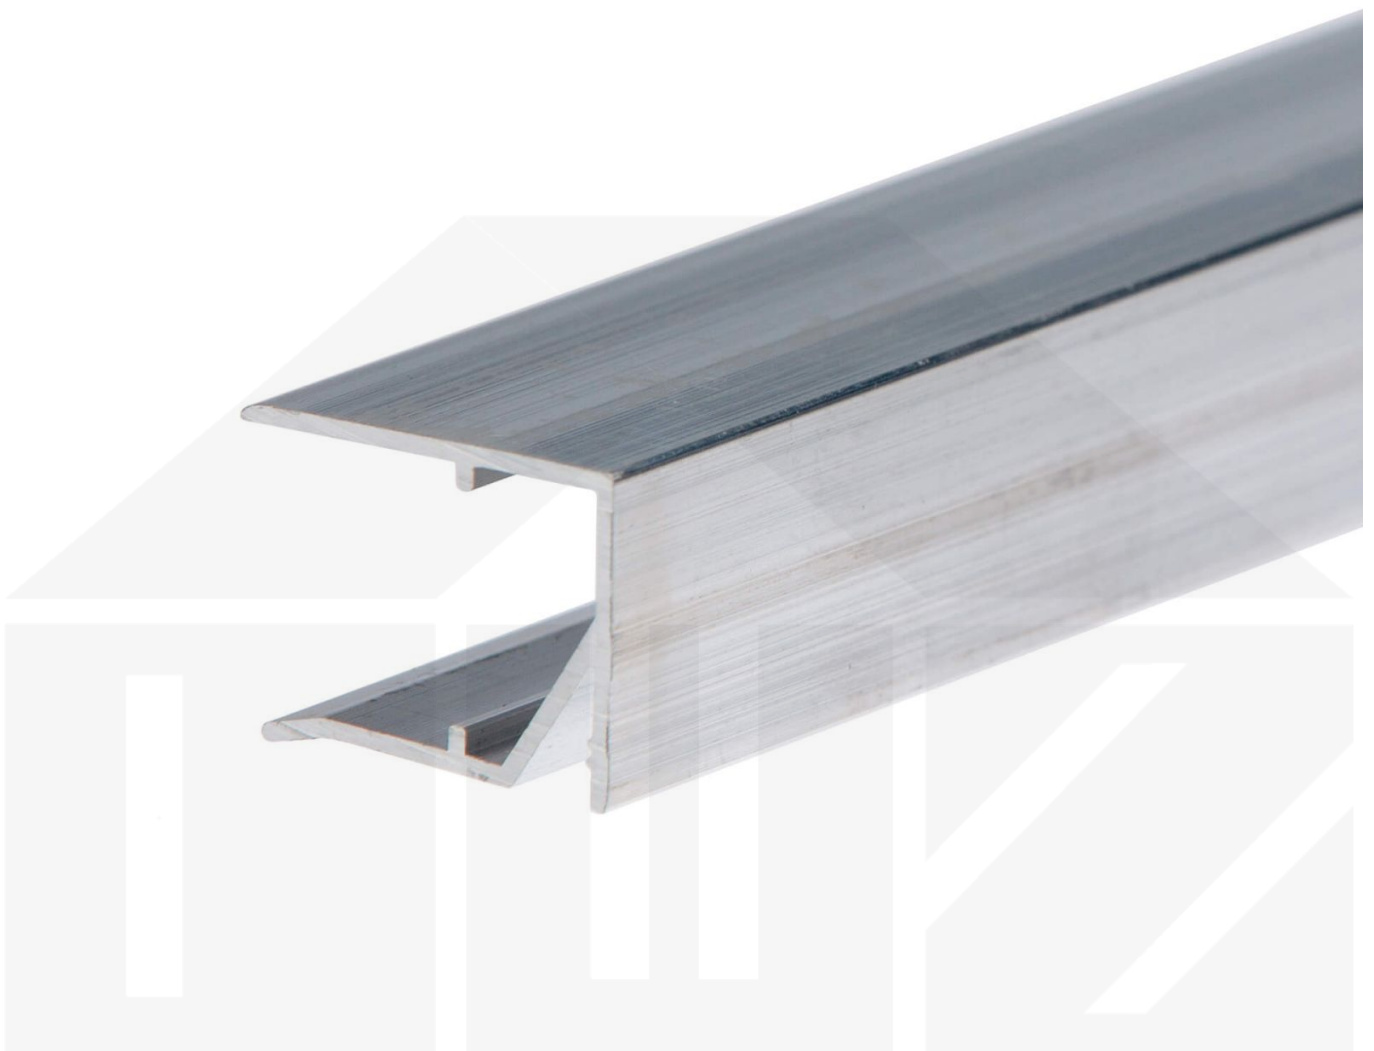

Abschlussprofil oberseite | 16 mm | Aluminium | Breite 1000 mm | Blank

Dach & Wand Zeven

Art. Nr.: 3516AS100

Hier geht's zum Artikel:

Scannen Sie einfach diesen Barcode mit Ihrem Handy und Sie gelangen direkt zum Produkt mit weiteren Informationen, Bildern, Videos usw.

Beschreibung

Zum Abschließen der Stegplatten an der Oberseite

Hier geht's zum Artikel:

Scannen Sie einfach diesen Barcode mit Ihrem Handy und Sie gelangen direkt zum Produkt mit weiteren Informationen, Bildern, Videos usw.

Technische Details	
Zustand	Neu
Ausführung	Abschlussprofil
Länge	1000 mm
Material	Aluminium
Farbe	Blank
Einsatzbereich	Abschluss Stegplatte Oberseite
Passend für	16 mm
Verwendung	Stegplatten
Marke	VLF