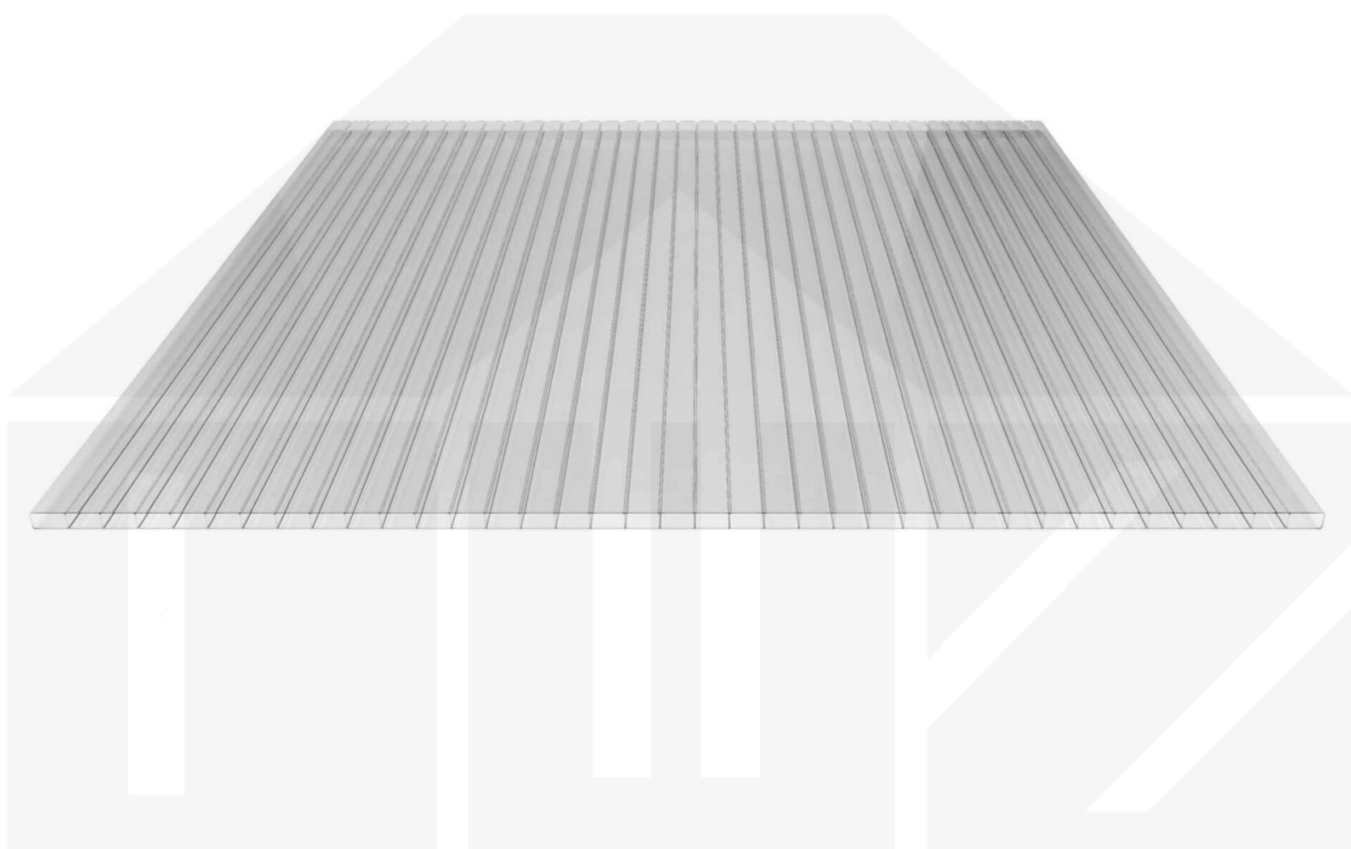

Acrylglas Stegdoppelplatte | 16 mm | Breite 1200 mm | Klar | AntiDrop | 500 mm

Dach & Wand Zeven

Art. Nr.: 3516SDAC120050

Beschreibung

Acrylglas Stegplatte 16 mm

Diese Stegdoppelplatte / Doppelstegplatte mit einer Stärke von 16 mm ist auch unter der Bezeichnung VLF-SDP16-AC bekannt. Diese Acrylglas Stegplatte ist in der Farbe Glasklar mit einem Lichtdurchlass von ca. 84% in Längen von 2 bis 7 m erhältlich. Die Platten werden auftragsbezogen auf Maß Zentimetergenau in der Länge zugeschnitten. Die Abrechnung erfolgt in vollen Längen, bei Zuschnitt werden die Reststücke mitgeliefert. Die Plattenbreite beträgt 1200 mm.

Einsatzbereich

Acrylglas Stegplatten / Hohlkammerplatten sind komplett UV-beständig, vergilben und verspröden nicht. Die hohe Transparenz garantiert höchste Lichtdurchlässigkeit. Acrylglas ist sehr bruchfest, witterungsbeständig, hagelfest (Nicht bei extreme Wetterbedingungen - Siehe Garantie) und normal entflammbar. AC Doppelstegplatten werden als Dacheindeckung für Hallen, Gewächshäuser, Schuppen, Terrassenüberdachungen und Carports sowie auch vertikal für Wände verbaut.

Verlegeprofil Zevener Sprosse:

Erste Platte mit Profil = 1310 mm, jede folgende Platte mit Profil + 1240 mm

Zwischenmaße durch bauseitiges Sägen zu erreichen.

Hier geht's zum Artikel:

Scannen Sie einfach diesen Barcode mit Ihrem Handy und Sie gelangen direkt zum Produkt mit weiteren Informationen, Bilder, Videos usw.