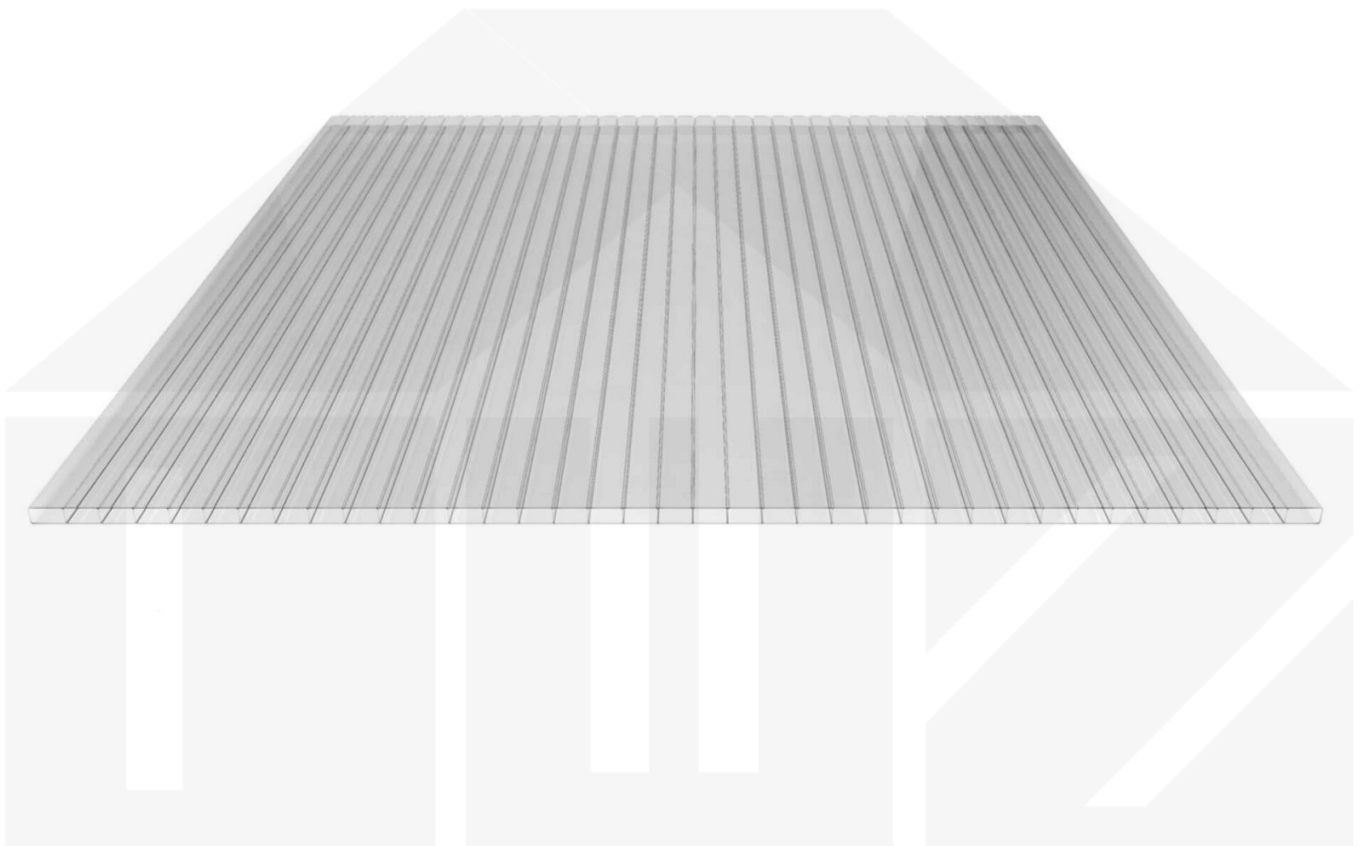

Acrylglas Stegdoppelplatte | 16 mm | Breite 980 mm | Klar | AntiDrop | 500 mm

Dach & Wand Zeven

Art. Nr.: 3516SDAC98050

Beschreibung

Acrylglas Stegplatte 16 mm

Diese Stegdoppelplatte / Doppelstegplatte mit einer Stärke von 16 mm ist auch unter der Bezeichnung VLF-SDP16-AC bekannt. Diese Acrylglas Stegplatte ist in der Farbe Glasklar mit einem Lichtdurchlass von ca. 84% in Längen von 2 bis 7 m erhältlich. Die Platten werden auf Maß Zentimetergenau in der Länge zugeschnitten. Die Abrechnung erfolgt in vollen Längen, bei Zuschnitt werden Reststücke mitgeliefert. Die Plattenbreite beträgt 980 mm.

Einsatzbereich

Acrylglas Stegplatten / Hohlkammerplatten sind komplett UV-beständig, vergilben und verspröden nicht. Die hohe Transparenz garantiert höchste Lichtdurchlässigkeit. Acrylglas ist sehr bruchfest, witterungsbeständig, hagelfest (Nicht bei extreme Wetterbedingungen - Siehe Garantie) und normal entflammbar. AC Doppelstegplatten werden als Dacheindeckung für Hallen, Gewächshäuser, Schuppen, Terrassenüberdachungen und Carports sowie auch vertikal für Wände verbaut.

Verlegeprofil Zevener Sprosse:

Erste Platte mit Profil = 1090 mm, jede folgende Platte mit Profil + 1020 mm

Zwischenmaße durch bauseitiges Sägen zu erreichen.

Hier geht's zum Artikel:

Scannen Sie einfach diesen Barcode mit Ihrem Handy und Sie gelangen direkt zum Produkt mit weiteren Informationen, Bilder, Videos usw.