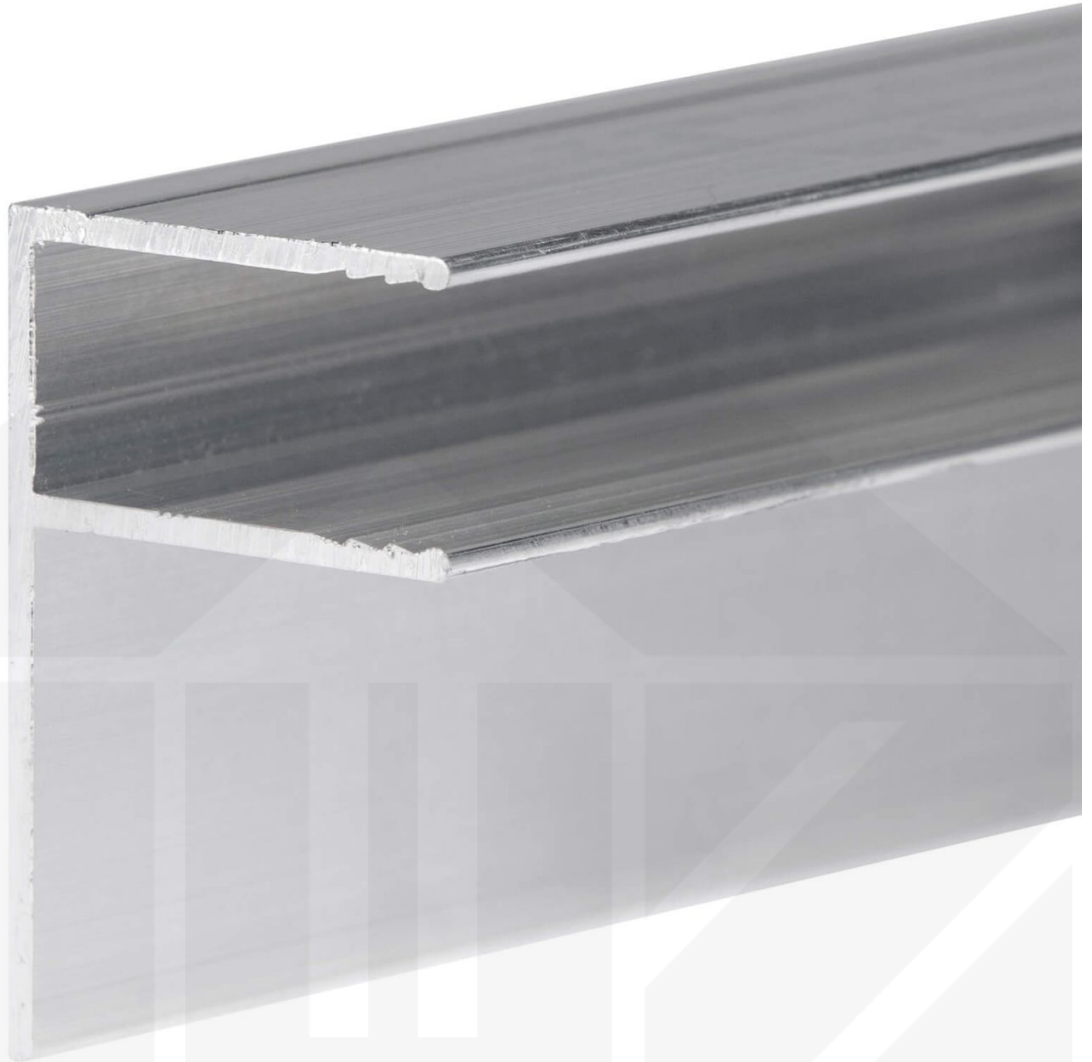

Randabschlussprofil | 16 mm | Aluminium | Blank | Länge 4100 mm

Dach & Wand Zeven

Art. Nr.: 3516WRA410

Hier geht's zum Artikel:

Scannen Sie einfach diesen Barcode mit Ihrem Handy und Sie gelangen direkt zum Produkt mit weiteren Informationen, Bildern, Videos usw.

Beschreibung

Als Abschluss an den Längsseiten der Click Paneele oder bei Innenwände

Hier geht's zum Artikel:

Scannen Sie einfach diesen Barcode mit Ihrem Handy und Sie gelangen direkt zum Produkt mit weiteren Informationen, Bilder, Videos usw.

Technische Details

Zustand	Neu
Ausführung	Randabschlussprofil
Länge	4100 mm
Material	Aluminium
Farbe	Blank
Einsatzbereich	Abschluss Längsseiten Click Paneele oder Innenwand
Breite	35 mm
Passend für	16 mm
Verwendung	Stegplatten
Marke	VLF