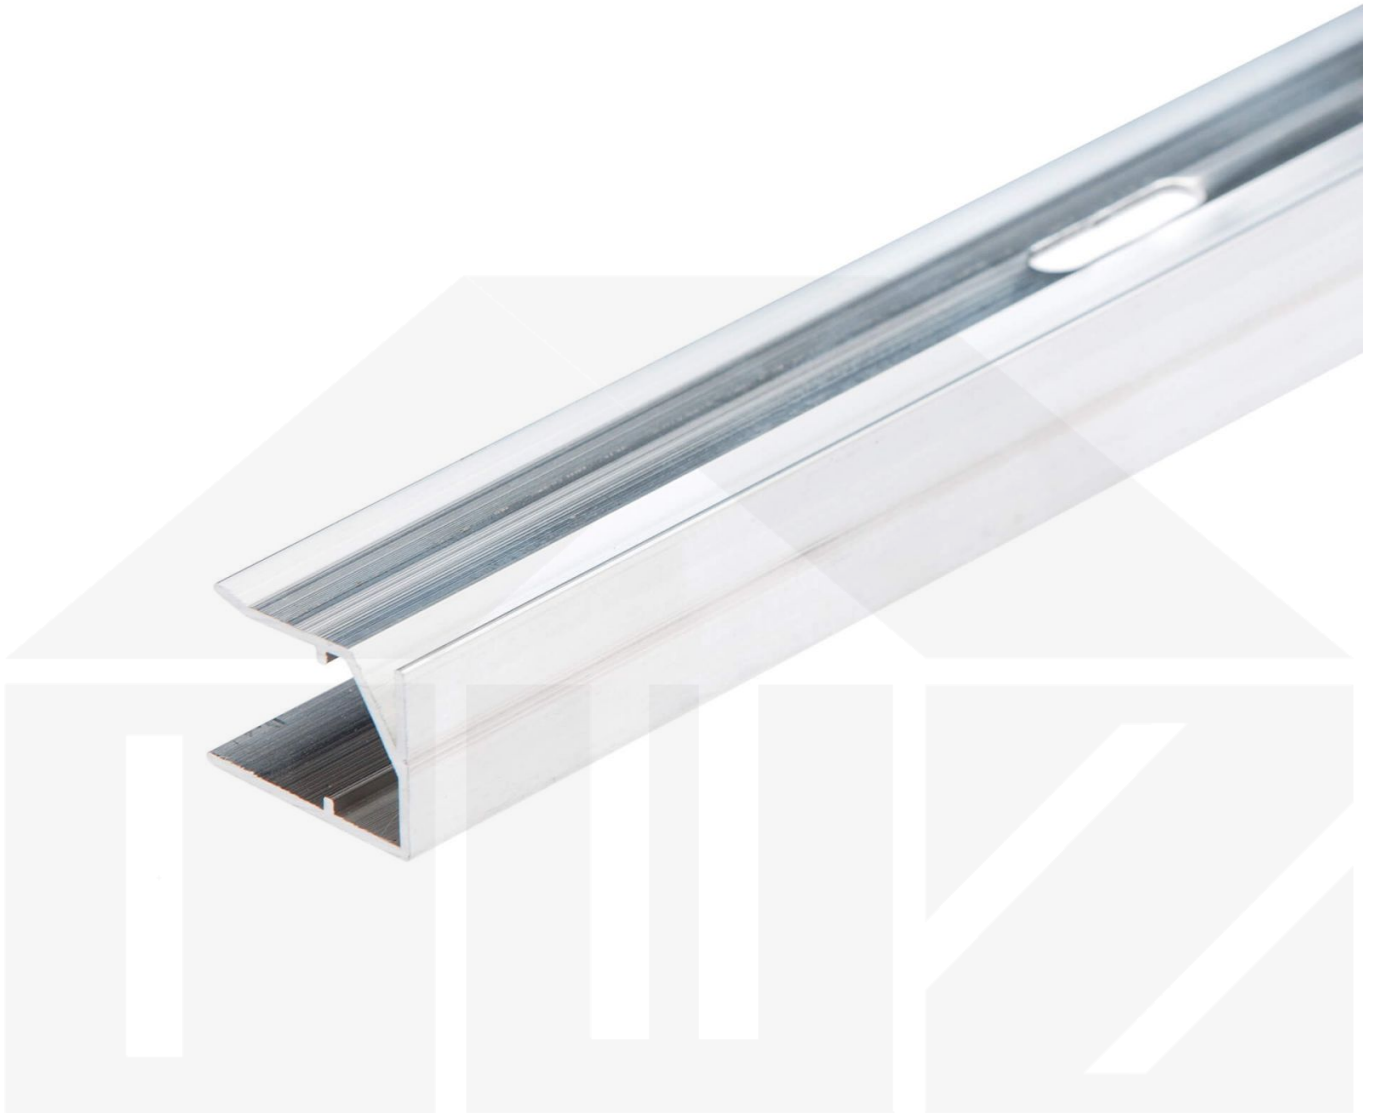

Abschlussprofil unterseite | 32 mm | Aluminium | Breite 1250 mm | Blank

Dach & Wand Zeven

Art. Nr.: 3532AST125

Beschreibung

Zum Abschließen der Stegplatten an der Unterseite

Hier geht's zum Artikel:

Scannen Sie einfach diesen Barcode mit Ihrem Handy und Sie gelangen direkt zum Produkt mit weiteren Informationen, Bildern, Videos usw.

Technische Details	
Zustand	Neu
Ausführung	Abschlussprofil
Länge	1250 mm
Material	Aluminium
Farbe	Blank
Einsatzbereich	Abschluss Stegplatte Unterseite
Passend für	32 mm
Verwendung	Stegplatten
Marke	VLF