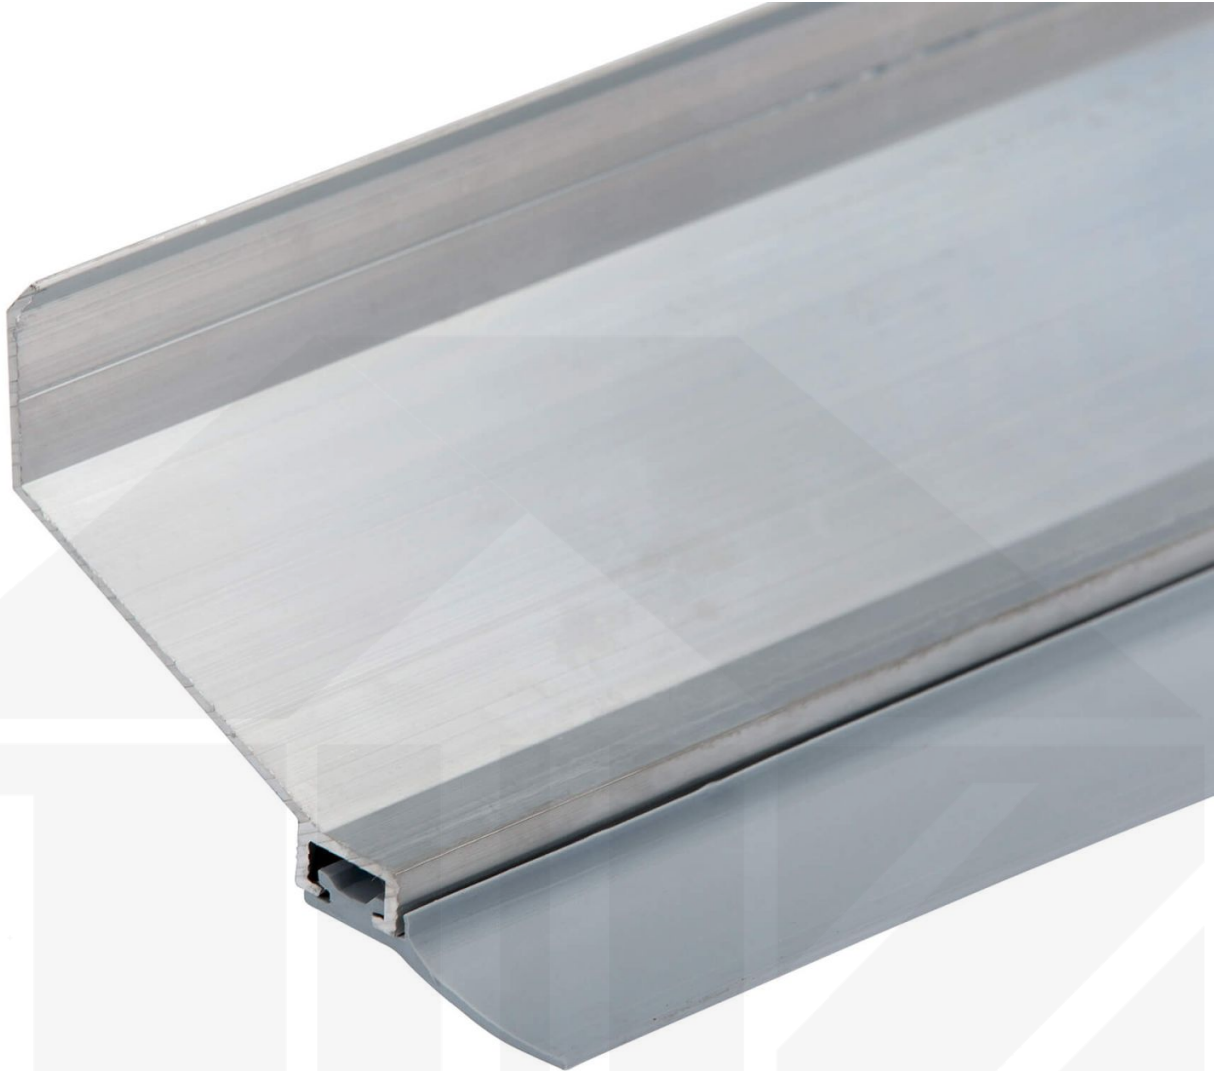

Wandanschlussprofil | Aluminium | Mit Lippendichtung | Blank | Länge 4100 mm

Dach & Wand Zeven

Art. Nr.: 35ALWA65410

Hier geht's zum Artikel:

Scannen Sie einfach diesen Barcode mit Ihrem Handy und Sie gelangen direkt zum Produkt mit weiteren Informationen, Bilder, Videos usw.

Beschreibung

Alu | Für den Abschluss zwischen Dach und Wand

Hier geht's zum Artikel:

Scannen Sie einfach diesen Barcode mit Ihrem Handy und Sie gelangen direkt zum Produkt mit weiteren Informationen, Bildern, Videos usw.

Technische Details	
Zustand	Neu
Ausführung	Wandanschluss
Länge	4100 mm
Länge A	22 mm
Länge B	60 mm
Länge C	13,2 mm
Material	Aluminium
Farbe	Blank
Einsatzbereich	Abschluss Dach und Wand
Montagebedarf	Schrauben und Silikon Dichtungsmasse
Besonderheit	Inklusive Dichtung
Verwendung	Stegplatten
Topseller	Ja
Marke	VLF