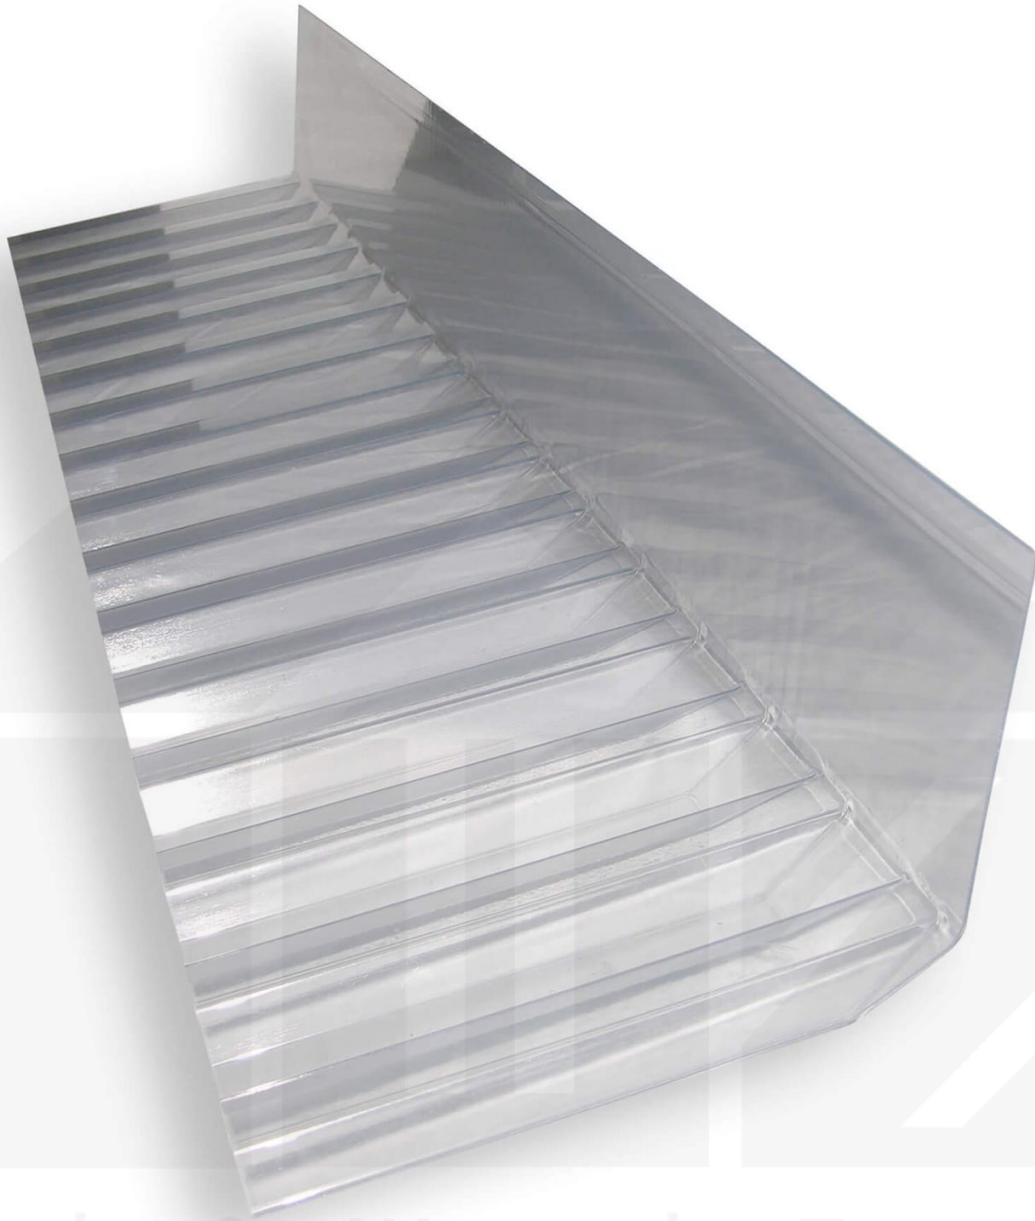

## Wandanschluss | Profil 76/18 | Spundwand | Acrylglas | Glasklar

Dach & Wand Zeven

Art. Nr.: 35WATAC7618

**Hier geht's zum Artikel:**

Scannen Sie einfach diesen Barcode mit Ihrem Handy und Sie gelangen direkt zum Produkt mit weiteren Informationen, Bilder, Videos usw.

## Beschreibung

Für den Abschluss zwischen Dach und Wand

**Hier geht's zum Artikel:**

Scannen Sie einfach diesen Barcode mit Ihrem Handy und Sie gelangen direkt zum Produkt mit weiteren Informationen, Bildern, Videos usw.

<b>Technische Details</b>	
Zustand	Neu
Ausführung	Wandanschluss
Profil	76/18
Länge	1045 mm
Nutzlänge	980 mm
Länge A	225 mm
Länge B	60 mm
Material	Acrylglas
Farbe	Klar
Einsatzbereich	Abschluss Dach und Wand
Passend für	Spundwandplatte
Verwendung	Einschalige Lichtplatten
Marke	VLF