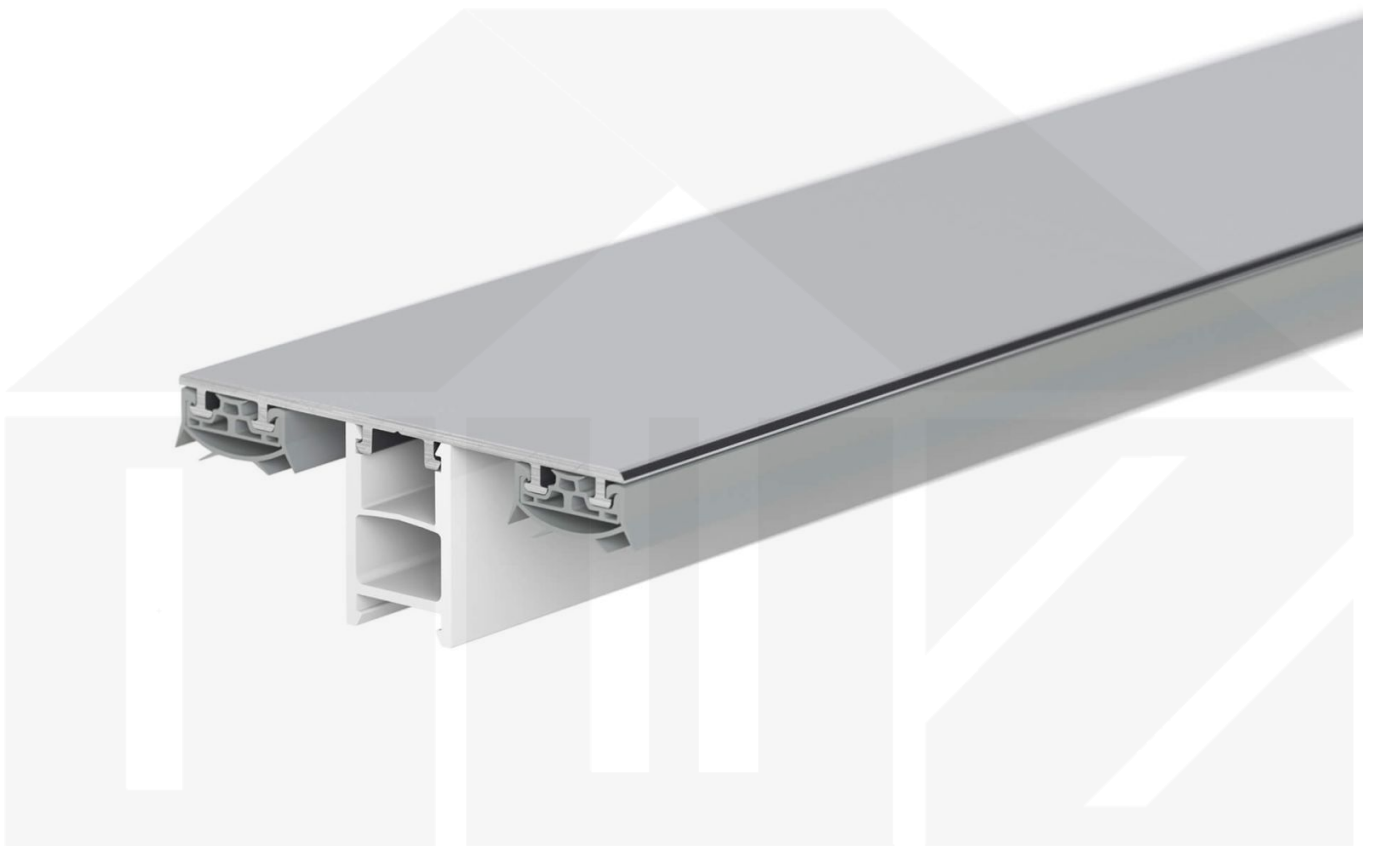

Mendiger | Mittelprofil | 6 - 11 mm | Aluminium | Blank | 2000 mm

Dach & Wand Zeven

Art. Nr.: 42116000200

Beschreibung

Das obere Verlegeprofil zum Verbinden von zwei Steg- oder Glasplatten

Hier geht's zum Artikel:

Scannen Sie einfach diesen Barcode mit Ihrem Handy und Sie gelangen direkt zum Produkt mit weiteren Informationen, Bildern, Videos usw.

Technische Details

Zustand	Neu
Ausführung	Mittelprofil
Länge	2000 mm
Material	Aluminium und Kunststoff
Farbe	Blank
Einsatzbereich	Obere Profil zum Verbinden Steg- & Glasplatten
Verlegeprofil	Mendiger Profil
Montage	Klicksystem
Breite	60 mm
Passend für	6 - 11 mm
Qualität	Deluxe
Topseller	Nein
Marke	VLF

Dach & Wand Zeven

Hier geht's zum Artikel:

Scannen Sie einfach diesen Barcode mit Ihrem Handy und Sie gelangen direkt zum Produkt mit weiteren Informationen, Bildern, Videos usw.