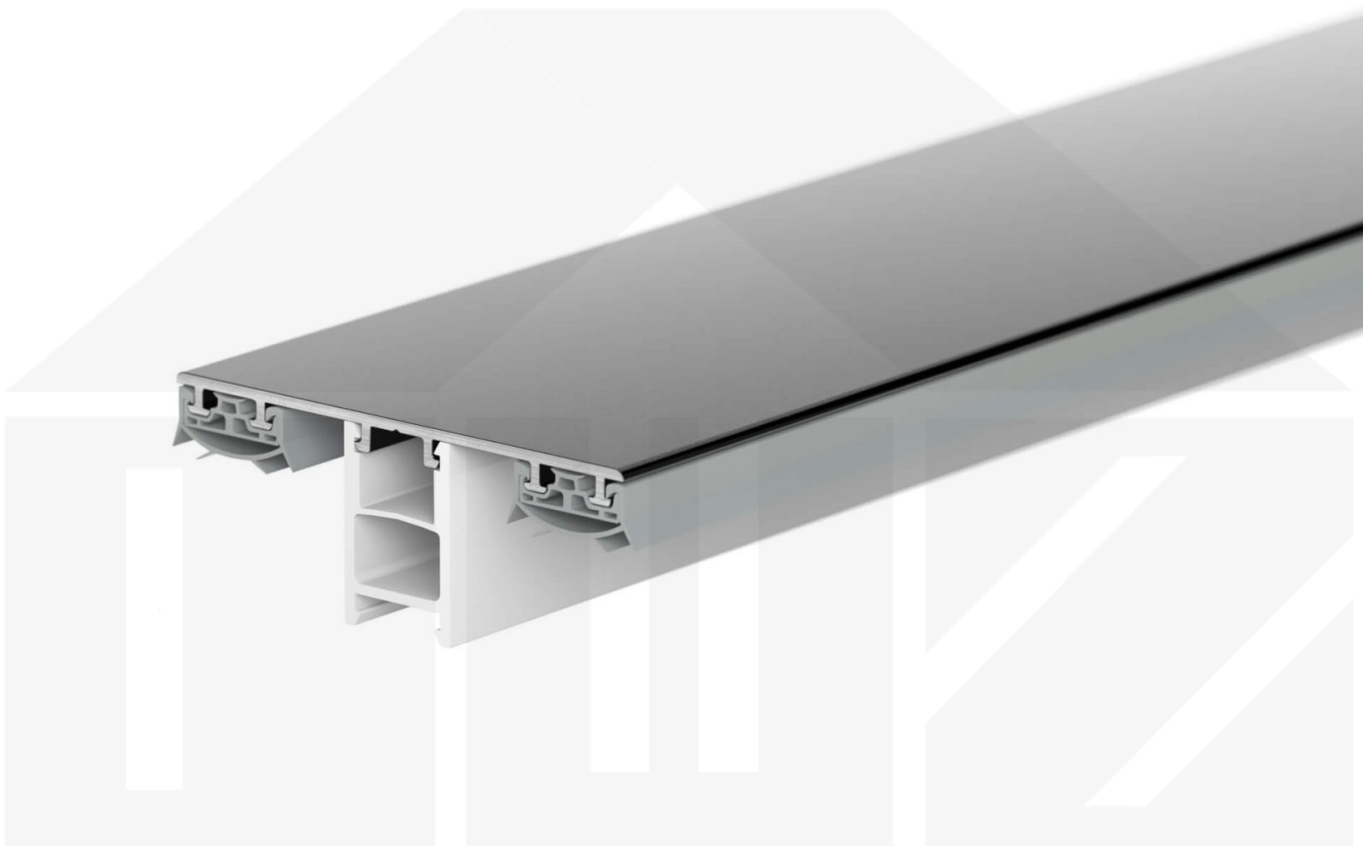

## Mendiger | Mittelprofil | 6 - 11 mm | Aluminium | Dunkelgrau | 2000 mm

Dach & Wand Zeven

Art. Nr.: 42116033200

## Beschreibung

Das obere Verlegeprofil zum Verbinden von zwei Steg- oder Glasplatten

**Hier geht's zum Artikel:**

Scannen Sie einfach diesen Barcode mit Ihrem Handy und Sie gelangen direkt zum Produkt mit weiteren Informationen, Bildern, Videos usw.

### Technische Details

Zustand	Neu
Ausführung	Mittelprofil
Länge	2000 mm
Material	Aluminium und Kunststoff
Farbe	Dunkelgrau
Einsatzbereich	Obere Profil zum Verbinden Steg- & Glasplatten
Verlegeprofil	Mendiger Profil
Montage	Klicksystem
Breite	60 mm
Passend für	6 - 11 mm
Qualität	Deluxe
Topseller	Nein
Marke	VLF