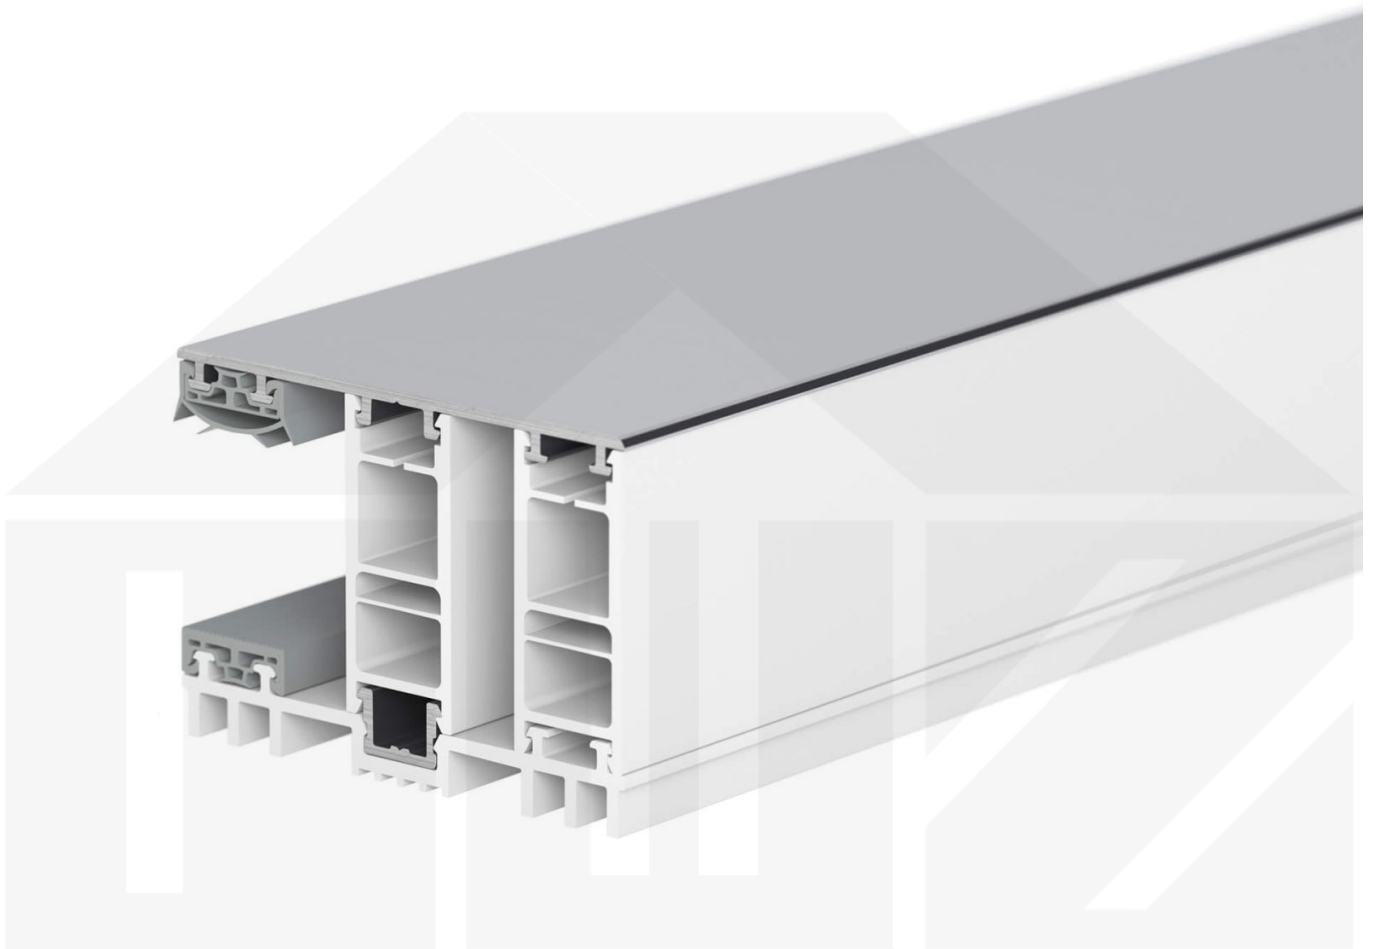

Mendiger | Randprofil | 25 mm | Thermo/Thermo | Aluminium | Blank | 2000 mm

Dach & Wand Zeven

Art. Nr.: 47256000200

Beschreibung

Mendiger Profil Thermo / Thermo

Das Mendiger Verlegeprofil ist ein 60 mm breites Profilsystem aus einem Mix von Aluminium und hochwertigem PVC, das durch das Klick-System sehr einfach montiert werden kann. Dieses Verbindungssystem ist in der Farbe Blank Aluminium mit weißen Mittelsteg in Längen von 2,00 - 7,02 m für 10 mm bis 32 mm starke Stegplatten und Massivplatten erhältlich. Die Mittelprofile bestehen aus 2 Teile (Unter- und Oberprofil), die Randprofile aus 3 Teile (Unter- und Oberprofil sowie Randteil zum Einschieben).

Einsatzbereich

Diese Verlegeprofile werden für die Montage von Stegplatten und Massivplatten benötigt. Da diese Platten durch ihre Ausdehnung nicht direkt verschraubt werden sollten, werden sie in Verlegeprofile geschoben. Das Verbindungssystem wiederum wird auf die Unterkonstruktion geschraubt.

Besonderheit

Das Klick-System verspricht eine sehr einfache Montage, da nur das Unterprofil festgeschraubt wird und das Oberprofil rauf geklickt wird. Dieses langlebige Profilsystem hat vormontierte Dichtungen, die das Wasser abwehrt und die Platten schützt. Durch die besondere Form der Unterseite ist dieses Profil ideal für dichte Räume geeignet, da sich zwischen dem Profil und der Unterkonstruktion kein Schweißwasser bilden kann, das z.B. das Holz verrotten lassen würde.

Technische Details

Zustand	Neu
Ausführung	Randprofil
Länge	2000 mm
Material	Aluminium und Kunststoff
Farbe	Blank
Einsatzbereich	Abschluss Längsseiten Steg- oder Glasplatten
Besonderheit	Mit Lüftungsraum - Ideal für Wintergarten
Verlegeprofil	Mendiger Profil Thermo
Montage	Klicksystem
Breite	60 mm
Passend für	25 mm
Qualität	Deluxe
Topseller	Nein
Marke	VLF