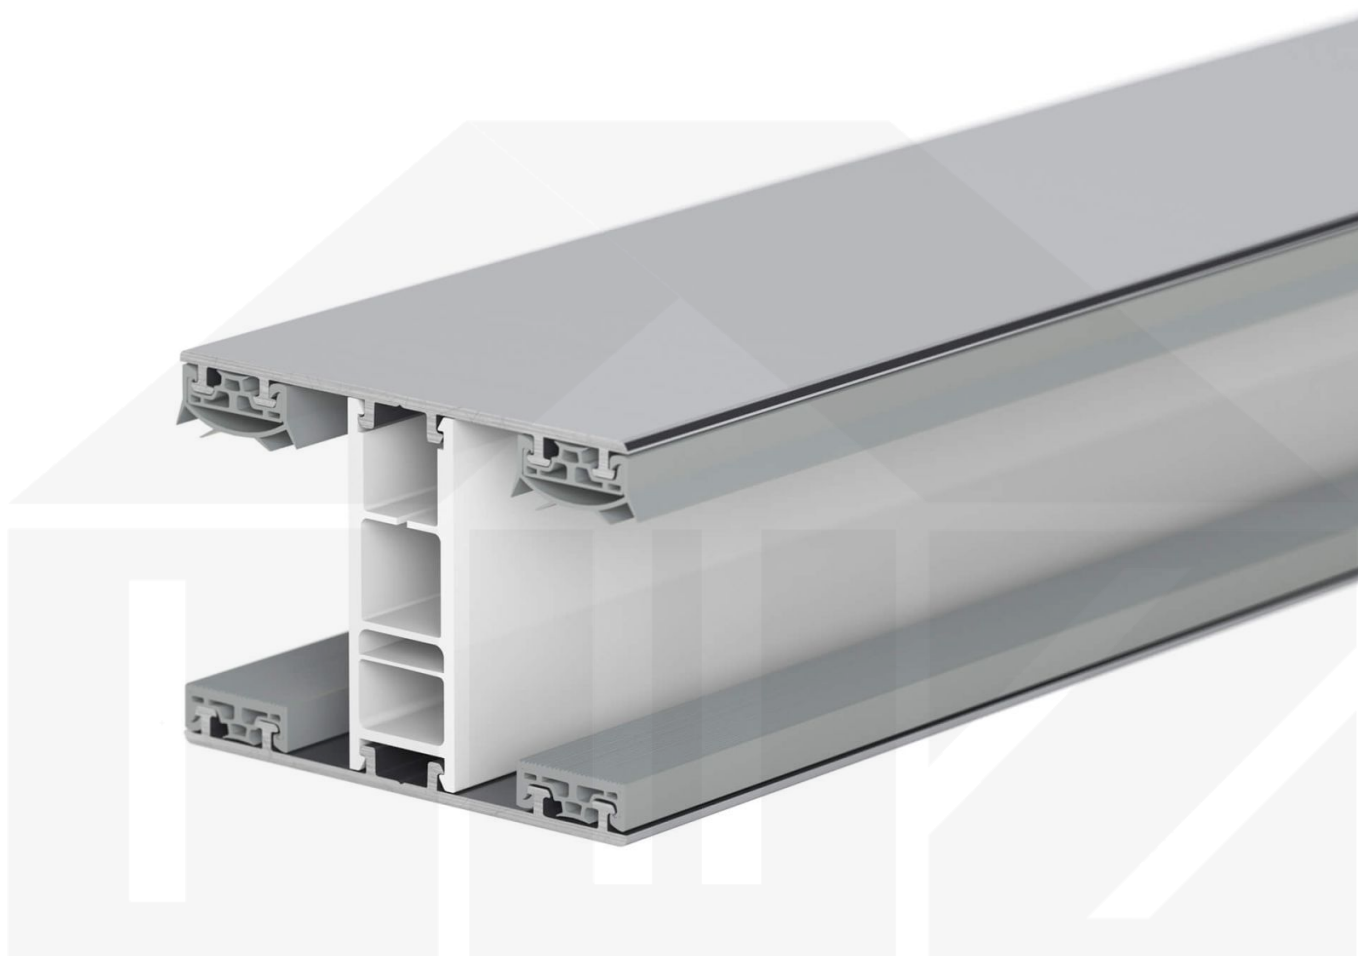

## Mendiger | Mittelprofil | 32 mm | Thermo/Classic | Aluminium | Blank | 2000 mm

Dach & Wand Zeven

Art. Nr.: 48326000200

**Hier geht's zum Artikel:**

Scannen Sie einfach diesen Barcode mit Ihrem Handy und Sie gelangen direkt zum Produkt mit weiteren Informationen, Bildern, Videos usw.

### Mendiger Profil Thermo / Classic

Das Mendiger Verlegeprofil ist ein wahlweise 60 mm breites Profilsystem aus einem Mix von Aluminium und hochwertigem PVC, das durch das Klick-System sehr einfach montiert werden kann. Dieses Verbindungssystem ist in der Farbe Blank Aluminium mit weißen Mittelsteg in Längen von 2,00 - 7,02 m für 10 mm bis 32 mm starke Stegplatten und Massivplatten erhältlich. Die Mittelprofile bestehen aus 2 Teile (Unter- und Oberprofil), die Randprofile aus 3 Teile (Unter- und Oberprofil sowie Randteil zum Einschieben).

### Einsatzbereich

Diese Verlegeprofile werden für die Montage von Stegplatten und Massivplatten benötigt. Da diese Platten durch ihre Ausdehnung nicht direkt verschraubt werden sollten, werden sie in Verlegeprofile geschoben. Das Verbindungssystem wiederum wird auf die Unterkonstruktion geschraubt.

### Besonderheit

Das Klick-System verspricht eine sehr einfache Montage, da nur das Unterprofil festgeschraubt wird und das Oberprofil rauf geklickt wird. Dieses langlebige Profilsystem hat vormontierte Dichtungen, der das Wasser abwehrt und die Platten schützt.