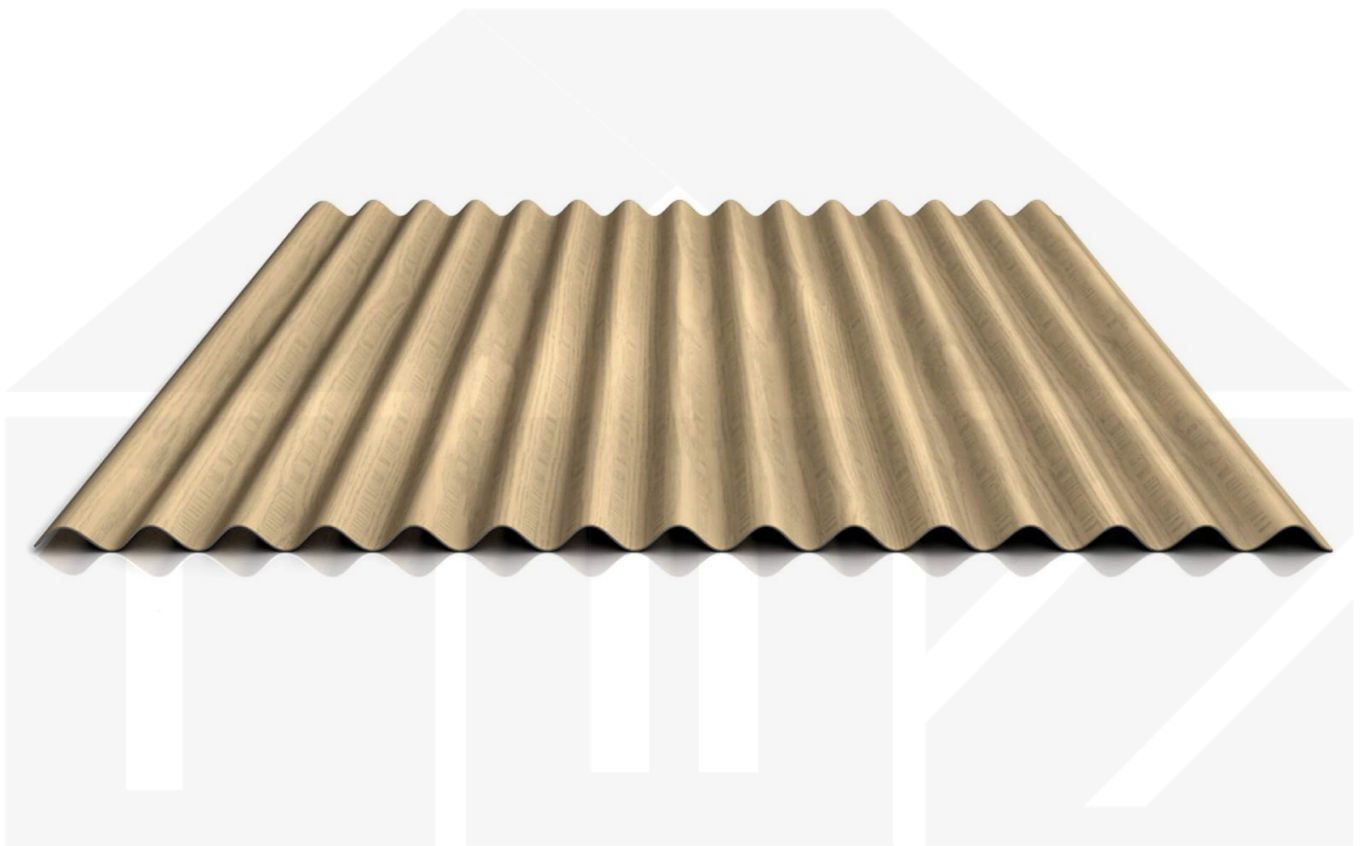

Wellblech 18/1064 | Wand | Stahl 0,50 mm | 35 µm Strukturpolyester | Holzoptik - Ahorn

Dach & Wand Zeven

Art. Nr.: 505041W1LA

Beschreibung

Wellblech PS18/1064CW

Das Sinus Wellprofil PS18/1064CW aus Stahl hat eine Höhe von 18 mm, eine Nutbreite von 1064 mm, eine Stärke von 0,50 mm und wiegt ca. 4,95 kg/m². Diese Wellprofilbleche werden auf Maß bis 8 m produziert.

Einsatzbereich

Das Wandblech (auch als Wellplatte 18/76 oder Sinusprofil bezeichnet) sollte nicht als Dachblech benutzt werden, da dieses zum Schutz vor Wasser keine Rille im Längsstoß (Antikapillarrille) wie das Dachblech hat. Wellplatten eignen sich als Wandverkleidung für Schuppen, Scheunen, Carports usw.

Beschichtung

Strukturpolyester in Holzoptik bietet unter normalen Bedingungen einen guten Korrosionsschutz und schützt vor Witterungseinflüssen. Oberfläche hat eine Holz-Struktur und ist nicht glänzend

Dach & Wand Zeven

Hier geht's zum Artikel:

Scannen Sie einfach diesen Barcode mit Ihrem Handy und Sie gelangen direkt zum Produkt mit weiteren Informationen, Bilder, Videos usw.

Technische Details

Ausführung	Wandplatte
Profil	Welle
Profilhöhe	18 mm
Plattenbreite	1120 mm
Nutzbreite	1064 mm
Länge	150 mm - 8000 mm
Material	Stahl
Verzinkung	275 g/m ²
Stärke	0,50 mm
Beschichtung	35 µm Strukturpolyester
Struktur	Leicht rau, matt
Farbe	Ahorn
Rückseite	Lichtgrau (RAL 7035)
Einsatzbereich	Normale atmosphärische Bedingungen
Garantie	5 Jahre Durchrostung
Garantie	5 Jahre
Stützabstand	siehe Belastungstabelle
Verlegerichtung	Links-rechts / Rechts-links möglich
Montagebedarf	Tiefsicke: ca. 6 Schrauben p/m ²
Eigenschaft	1. Wahl
Brandklasse DIN EN 13501-1	A1
Anti-Tropf Vlies	Ohne
Qualität	Basic
DIN	EN 1090
Prägung	Nein
Topseller	Nein
Sale	Nein
Marke	Weckman