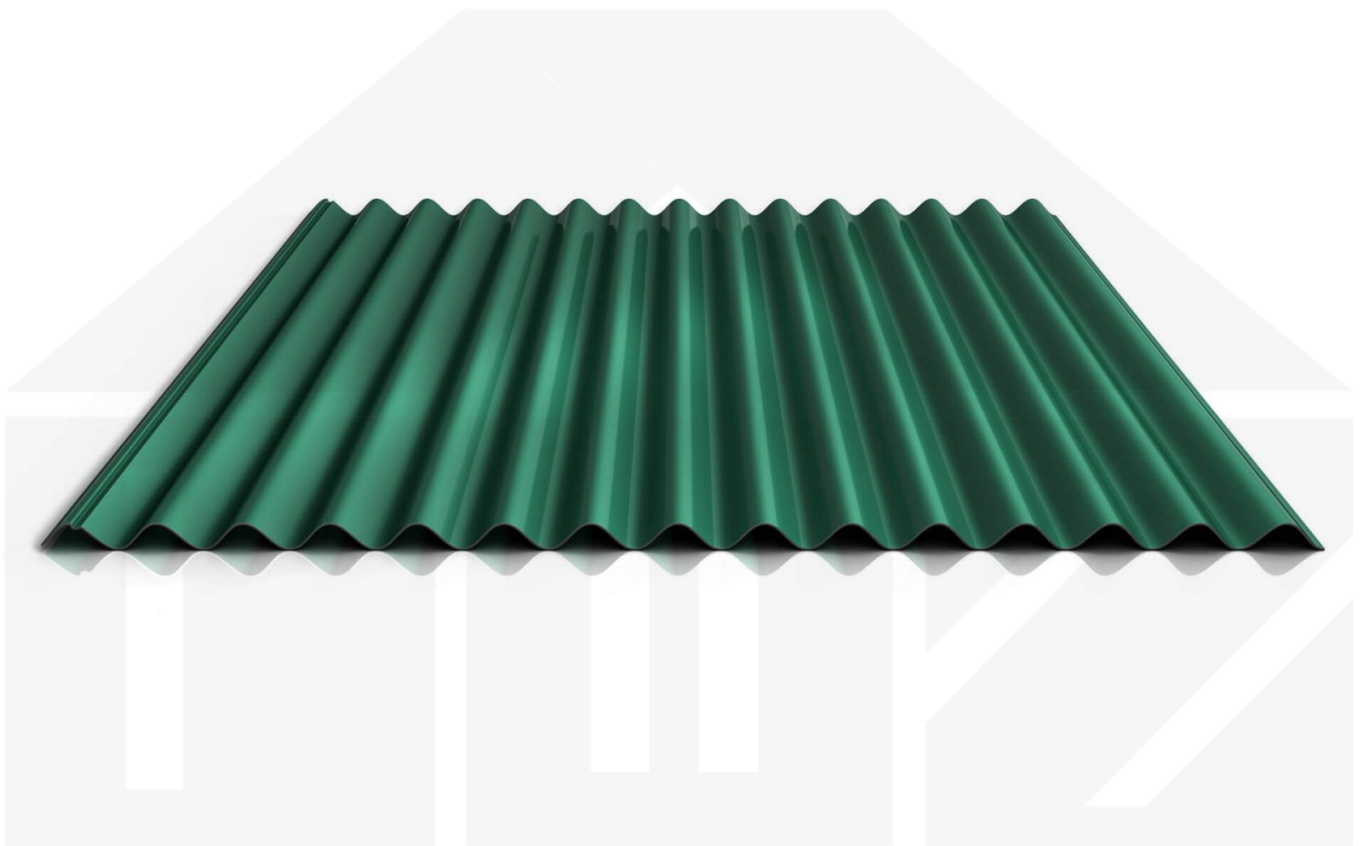

Wellblech 18/1064 | Dach | Stahl 0,50 mm | 25 µm Polyester | 6020 - Chromoxidgrün

Dach & Wand Zeven

Art. Nr.: 505060W1LR

Beschreibung

Wellblech PS18/1064CR

Das Sinus Wellprofil PS18/1064CR aus Stahl hat eine Höhe von 18 mm, eine Nutbreite von 1064 mm, eine Stärke von 0,50 mm und wiegt ca. 4,95 kg/m². Diese Wellprofilbleche werden auf Maß bis 8 m produziert.

Einsatzbereich

Das Dachblech (auch als Wellplatte 18/76 oder Sinusprofil bezeichnet) kann auch als Wandblech eingesetzt werden. Dieses Welldachblech hat zum Schutz vor Wasser eine Rille im Längsstoß (Antikapillarrille). Wellplatten eignen sich als Bedachung für größere und kleinere Dächer im Gewerbebau, sowie für Ferienwohnungen, Schuppen, Carports usw.

Beschichtung

Polyester bietet unter normalen Bedingungen einen guten Korrosionsschutz und schützt vor Witterungseinflüssen. Oberfläche glatt und leicht glänzend.

Garantie

Auf diese 1. Wahl Weckman Wellbleche made in Germany gewährt der Hersteller 5 Jahre Garantie auf Durchrostung.

Deckbreite

Erste Platte = 1120 mm, jede folgende Platte + 1064 mm

Zwischenmaße durch bauseitigem Sägen zu erreichen.

Dach & Wand Zeven

Hier geht's zum Artikel:

Scannen Sie einfach diesen Barcode mit Ihrem Handy und Sie gelangen direkt zum Produkt mit weiteren Informationen, Bilder, Videos usw.