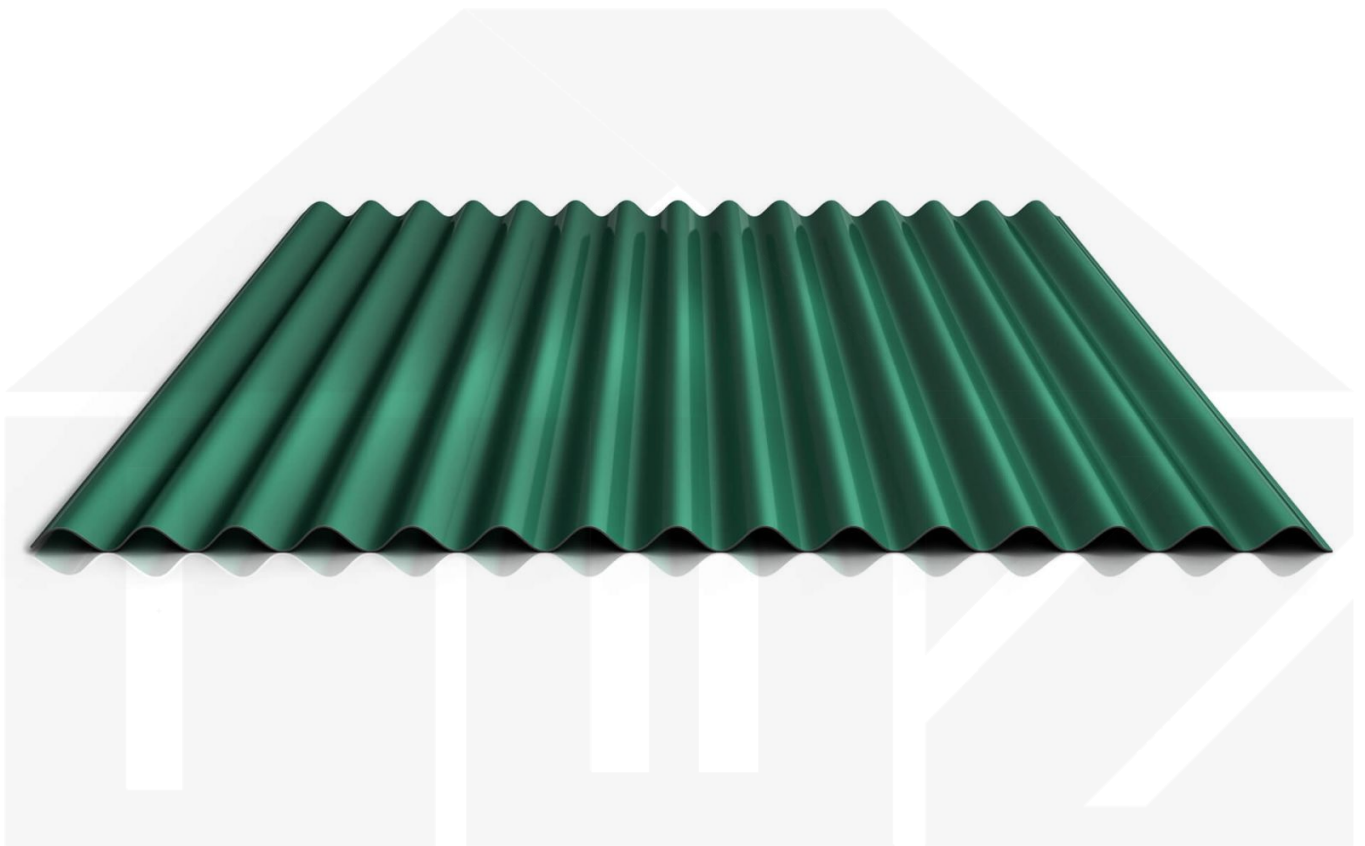

## Wellblech 18/1064 | Wand | Stahl 0,63 mm | 25 µm Polyester | 6020 - Chromoxidgrün

D a c h & W a n d Z e v e n

Art. Nr.: 506360W1LA

### Wellblech PS18/1064CW

Das Sinus Wellprofil PS18/1064CW aus Stahl hat eine Höhe von 18 mm, eine Nutbreite von 1064 mm, eine Stärke von 0,63 mm und wiegt ca. 6,25 kg/m<sup>2</sup>. Diese Wellprofilbleche werden auf Maß bis 9 m produziert.

### Einsatzbereich

Das Wandblech (auch als Wellplatte 18/76 oder Sinusprofil bezeichnet) sollte nicht als Dachblech benutzt werden, da dieses zum Schutz vor Wasser keine Rille im Längsstoß (Antikapillarrille) wie das Dachblech hat. Wellplatten eignen sich als Wandverkleidung für Schuppen, Scheunen, Carports usw.

### Deckbreite

Erste Platte = 1120 mm, jede folgende Platte + 1064 mm

Zwischenmaße durch bauseitigem Sägen zu erreichen.

Dach & Wand Zeven

**Hier geht's zum Artikel:**

Scannen Sie einfach diesen Barcode mit Ihrem Handy und Sie gelangen direkt zum Produkt mit weiteren Informationen, Bildern, Videos usw.