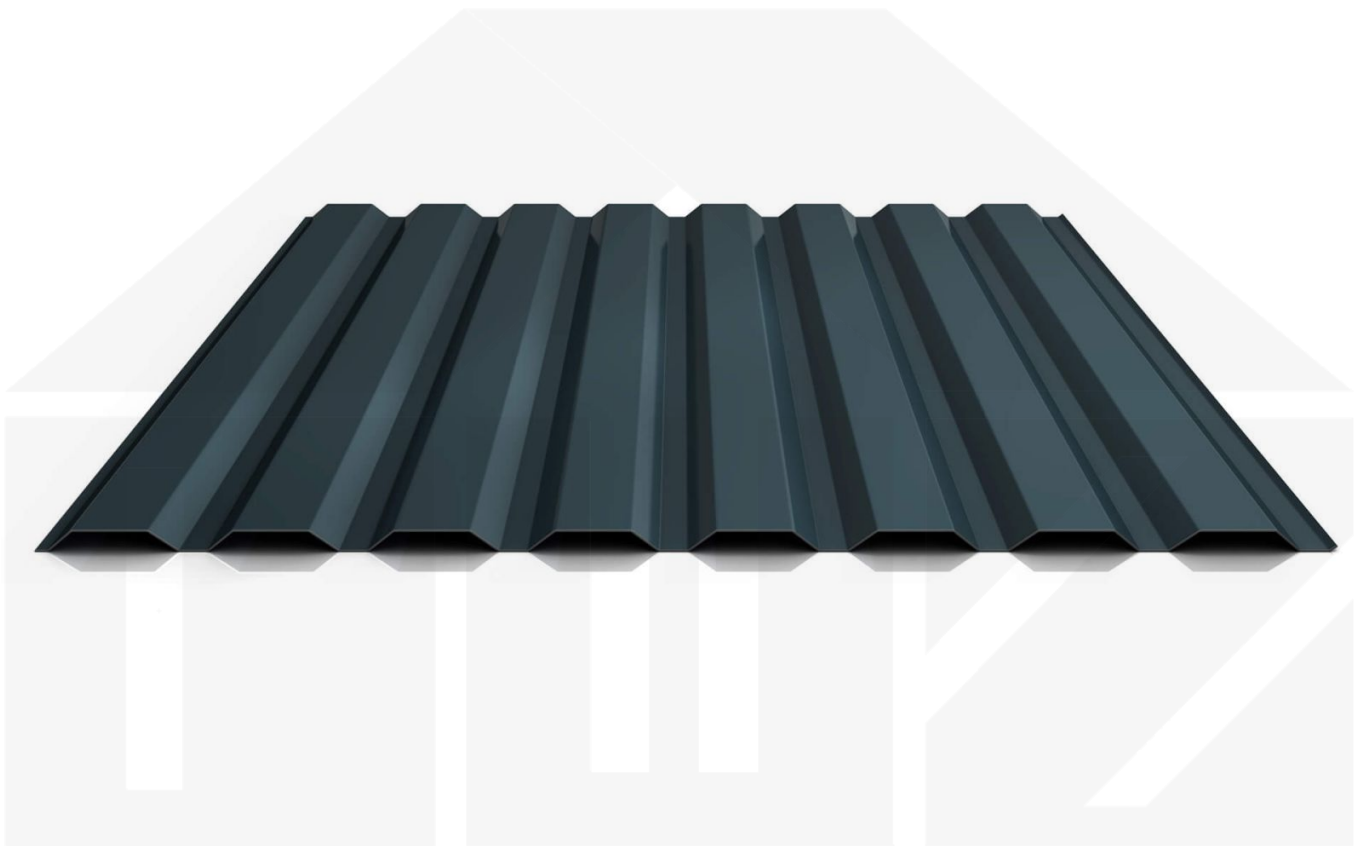

Trapezblech 20/1100 | Wand | Stahl 0,63 mm | 25 µm Polyester | 7016 - Anthrazitgrau

Dach & Wand Zeven

Art. Nr.: 506376W20LA

Beschreibung

Trapezblech PS20/1100TW

Das Trapezprofil PS20/1100TW aus Stahl hat eine Höhe von 20 mm, eine Nutbreite von 1100 mm, eine Stärke von 0,63 mm und wiegt ca. 6,05 kg/m². Diese Trapezbleche werden auf Maß bis 10 m produziert.

Einsatzbereich

Das Wandblech (auch als Trapezblech 20/138 bezeichnet) sollte nicht als Dachblech benutzt werden, da dieses zum Schutz vor Wasser keine Rille im Längsstoß (Antikapillarrille) wie das Dachblech hat. Trapezplatten eignen sich als Wandverkleidung für Schuppen, Scheunen, Carports usw.

Beschichtung

Polyester bietet unter normalen Bedingungen einen guten Korrosionsschutz und schützt vor Witterungseinflüssen. Oberfläche glatt und leicht glänzend.

Garantie

Auf diese 1. Wahl Weckman Trapezbleche made in Germany gewährt der Hersteller 5 Jahre Garantie auf Durchrostung.

Deckbreite

Erste Platte = 1135 mm, jede folgende Platte + 1100 mm

Zwischenmaße durch bauseitiges Sägen zu erreichen.

Dach & Wand Zeven

Hier geht's zum Artikel:

Scannen Sie einfach diesen Barcode mit Ihrem Handy und Sie gelangen direkt zum Produkt mit weiteren Informationen, Bildern, Videos usw.