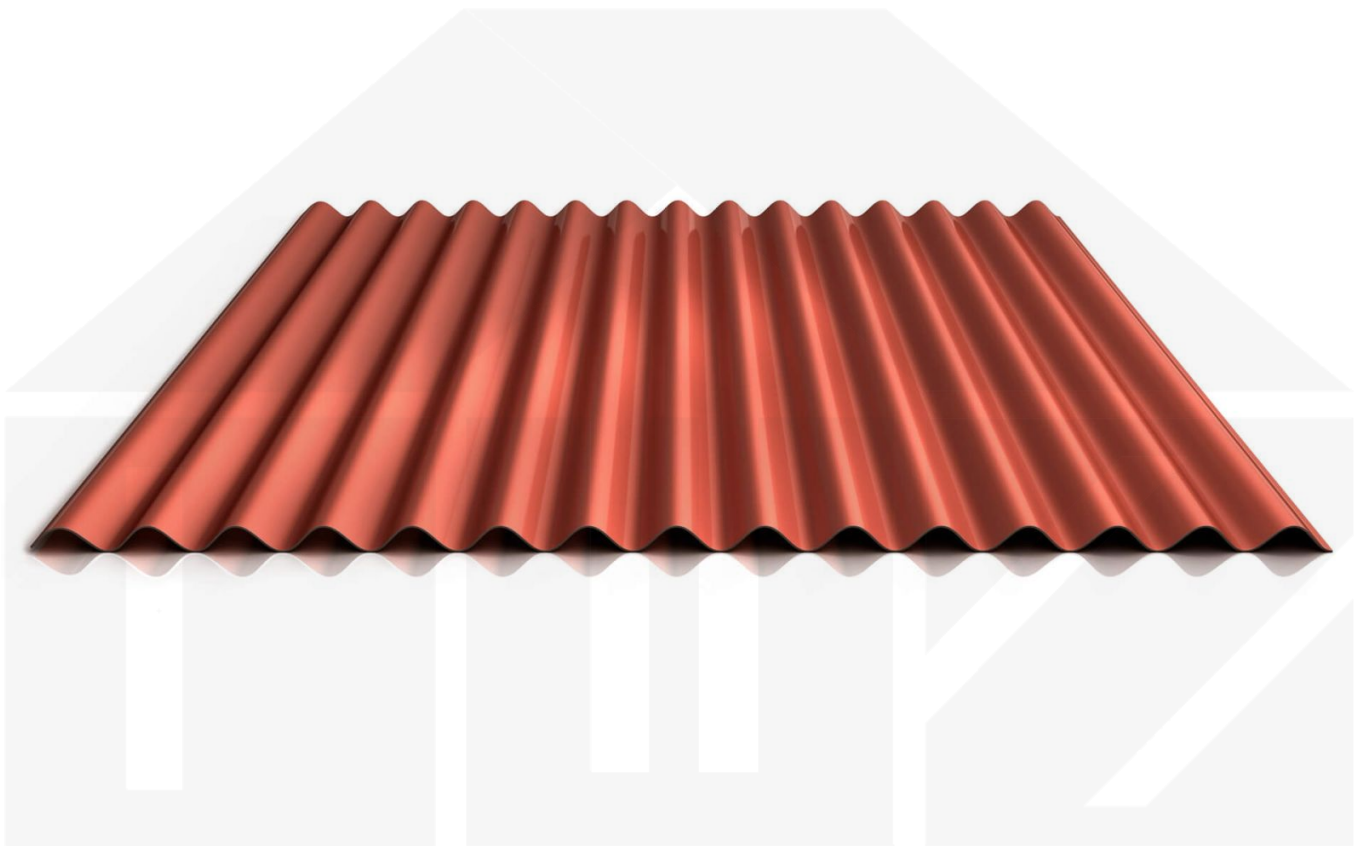

## Wellblech 18/1064 | Wand | Stahl 0,63 mm | 25 µm Polyester | 8004 - Kupferbraun

D a c h & W a n d Z e v e n

Art. Nr.: 506384W1LA

### Wellblech PS18/1064CW

Das Sinus Wellprofil PS18/1064CW aus Stahl hat eine Höhe von 18 mm, eine Nutbreite von 1064 mm, eine Stärke von 0,63 mm und wiegt ca. 6,25 kg/m<sup>2</sup>. Diese Wellprofilbleche werden auf Maß bis 9 m produziert.

### Einsatzbereich

Das Wandblech (auch als Wellplatte 18/76 oder Sinusprofil bezeichnet) sollte nicht als Dachblech benutzt werden, da dieses zum Schutz vor Wasser keine Rille im Längsstoß (Antikapillarrille) wie das Dachblech hat. Wellplatten eignen sich als Wandverkleidung für Schuppen, Scheunen, Carports usw.