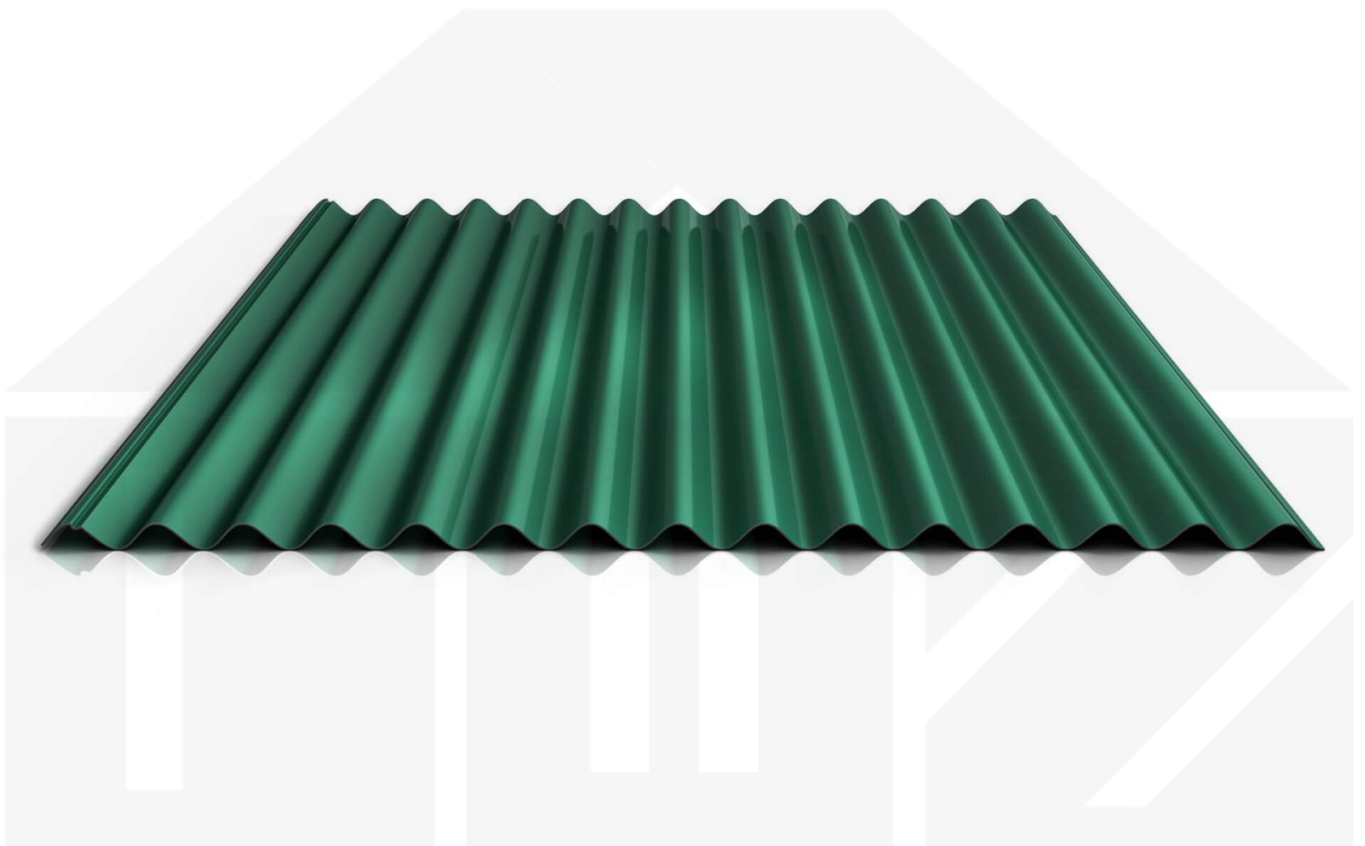

Wellblech 18/1064 | Dach | Stahl 0,75 mm | 25 µm Polyester | 6020 - Chromoxidgrün

Dach & Wand Zeven

Art. Nr.: 507560W1LR

Beschreibung

Wellblech PS18/1064CR

Das Sinus Wellprofil PS18/1064CR aus Stahl hat eine Höhe von 18 mm, eine Nutbreite von 1064 mm, eine Stärke von 0,75 mm und wiegt ca. 7,45 kg/m². Diese Wellprofilbleche werden auf Maß bis 10 m produziert.

Einsatzbereich

Das Dachblech (auch als Wellplatte 18/76 oder Sinusprofil bezeichnet) kann auch als Wandblech eingesetzt werden. Dieses Welldachblech hat zum Schutz vor Wasser eine Rille im Längsstoß (Antikapillarrille). Wellplatten eignen sich als Bedachung für größere und kleinere Dächer im Gewerbebau, sowie für Ferienwohnungen, Schuppen, Carports usw.

Beschichtung

Polyester bietet unter normalen Bedingungen einen guten Korrosionsschutz und schützt vor Witterungseinflüssen. Oberfläche glatt und leicht glänzend.

Garantie

Auf diese 1. Wahl Weckman Wellbleche made in Germany gewährt der Hersteller 5 Jahre Garantie auf Durchrostung.

Deckbreite

Erste Platte = 1120 mm, jede folgende Platte + 1064 mm

Zwischenmaße durch bauseitigem Sägen zu erreichen.

Dach & Wand Zeven

Hier geht's zum Artikel:

Scannen Sie einfach diesen Barcode mit Ihrem Handy und Sie gelangen direkt zum Produkt mit weiteren Informationen, Bilder, Videos usw.