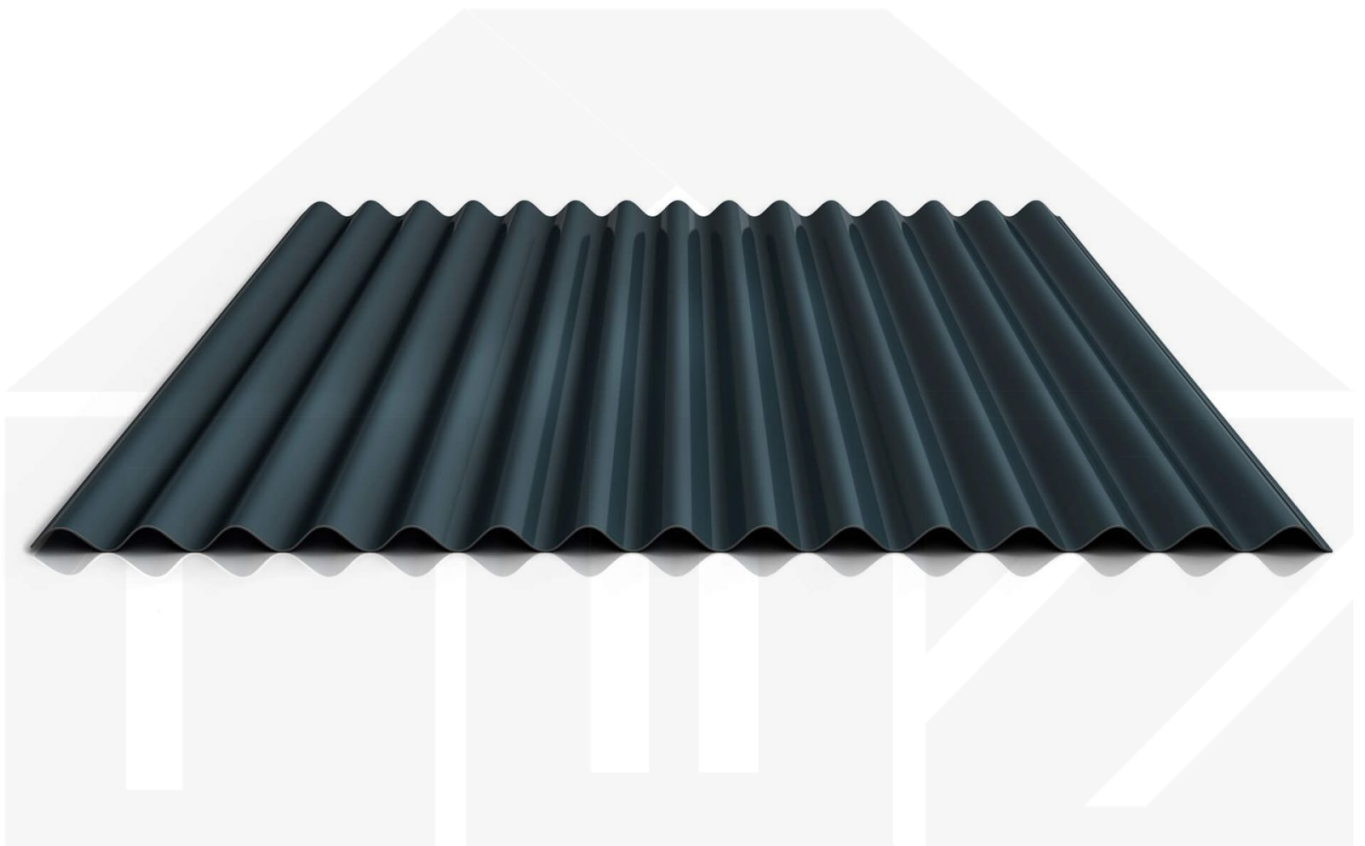

Wellblech 18/1064 | Wand | Stahl 0,75 mm | 25 µm Polyester | 7016 - Anthrazitgrau

Dach & Wand Zeven

Art. Nr.: 507576W1LA

Beschreibung

Wellblech PS18/1064CW

Das Sinus Wellprofil PS18/1064CW aus Stahl hat eine Höhe von 18 mm, eine Nutbreite von 1064 mm, eine Stärke von 0,75 mm und wiegt ca. 7,45 kg/m². Diese Wellprofilbleche werden auf Maß bis 10 m produziert.

Einsatzbereich

Das Wandblech (auch als Wellplatte 18/76 oder Sinusprofil bezeichnet) sollte nicht als Dachblech benutzt werden, da dieses zum Schutz vor Wasser keine Rille im Längsstoß (Antikapillarrille) wie das Dachblech hat. Wellplatten eignen sich als Wandverkleidung für Schuppen, Scheunen, Carports usw.

Beschichtung

Polyester bietet unter normalen Bedingungen einen guten Korrosionsschutz und schützt vor Witterungseinflüssen. Oberfläche glatt und leicht glänzend.

Garantie

Auf diese 1. Wahl Weckman Wellbleche made in Germany gewährt der Hersteller 5 Jahre Garantie auf Durchrostung.

Technische Details	
Ausführung	Wandplatte
Profil	Welle
Profilhöhe	18 mm
Plattenbreite	1120 mm
Nutzbreite	1064 mm
Länge	150 mm - 10000 mm
Material	Stahl
Verzinkung	275 g/m ²
Stärke	0,75 mm
Beschichtung	25 µm Polyester
Struktur	Glatt, leicht glänzend
Farbe	Anthrazitgrau (RAL 7016)
Rückseite	Lichtgrau (RAL 7035)
Einsatzbereich	Normale atmosphärische Bedingungen
Garantie	5 Jahre Durchrostung
Garantie	5 Jahre
Stützabstand	siehe Belastungstabelle
Verlegerichtung	Links-rechts / Rechts-links möglich
Montagebedarf	Tiefsicke: ca. 6 Schrauben p/m ²
Eigenschaft	1. Wahl
Brandklasse DIN EN 13501-1	A1
Anti-Tropf Vlies	Ohne
Qualität	Basic
DIN	EN 1090
Prägung	Nein
Topseller	Nein
Sale	Nein
Marke	Weckman