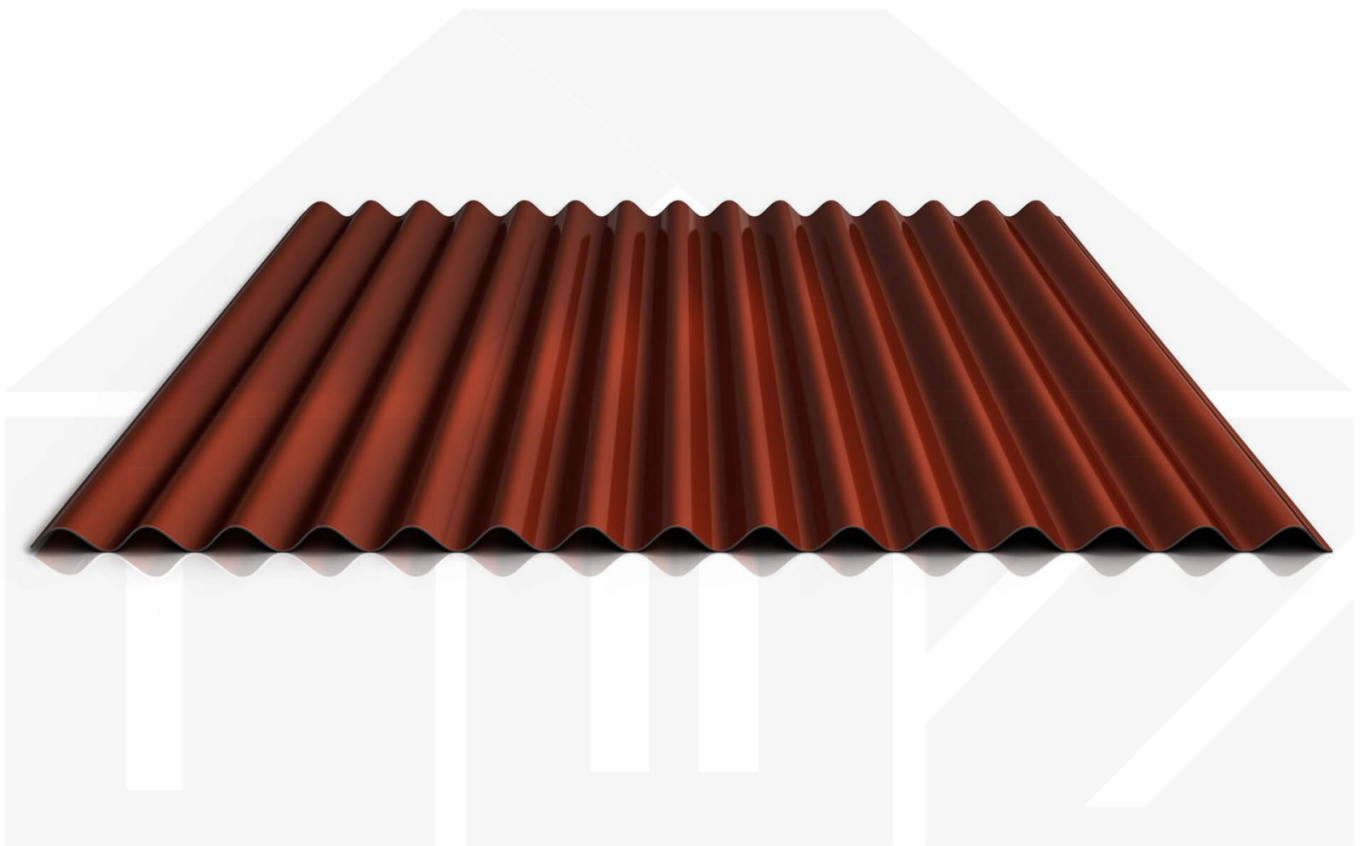

**Wellblech 18/1064 | Wand | Aktionsblech | Stahl 0,75 mm | 25 µm Polyester |
8012 - Rotbraun**

Dach & Wand Zeven

Art. Nr.: 5075821W1LA

Hier geht's zum Artikel:

Scannen Sie einfach diesen Barcode mit Ihrem Handy und Sie gelangen direkt zum Produkt mit weiteren Informationen, Bildern, Videos usw.

Beschreibung

Wellblech PS18/1064CW

Das Sinus Wellprofil PS18/1064CW aus Stahl hat eine Höhe von 18 mm, eine Nutbreite von 1064 mm, eine Stärke von 0,75 mm und wiegt ca. 7,45 kg/m². Diese Wellprofilbleche werden auf Maß bis 10 m produziert.

Einsatzbereich

Das Wandblech (auch als Wellplatte 18/76 oder Sinusprofil bezeichnet) sollte nicht als Dachblech benutzt werden, da dieses zum Schutz vor Wasser keine Rille im Längsstoß (Antikapillarrille) wie das Dachblech hat. Wellplatten eignen sich als Wandverkleidung für Schuppen, Scheunen, Carports usw.

Deckbreite

Erste Platte = 1120 mm, jede folgende Platte + 1064 mm

Zwischenmaße durch bauseitigem Sägen zu erreichen.

Dach & Wand Zeven

Technische Details

Ausführung	Wandplatte
Profil	Welle
Profilhöhe	18 mm
Plattenbreite	1120 mm
Nutzbreite	1064 mm
Länge	150 mm - 8000 mm
Material	Stahl
Verzinkung	275 g/m ²
Stärke	0,75 mm
Beschichtung	25 µm Polyester
Struktur	Glatt, leicht glänzend
Farbe	Rotbraun (RAL 8012)
Rückseite	Lichtgrau (RAL 7035)
Einsatzbereich	Normale atmosphärische Bedingungen
Garantie	5 Jahre Durchrostung
Garantie	5 Jahre
Stützabstand	max. 80 cm
Verlegerichtung	Links-rechts / Rechts-links möglich
Montagebedarf	Tiefsicke: ca. 6 Schrauben p/m ²
Eigenschaft	Sonderposten
Brandklasse DIN EN 13501-1	A1
Anti-Tropf Vlies	Ohne
Qualität	Low-Budget
DIN	EN 14782
Prägung	Nein
Topseller	Nein
Sale	Ja
Sale	Ja
Marke	Weckman