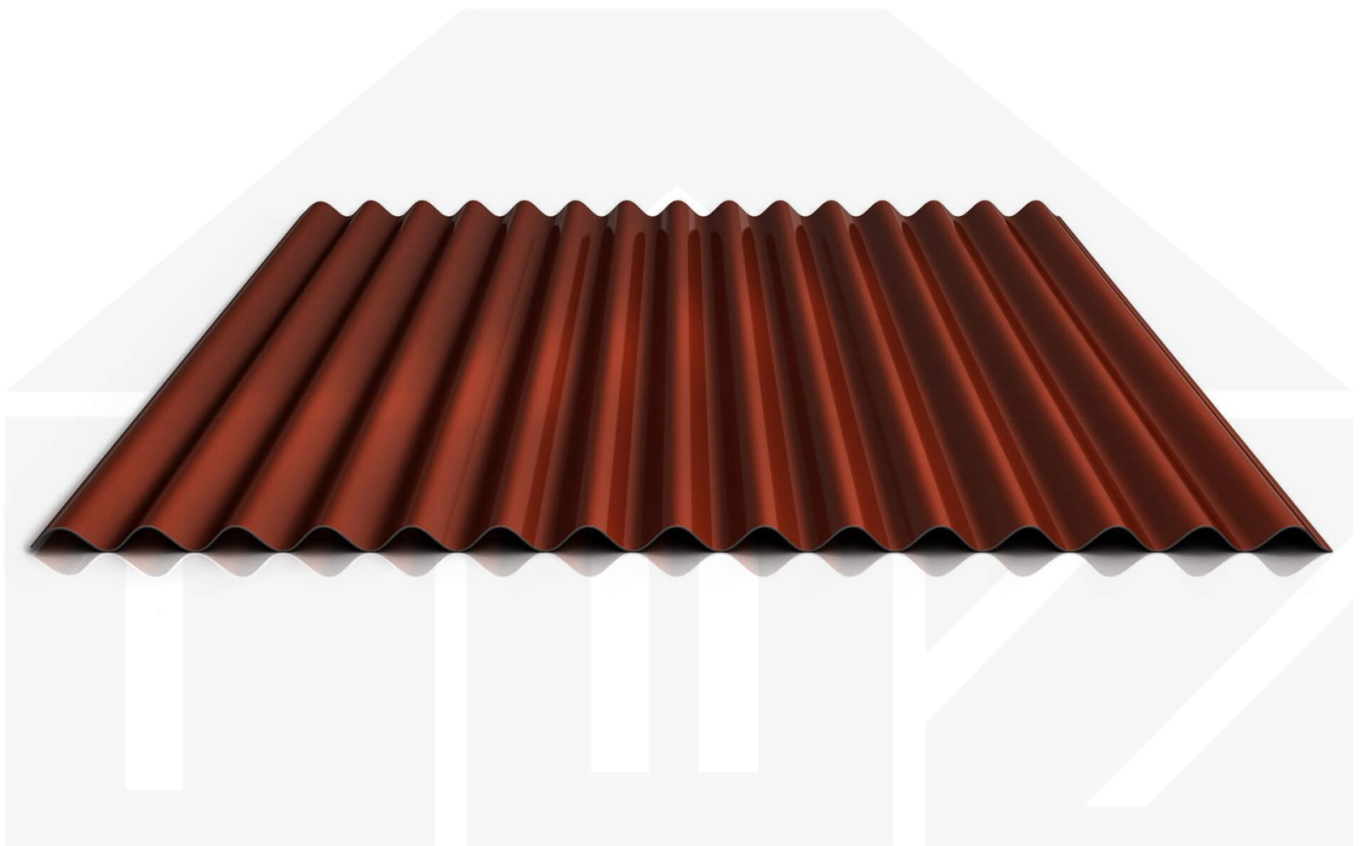

Wellblech 18/1064 | Wand | Stahl 0,75 mm | 25 µm Polyester | 8012 - Rotbraun

Dach & Wand Zeven

Art. Nr.: 507582W1LA

Beschreibung

Wellblech PS18/1064CW

Das Sinus Wellprofil PS18/1064CW aus Stahl hat eine Höhe von 18 mm, eine Nutbreite von 1064 mm, eine Stärke von 0,75 mm und wiegt ca. 7,45 kg/m². Diese Wellprofilbleche werden auf Maß bis 10 m produziert.

Einsatzbereich

Das Wandblech (auch als Wellplatte 18/76 oder Sinusprofil bezeichnet) sollte nicht als Dachblech benutzt werden, da dieses zum Schutz vor Wasser keine Rille im Längsstoß (Antikapillarrille) wie das Dachblech hat. Wellplatten eignen sich als Wandverkleidung für Schuppen, Scheunen, Carports usw.

Beschichtung

Polyester bietet unter normalen Bedingungen einen guten Korrosionsschutz und schützt vor Witterungseinflüssen. Oberfläche glatt und leicht glänzend.

Garantie

Auf diese 1. Wahl Weckman Wellbleche made in Germany gewährt der Hersteller 5 Jahre Garantie auf Durchrostung.

Technische Details

Ausführung	Wandplatte
Profil	Welle
Profilhöhe	18 mm
Plattenbreite	1120 mm
Nutzbreite	1064 mm
Länge	150 mm - 10000 mm
Material	Stahl
Verzinkung	275 g/m ²
Stärke	0,75 mm
Beschichtung	25 µm Polyester
Struktur	Glatt, leicht glänzend
Farbe	Rotbraun (RAL 8012)
Rückseite	Lichtgrau (RAL 7035)
Einsatzbereich	Normale atmosphärische Bedingungen
Garantie	5 Jahre Durchrostung
Garantie	5 Jahre
Stützabstand	siehe Belastungstabelle
Verlegerichtung	Links-rechts / Rechts-links möglich
Montagebedarf	Tiefsicke: ca. 6 Schrauben p/m ²
Eigenschaft	1. Wahl
Brandklasse DIN EN 13501-1	A1
Anti-Tropf Vlies	Ohne
Qualität	Basic
DIN	EN 1090
Prägung	Nein
Topseller	Nein
Sale	Nein
Marke	Weckman