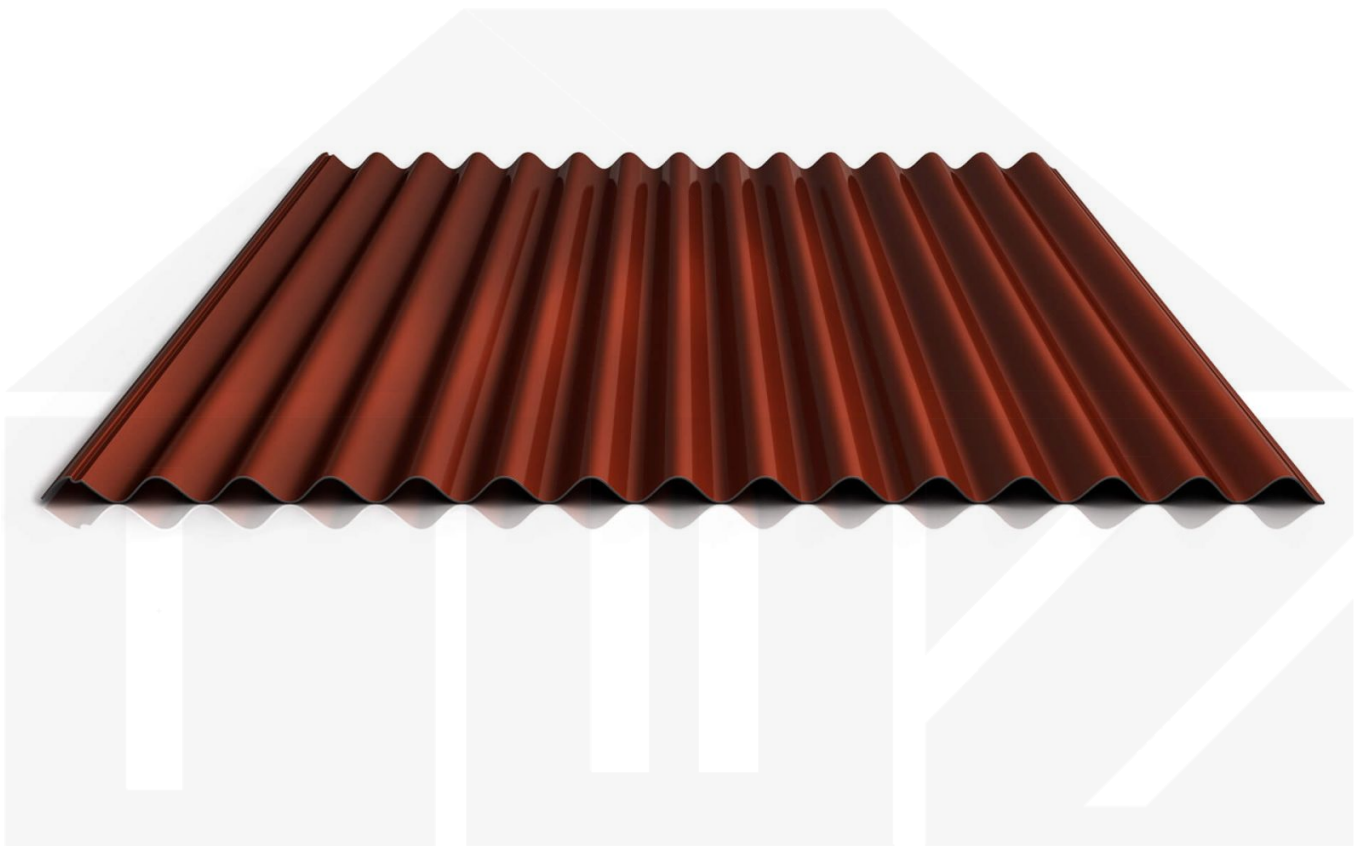

Wellblech 18/1064 | Dach | Stahl 0,75 mm | 25 µm Polyester | 8012 - Rotbraun

D a c h & W a n d Z e v e n

Art. Nr.: 507582W1LR

Beschreibung

Wellblech PS18/1064CR

Das Sinus Wellprofil PS18/1064CR aus Stahl hat eine Höhe von 18 mm, eine Nutbreite von 1064 mm, eine Stärke von 0,75 mm und wiegt ca. 7,45 kg/m². Diese Wellprofilbleche werden auf Maß bis 10 m produziert.

Einsatzbereich

Das Dachblech (auch als Wellplatte 18/76 oder Sinusprofil bezeichnet) kann auch als Wandblech eingesetzt werden. Dieses Welldachblech hat zum Schutz vor Wasser eine Rille im Längsstoß (Antikapillarrille). Wellplatten eignen sich als Bedachung für größere und kleinere Dächer im Gewerbebau, sowie für Ferienwohnungen, Schuppen, Carports usw.

Beschichtung

Polyester bietet unter normalen Bedingungen einen guten Korrosionsschutz und schützt vor Witterungseinflüssen. Oberfläche glatt und leicht glänzend.

Garantie

Auf diese 1. Wahl Weckman Wellbleche made in Germany gewährt der Hersteller 5 Jahre Garantie auf Durchrostung.

Deckbreite

Erste Platte = 1120 mm, jede folgende Platte + 1064 mm

Zwischenmaße durch bauseitigem Sägen zu erreichen.

Dach & Wand Zeven

Hier geht's zum Artikel:

Scannen Sie einfach diesen Barcode mit Ihrem Handy und Sie gelangen direkt zum Produkt mit weiteren Informationen, Bilder, Videos usw.