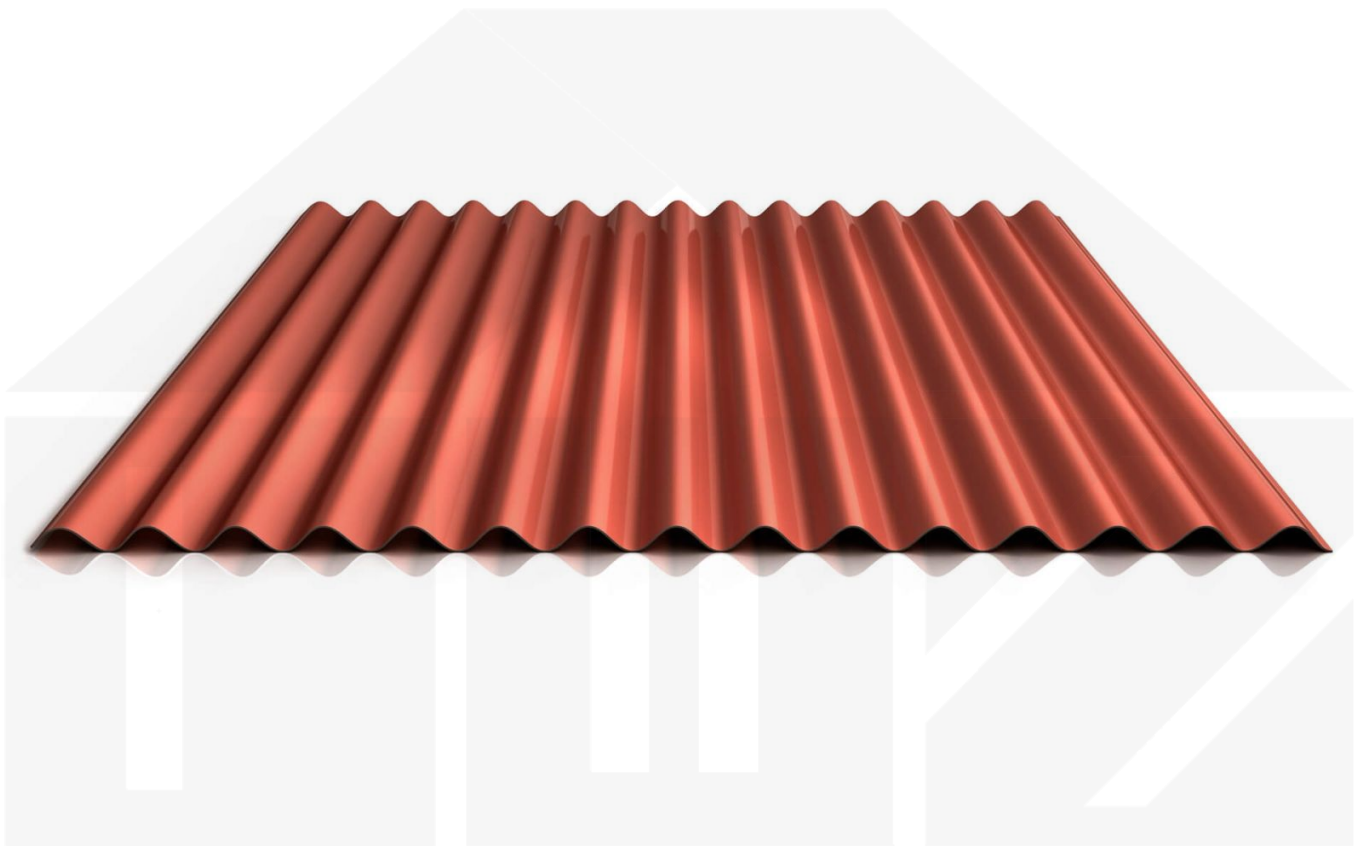

## Wellblech 18/1064 | Wand | Stahl 0,75 mm | 25 µm Polyester | 8004 - Kupferbraun

Dach & Wand Zeven

Art. Nr.: 507584W1LA

### Wellblech PS18/1064CW

Das Sinus Wellprofil PS18/1064CW aus Stahl hat eine Höhe von 18 mm, eine Nutbreite von 1064 mm, eine Stärke von 0,75 mm und wiegt ca. 7,45 kg/m<sup>2</sup>. Diese Wellprofilbleche werden auf Maß bis 10 m produziert.

### Einsatzbereich

Das Wandblech (auch als Wellplatte 18/76 oder Sinusprofil bezeichnet) sollte nicht als Dachblech benutzt werden, da dieses zum Schutz vor Wasser keine Rille im Längsstoß (Antikapillarrille) wie das Dachblech hat. Wellplatten eignen sich als Wandverkleidung für Schuppen, Scheunen, Carports usw.