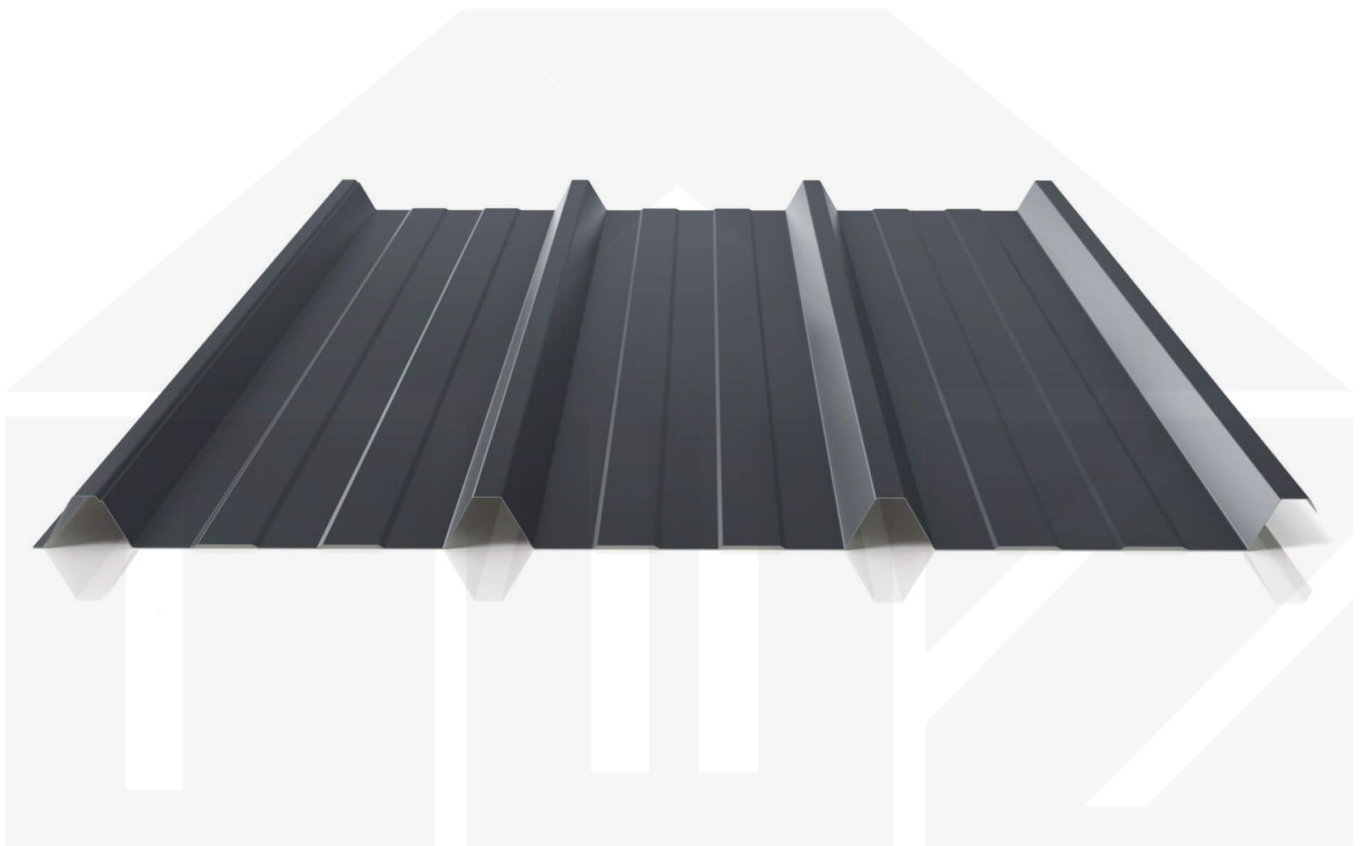

Trapezblech 45/333 | Dach | Stahl 0,50 mm | 35 µm Mattpolyester | 23 - Dunkelgrau

Dach & Wand Zeven

Art. Nr.: 515023W45LR

Beschreibung

Trapezblech PS45/1000TR

Das Trapezprofil PS45/1000TR aus Stahl hat eine Höhe von 45 mm, eine Nutzbreite von 1000 mm, eine Stärke von 0,50 mm und wiegt ca. 5,25 kg/m². Diese Trapezbleche werden auf Maß bis 10 m produziert.

Einsatzbereich

Das Dachblech (auch als Trapezblech 45/333 bezeichnet) kann auch als Wandblech eingesetzt werden. Dieses Welldachblech hat zum Schutz vor Wasser eine Rille im Längsstoß (Antikapillarrille). Trapezplatten eignen sich als Bedachung für größere und kleinere Dächer im Gewerbebau, sowie für Ferienwohnungen, Schuppen, Carports usw.

Beschichtung

Mattpolyester bietet unter normalen Bedingungen einen sehr guten Korrosionsschutz und schützt vor Witterungseinflüssen. Oberfläche glatt und nicht glänzend.

Garantie

Auf diese 1. Wahl Weckman Trapezbleche made in Germany gewährt der Hersteller 10 Jahre Garantie auf Durchrostung und Beschichtung.

Deckbreite

Erste Platte = 1069 mm, jede folgende Platte + 1000 mm

Zwischenmaße durch bauseitiges Sägen zu erreichen.

Dach & Wand Zeven

Technische Details

Ausführung	Dachplatte
Profil	Trapez
Profilhöhe	45 mm
Plattenbreite	1069 mm
Nutzbreite	1000 mm
Länge	150 mm - 10000 mm
Material	Stahl
Verzinkung	275 g/m ²
Stärke	0,50 mm
Beschichtung	35 µm Mattpolyester
Struktur	Leicht rau, matt
Farbe	Dunkelgrau (? RAL 7024)
Rückseite	Lichtgrau (RAL 7035)
Einsatzbereich	Anspruchsvollere atmosphärische Bedingungen
Garantie	10 Jahre Durchrostung und Beschichtung
Garantie	10 Jahre
Dachneigung	Unter 10° Dichtungsband benutzen
Stützabstand	siehe Belastungstabelle
Verlegerichtung	Links-rechts / Rechts-links möglich
Montagebedarf	Tiefsicke: ca. 6 Schrauben p/m ² Hochsicke: ca. 4 Schrauben und Kalotten p/m ²
Eigenschaft	1. Wahl
Brandklasse DIN EN 13501-1	A1
Anti-Tropf Vlies	Ohne
Qualität	Premium
DIN	EN 1090
Prägung	Ja
Topseller	Nein
Sale	Nein
Marke	Weckman
Für Photovoltaikanlagen	Nein