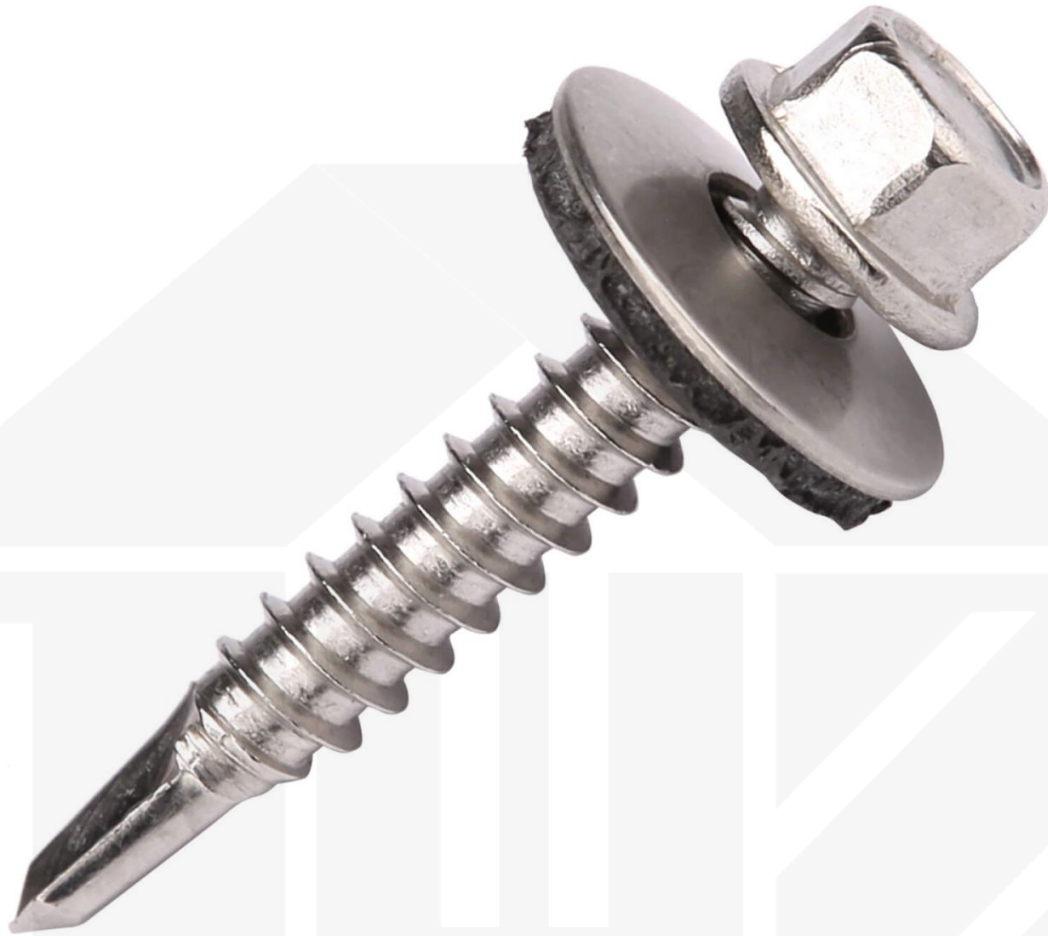

Edelstahlschrauben | Für Bremswinkel | 5,5 x 35 mm

Dach & Wand Zeven

Art. Nr.: 5535E16

Hier geht's zum Artikel:

Scannen Sie einfach diesen Barcode mit Ihrem Handy und Sie gelangen direkt zum Produkt mit weiteren Informationen, Bildern, Videos usw.

Beschreibung

Zum Befestigen der Bremswinkel

Inhalt

- 1 Packung = 1 Stück

Hier geht's zum Artikel:

Scannen Sie einfach diesen Barcode mit Ihrem Handy und Sie gelangen direkt zum Produkt mit weiteren Informationen, Bilder, Videos usw.

Technische Details

Zustand	Neu
Ausführung	Schraube
Länge	35 mm
Material	Edelstahl
Farbe	Blank
Einsatzbereich	Befestigung Bremswinkel
Durchmesser	5,50 mm
Inhalt	1 Stück
Dichtung	E16
Bohrspitze	Ja
Passend für	DUO & ECO Profil
Verwendung	Stegplatten
Marke	VLF