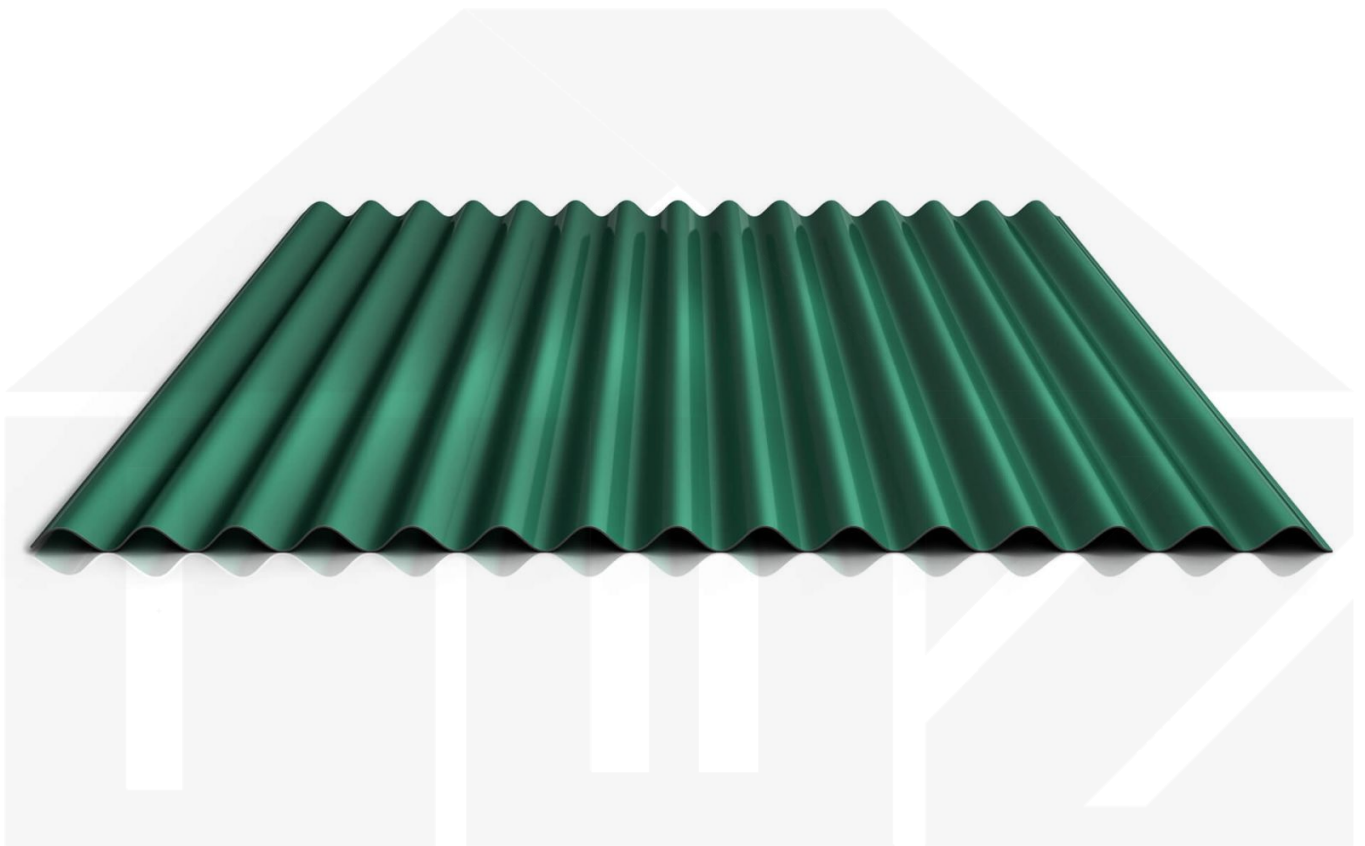

Wellblech 18/1064 | Wand | Stahl 0,50 mm | 80 µm Shimoco | 6020 - Chromoxidgrün

D a c h & W a n d Z e v e n

Art. Nr.: 565060W1LA

Beschreibung

Wellblech PS18/1064CW

Das Sinus Wellprofil PS18/1064CW aus Stahl hat eine Höhe von 18 mm, eine Nutbreite von 1064 mm, eine Stärke von 0,50 mm und wiegt ca. 4,95 kg/m². Diese Wellprofilbleche werden auf Maß bis 8 m produziert.

Einsatzbereich

Das Wandblech (auch als Wellplatte 18/76 oder Sinusprofil bezeichnet) sollte nicht als Dachblech benutzt werden, da dieses zum Schutz vor Wasser keine Rille im Längsstoß (Antikapillarrille) wie das Dachblech hat. Wellplatten eignen sich als Wandverkleidung für Schuppen, Scheunen, Carports usw.

Auf diese 1. Wahl Weckman Wellbleche made in Germany gewährt der Hersteller 30 Jahre Garantie auf Durchrostung und Beschichtung.

Deckbreite

Erste Platte = 1120 mm, jede folgende Platte + 1064 mm

Zwischenmaße durch bauseitigem Sägen zu erreichen.

Dach & Wand Zeven

Hier geht's zum Artikel:

Scannen Sie einfach diesen Barcode mit Ihrem Handy und Sie gelangen direkt zum Produkt mit weiteren Informationen, Bilder, Videos usw.

Technische Details	
Ausführung	Wandplatte
Profil	Welle
Profilhöhe	18 mm
Plattenbreite	1120 mm
Nutzbreite	1064 mm
Länge	150 mm - 8000 mm
Material	Stahl
Verzinkung	275 g/m ²
Stärke	0,50 mm
Beschichtung	80 µm Shimoco
Struktur	Leicht rau, matt
Farbe	Chromoxidgrün (RAL 6020)
Rückseite	Lichtgrau (RAL 7035)
Einsatzbereich	Anspruchsvollere atmosphärische Bedingungen
Garantie	30 Jahre Durchrostung und Beschichtung
Garantie	30 Jahre
Stützabstand	siehe Belastungstabelle
Verlegerichtung	Links-rechts / Rechts-links möglich
Montagebedarf	Tiefsicke: ca. 6 Schrauben p/m ²
Eigenschaft	1. Wahl
Brandklasse DIN EN 13501-1	A1
Anti-Tropf Vlies	Ohne
Qualität	Deluxe
DIN	EN 1090
Prägung	Nein
Topseller	Nein
Sale	Nein
Marke	Weckman