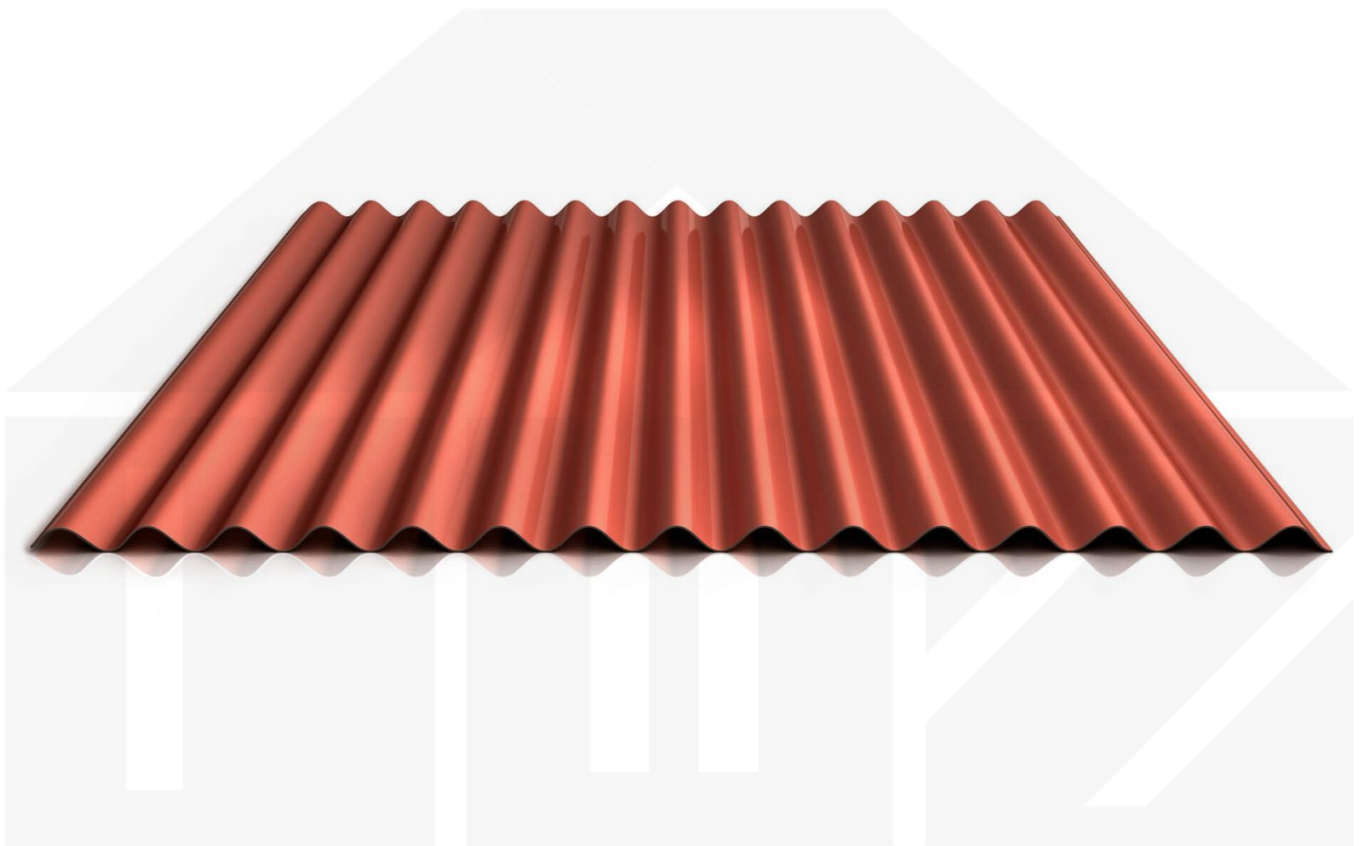

**Wellblech 18/1064 | Wand | Stahl 0,50 mm | 80 µm Shimoco | 8004 -  
Kupferbraun**

Dach & Wand Zeven

Art. Nr.: 565084W1LA

### Wellblech PS18/1064CW

Das Sinus Wellprofil PS18/1064CW aus Stahl hat eine Höhe von 18 mm, eine Nutbreite von 1064 mm, eine Stärke von 0,50 mm und wiegt ca. 4,95 kg/m<sup>2</sup>. Diese Wellprofilbleche werden auf Maß bis 8 m produziert.

### Einsatzbereich

Das Wandblech (auch als Wellplatte 18/76 oder Sinusprofil bezeichnet) sollte nicht als Dachblech benutzt werden, da dieses zum Schutz vor Wasser keine Rille im Längsstoß (Antikapillarrille) wie das Dachblech hat. Wellplatten eignen sich als Wandverkleidung für Schuppen, Scheunen, Carports usw.