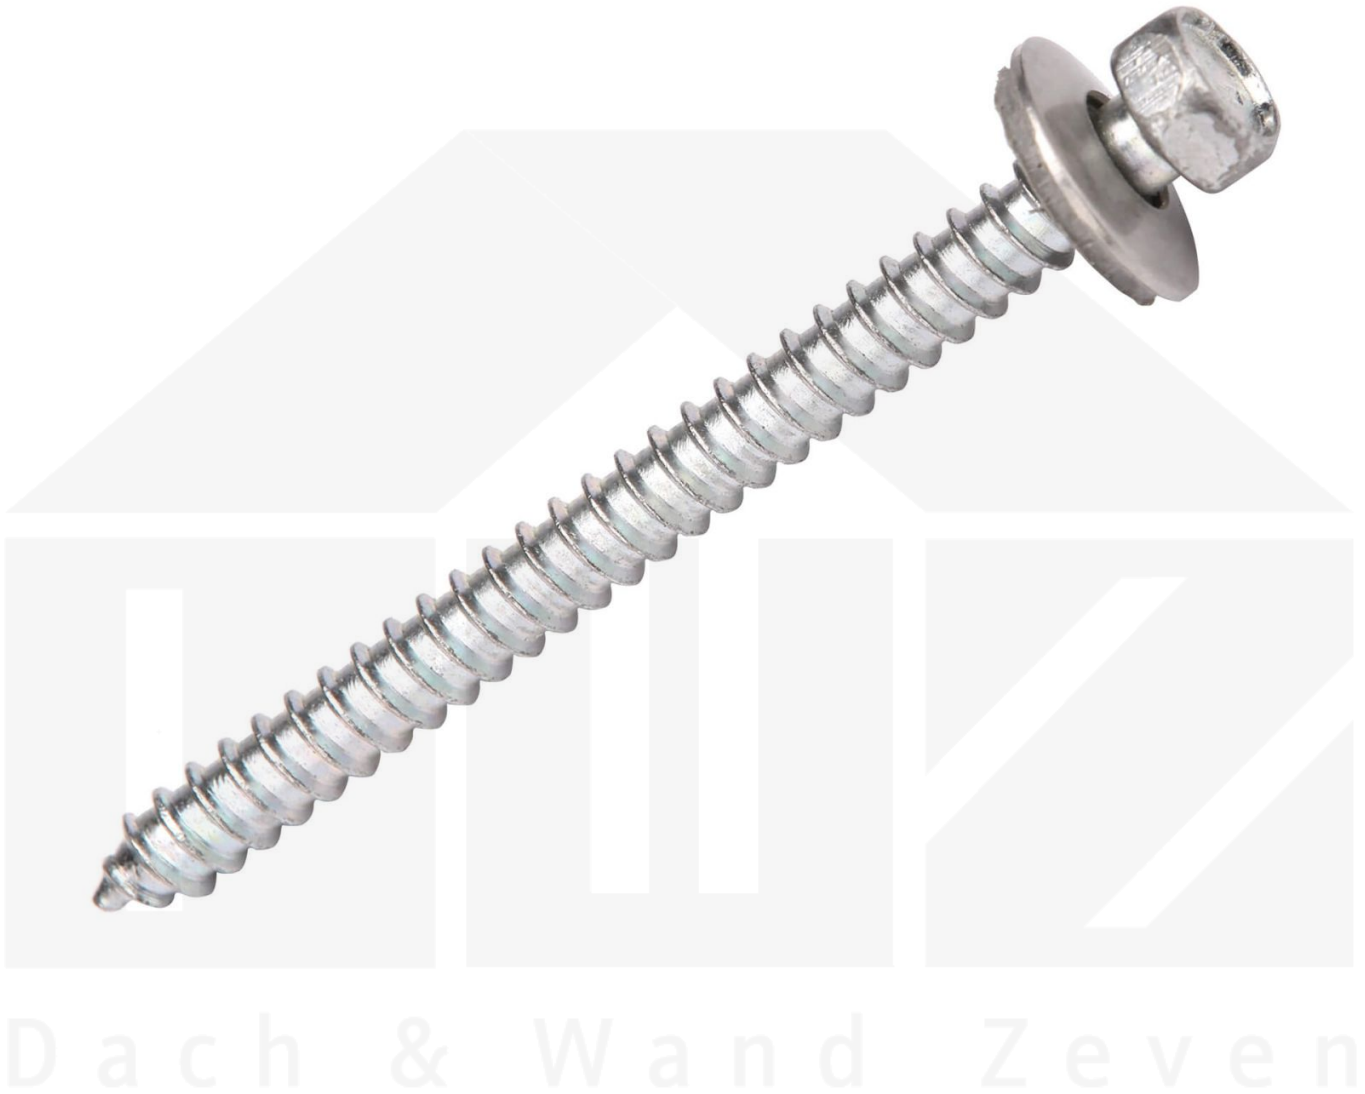

## Edelstahlschrauben | Für Kalotten auf Holzkonstruktion | 6,5 x 90 mm

Art. Nr.: 58659016VLF

**Hier geht's zum Artikel:**

Scannen Sie einfach diesen Barcode mit Ihrem Handy und Sie gelangen direkt zum Produkt mit weiteren Informationen, Bildern, Videos usw.

### Edelstahlschrauben für Montage in der Hochsicke

Diese Schrauben werden für die Montage der einschaligen Lichtplatten in der Hochsicke und in Verbindung mit Kalotten auf einer Holzunterkonstruktion genutzt. Diese Edelstahlschrauben haben einen Durchmesser von 6,5 mm und eine Länge von 90 mm. Bei einschaligen Lichtplatten müssen Sie diese immer vorbohren.

## Inhalt

- 1 Packung = 100 Stück

**Hier geht's zum Artikel:**

Scannen Sie einfach diesen Barcode mit Ihrem Handy und Sie gelangen direkt zum Produkt mit weiteren Informationen, Bildern, Videos usw.

| <b>Technische Details</b> |                                    |
|---------------------------|------------------------------------|
| Zustand                   | Neu                                |
| Ausführung                | Schraube                           |
| Länge                     | 90 mm                              |
| Material                  | Edelstahl                          |
| Einsatzbereich            | Befestigung mit Kalotten Hochsicke |
| Durchmesser               | 6,50 mm                            |
| Inhalt                    | 100 Stück                          |
| Dichtung                  | E16                                |
| Bohrspitze                | Ja                                 |
| Passend für               | Für Holz                           |
| Verwendung                | Einschalige Lichtplatten           |
| Material Konstruktion     | Holz                               |
| Marke                     | VLF                                |