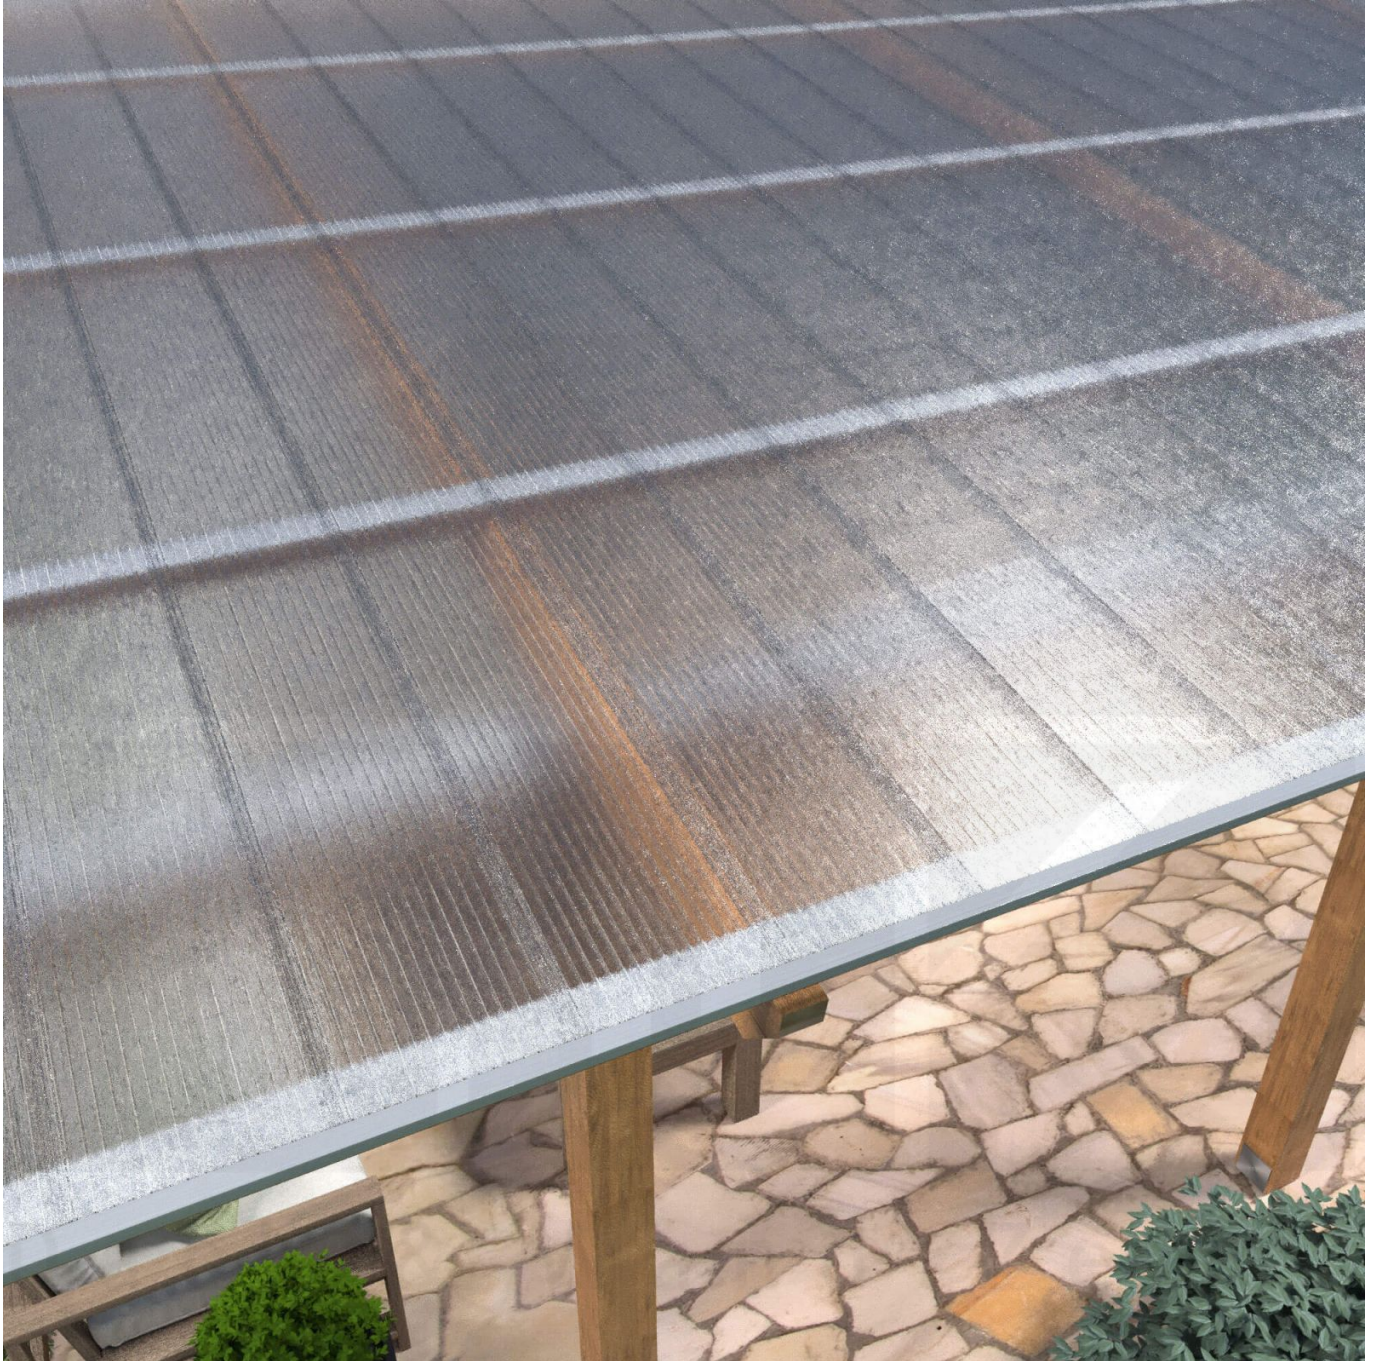

**Polycarbonat Click Paneel | 16 mm | Sparpaket | Plattenbreite 270 mm | Klar,  
Eis-Effekt | Breite 3,00 m | Länge 2,50 m**

Art. Nr.: 70075CL3025

**Hier geht's zum Artikel:**

Scannen Sie einfach diesen Barcode mit Ihrem Handy und Sie gelangen direkt zum Produkt mit weiteren Informationen, Bilder, Videos usw.

#### Einsatzbereich

Polycarbonat Stegplatten / Hohlkammerplatten sind standard einseitig UV-beschichtet und geschützt, sehr klar, witterungsbeständig, schlag- und bruchfest, formstabil, hoch temperaturbeständig und schwer entflammbar. PC Stegplatten werden im Hallenbau, Gartenbau, als Dacheindeckung für Hallen, Gewächshäuser, Schuppen, Terrassenüberdachungen und Carports sowie auch vertikal für Wände verbaut.

#### Besonderheit

Schnelle und einfache Verlegung ohne Verlegeprofile. Einsetzbar für Dach (10° Dachneigung zwingend erforderlich, da sonst Leckage entstehen kann!) und Wand. Blickdichte Platte mit schöner Kristall-Optik, die trotzdem viel Licht durchlässt. In diesem Set sind 4 Platten enthalten!

## Technische Details

Zustand	Neu
Ausführung	Dach- und Wandplatte
Plattenbreite	270 mm
Nutzbreite	250 mm
Länge	2,50 m
Material	Polycarbonat
Stärke	16 mm
Struktur	Stegvierfach
Farbe	Klar
Einsatzbereich	Terrassen, Carport, Pergolen, Hallen uvm.
Garantie	10 Jahre UV-Beständigkeit, Lichtdurchlässigkeit, Hagelbeständigkeit, Steifigkeit
Garantie	10 Jahre
Dachneigung	min. 10° (17,45 cm/m)
Stützabstand	1,00 m (Belastung max. 90 kg/m <sup>2</sup> ), 80 cm (Belastung max. 120 kg/m <sup>2</sup> )
Verlegerichtung	Links-rechts / Rechts-links möglich
Kammerbreite	16 mm
Eigenschaft	Fast unzerbrechlich, gute UV-Beständigkeit
Lichtdurchlass	65 %
Besonderheit	Klicksystem, keine Profile notwendig
K-Wert	2,10 W/m <sup>2</sup> K
Verlegeprofil	Kein Verlegeprofil notwendig
Inhalt	Abschlussprofile, Klebeband, Schrauben
Qualität	Premium
Gesamtbreite	3,00 m
UV-Beständig	Ja
UV-Schutz	Ja
Temperaturbeständig	Bis 120°
Verarbeitungstemperatur	Ab -20°
Topseller	Nein
Sale	Nein
Marke	VLF