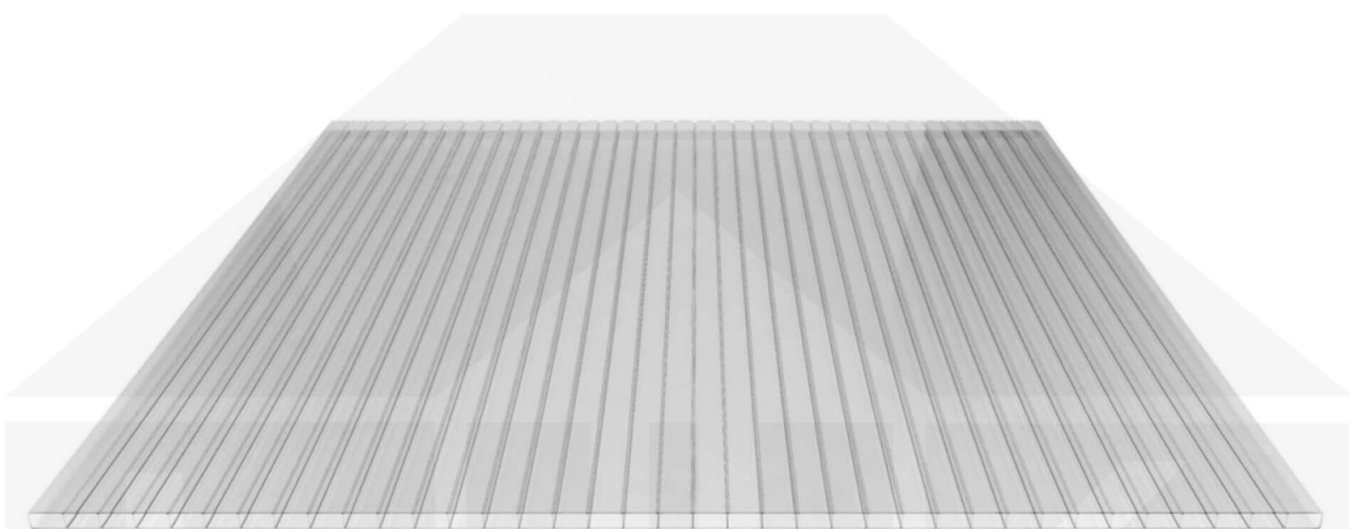

## Acrylglas Stegdoppelplatte | 16 mm | Profil ECO | Sparpaket | Plattenbreite 980 mm | Klar | Breite 3,05 m | Länge 2,00 m

Art. Nr.: 70075ECAC3020

### Acrylglas Stegplatten 16 mm

Diese Stegdoppelplatte / Doppelstegplatte mit einer Stärke von 16 mm ist auch unter der Bezeichnung VLF-SDP16-AC bekannt. Diese Acrylglas Stegplatte ist in der Farbe Glasklar mit einem Lichtdurchlass von ca. 84% in Längen von 2 bis 7 m erhältlich. Die Platten werden auf Maß Zentimetergenau in der Länge zugeschnitten. Die Abrechnung erfolgt in vollen Längen, bei Zuschnitt werden Reststücke mitgeliefert. Die Plattenbreite beträgt 980 mm.

#### Deckbreite

Erste Platte mit Profil = 1040 mm, jede folgende Platte mit Profil + 1000 mm

Zwischenmaße durch bauseitiges Sägen zu erreichen.

#### ECO Profil

Das Verlegeprofil ECO ist ein 50 mm breites Profilsystem aus Aluminium, das durch das Schraub-System einen sehr festen halt bietet. Dieses Verbindungssystem ist in der Farbe Blank Aluminium in Längen von 2,00 - 7,00 m für 16 mm starke Stegplatten und Massivplatten erhältlich. Die Mittelprofile bestehen aus 2 Teilen (Unter- und Oberprofil), die Randprofile aus 3 Teilen (Unter- und Oberprofil sowie Randteil).