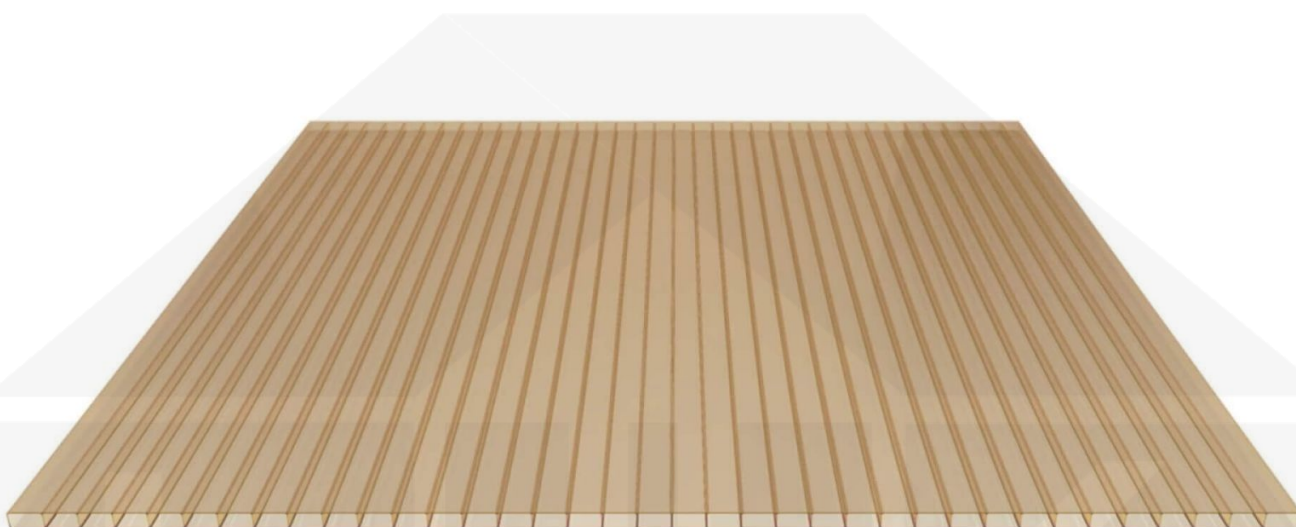

**Acrylglas Stegdoppelplatte | 16 mm | Profil ECO | Sparpaket | Plattenbreite
1200 mm | Bronze | Breite 3,71 m | Länge 2,00 m**

Art. Nr.: 70075ECBA123020

Hier geht's zum Artikel:

Scannen Sie einfach diesen Barcode mit Ihrem Handy und Sie gelangen direkt zum Produkt mit weiteren Informationen, Bildern, Videos usw.

Beschreibung

Acrylglas Stegplatte 16 mm

Diese Stegdoppelplatte / Doppelstegplatte mit einer Stärke von 16 mm ist auch unter der Bezeichnung VLF-SDP16-AC bekannt. Diese Acrylglas Stegplatte ist in der Farbe Bronze mit einem Lichtdurchlass von ca. 35% in Längen von 2 bis 7 m erhältlich. Die Platten werden auftragsbezogen auf Maß Zentimetergenau in der Länge zugeschnitten. Die Abrechnung erfolgt in vollen Längen, bei Zuschnitt werden die Reststücke mitgeliefert. Die Plattenbreite beträgt 1200 mm.

Einsatzbereich

Acrylglas Stegplatten / Hohlkammerplatten sind komplett UV-beständig, vergilben und verspröden nicht. Die hohe Transparenz garantiert höchste Lichtdurchlässigkeit. Acrylglas ist sehr bruchfest, witterungsbeständig, hagelfest (Nicht bei extreme Wetterbedingungen - Siehe Garantie) und normal entflammbar. AC Doppelstegplatten werden als Dacheindeckung für Hallen, Gewächshäuser, Schuppen, Terrassenüberdachungen und Carports sowie auch vertikal für Wände verbaut.

Deckbreite

Erste Platte mit Profil = 1260 mm, jede folgende Platte mit Profil + 1220 mm

Zwischenmaße durch bauseitiges Sägen zu erreichen.

ECO Profil

Das Verlegeprofil ECO ist ein 50 mm breites Profilsystem aus Aluminium, das durch das Schraub-System einen sehr festen halt bietet. Dieses Verbindungssystem ist in der Farbe Blank Aluminium in Längen von 2,00 - 7,00 m für 16 mm starke Stegplatten und Massivplatten erhältlich. Die Mittelprofile bestehen aus 2 Teilen (Unter- und Oberprofil), die Randprofile aus 3 Teilen (Unter- und Oberprofil sowie Randteil).