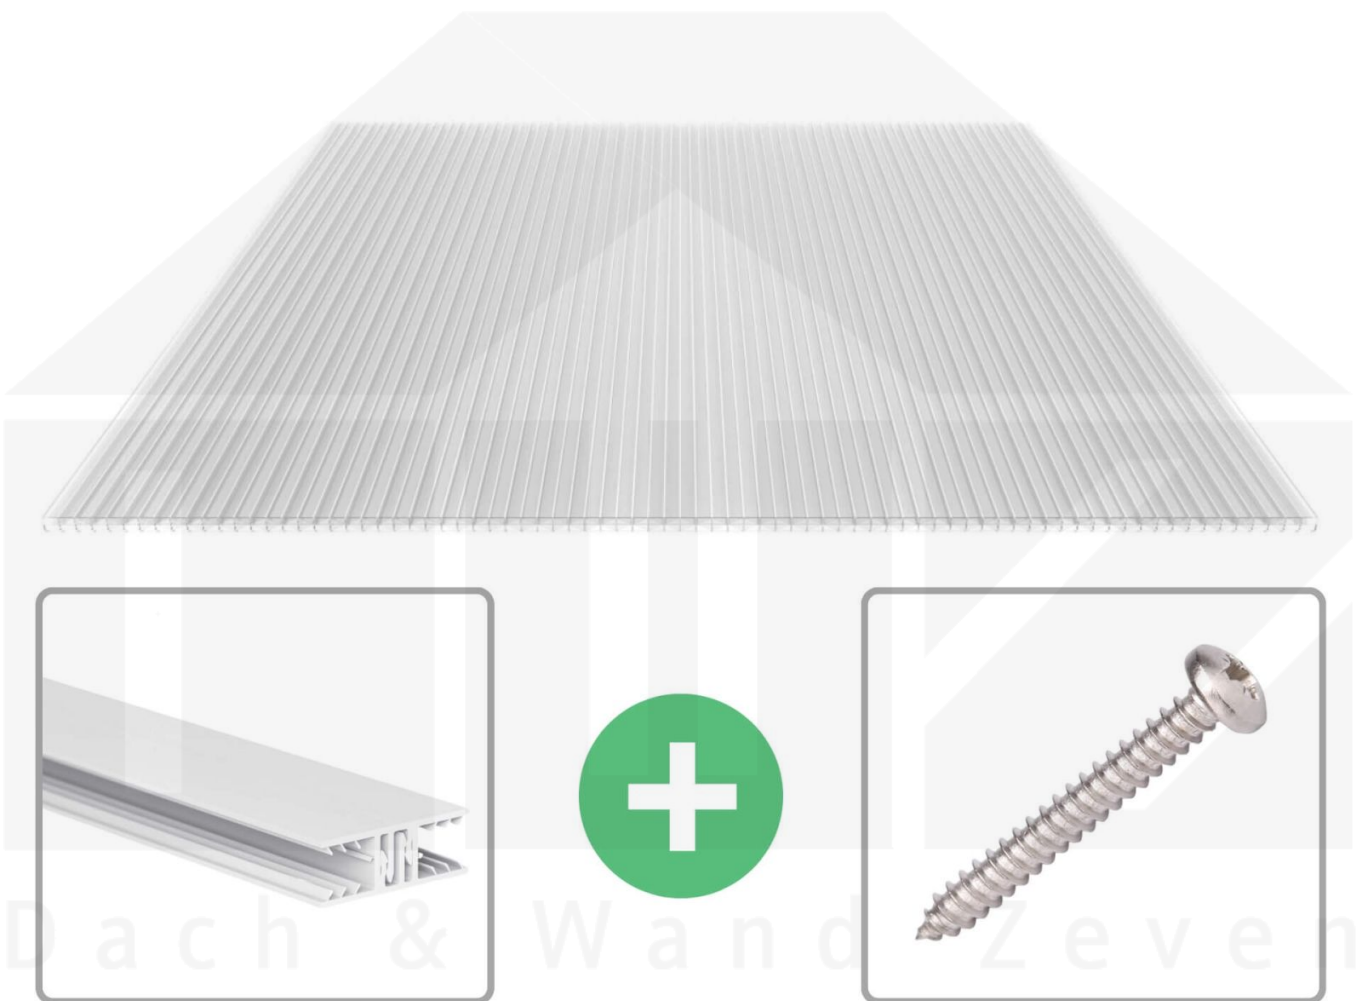

**Polycarbonat Stegplatte | 16 mm | Profil Zevener Sprosse | Sparpaket |
Plattenbreite 980 mm | Klar | Extra stark | Breite 3,13 m | Länge 2,00 m**

Art. Nr.: 70075ZS3020

Beschreibung

Polycarbonat Stegplatten 16 mm

Diese X-Strukturplatte mit einer Stärke von 16 mm ist auch unter der Bezeichnung VLF-SDP16-PCX bekannt. Diese Polycarbonat Stegplatte ist in der Farbe Glasklar mit einem Lichtdurchlass von ca. 65% in Längen von 2 bis 7 m erhältlich. Die Platten werden auf Maß zentimetergenau in der Länge zugeschnitten. Die Abrechnung erfolgt in vollen Längen, bei Zuschnitt werden Reststücke mitgeliefert. Die Plattenbreite beträgt 980 mm.

Einsatzbereich

Polycarbonat Stegplatten / Hohlkammerplatten sind standard einseitig UV-beschichtet und geschützt, sehr klar, witterungsbeständig, schlag- und bruchfest, formstabil, hoch temperaturbeständig und schwer entflammbar. PC Stegplatten werden im Hallenbau, Gartenbau, als Dacheindeckung für Hallen, Gewächshäuser, Schuppen, Terrassenüberdachungen und Carports sowie auch vertikal für Wände verbaut.

Deckbreite

Erste Platte mit Profil = 1090 mm, jede folgende Platte mit Profil + 1020 mm

Zwischenmaße durch bauseitiges Sägen zu erreichen.

Verlegeprofil Zevener Sprosse

Das Verlegeprofil Zevener Sprosse ist ein 70 mm breites Profilsystem aus hochwertigem PVC in Fensterqualität, das durch das Klick-System sehr einfach montiert werden kann. Dieses Verbindungssystem ist in der Farbe Weiß in Längen von 2,00 - 7,02 m für 10 mm und 16 mm starke Stegplatten und Massivplatten erhältlich. Die Mittelprofile bestehen aus 2 Teile (Unter- und Oberprofil), die Randprofile aus 3 Teile (Unter- und Oberprofil sowie Randteil zum Einschieben).