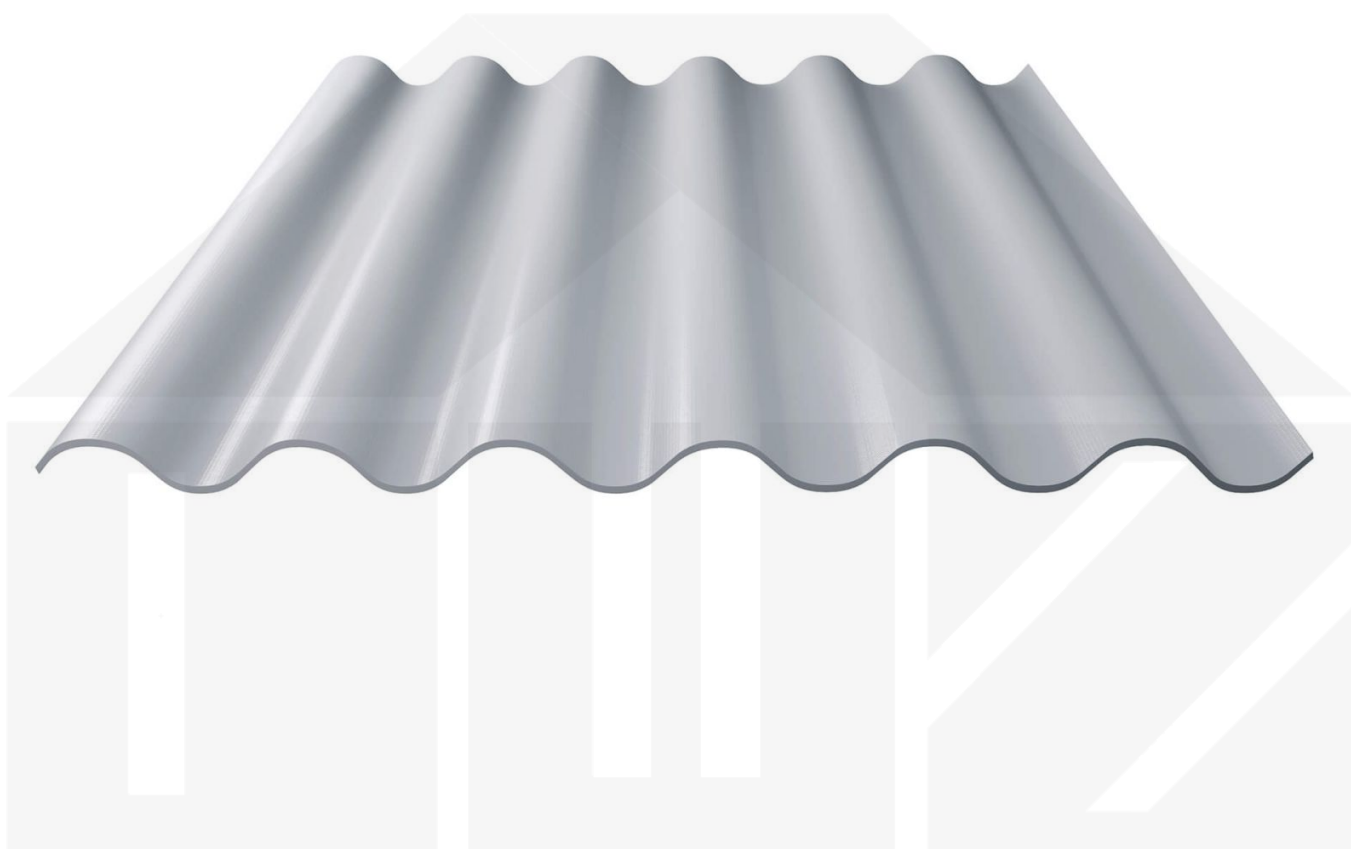

## Faserzement Wellplatte Europa Profil 6 | Naturgrau | 2000 mm

Dach & Wand Zeven

Art. Nr.: 730500000P6200

### Faserzement Wellplatte 177/51 Profil 6

Diese Faserzement Wellplatte Europa als Profil 6 hat eine Stärke von 6,5 mm und neben Naturgrau auch noch vielen anderen RAL-Farben (aus dem Hause Eternit) in Längen von 1,25 bis 2,50 m erhältlich. Diese Faserzementplatten wurden als die stabilsten Faserzement Wellplatten ausgezeichnet. Im Vergleich zu anderen Platten schaffte diese Platte eine Schlagkraft von 1200 Joule - andere erreichten einen Wert von 600 Joule. Die Plattenbreite beträgt 1097 mm, die Nutbreite 1050 mm.

### Einsatzbereich

Faserzement Wellplatten sind durchsturzsicher, geräuschkämmend, feuchtregulierend, ammoniakbeständig und umweltfreundlich. Faserzementplatten werden in der Landwirtschaft bei Stallgebäuden, Reithallen und Hallenbau gebraucht sowie im privaten Bereich als Dacheindeckung für Schuppen und Carports eingesetzt.

### Besonderheit

Stärkste Faserzement Wellplatte Europas! Inklusive Eckanschnitt der Platten, dass für eine einfache Montage des Daches sorgt.