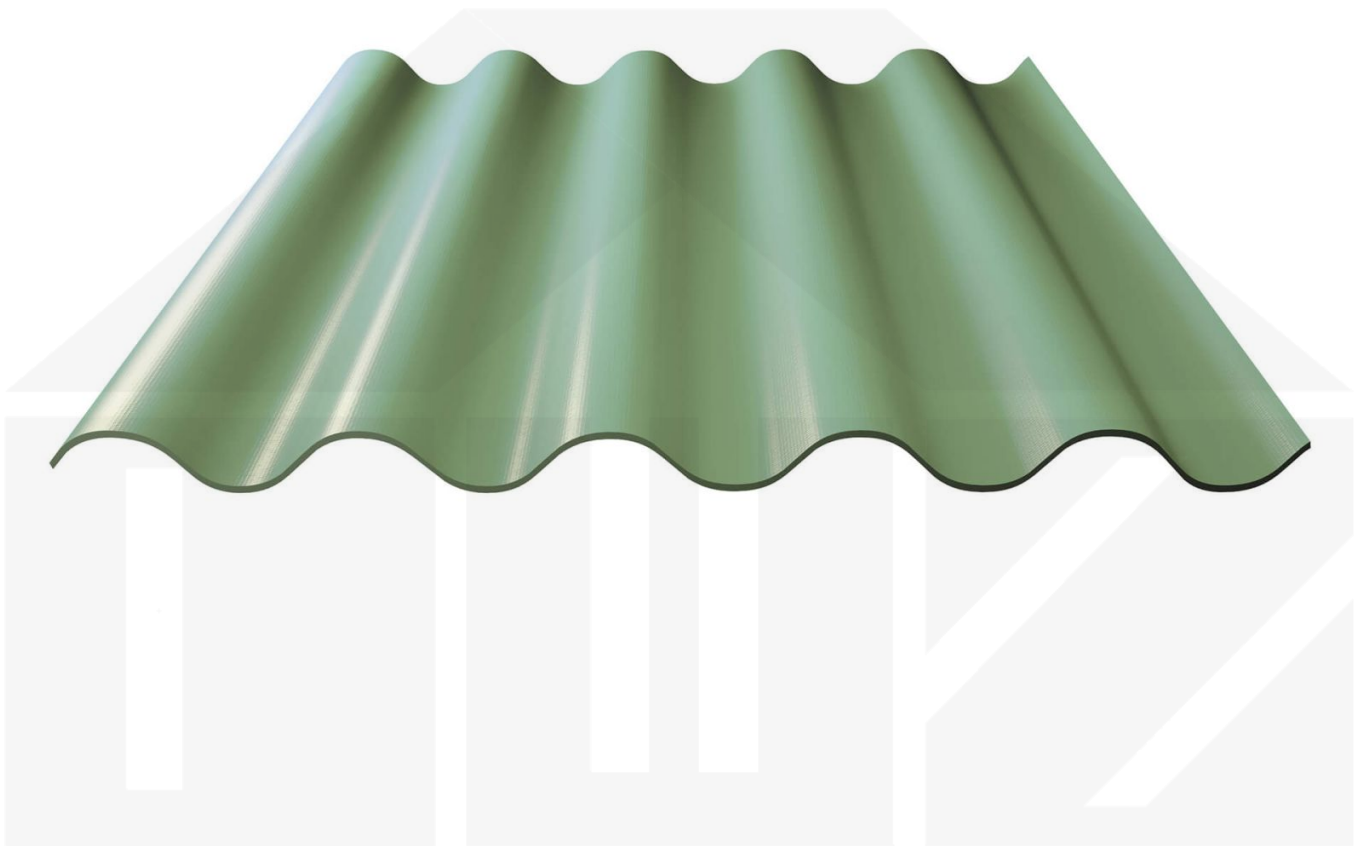

## Faserzement Wellplatte Europa Profil 5 | Grün | 1250 mm

Dach & Wand Zeven

Art. Nr.: 730506010P5125

### Faserzement Wellplatte 177/51 Profil 5

Diese Faserzement Wellplatte Europa als Profil 5 hat eine Stärke von 6,5 mm und neben Naturgrau auch noch vielen anderen RAL-Farben (aus dem Hause Eternit) in Längen von 1,25 bis 2,50 m erhältlich. Diese Faserzementplatten wurden als die stabilsten Faserzement Wellplatten ausgezeichnet. Im Vergleich zu anderen Platten schaffte diese Platte eine Schlagkraft von 1200 Joule - andere erreichten einen Wert von 600 Joule. Die Plattenbreite beträgt 920 mm, die Nutzbreite 873 mm.

### Einsatzbereich

Faserzement Wellplatten sind durchsturzsicher, geräuschkämmend, feuchtregulierend, ammoniakbeständig und umweltfreundlich. Faserzementplatten werden in der Landwirtschaft bei Stallgebäuden, Reithallen und Hallenbau gebraucht sowie im privaten Bereich als Dacheindeckung für Schuppen und Carports eingesetzt.

### Besonderheit

Stärkste Faserzement Wellplatte Europas! Inklusive Eckanschnitt der Platten, dass für eine einfache Montage des Daches sorgt.