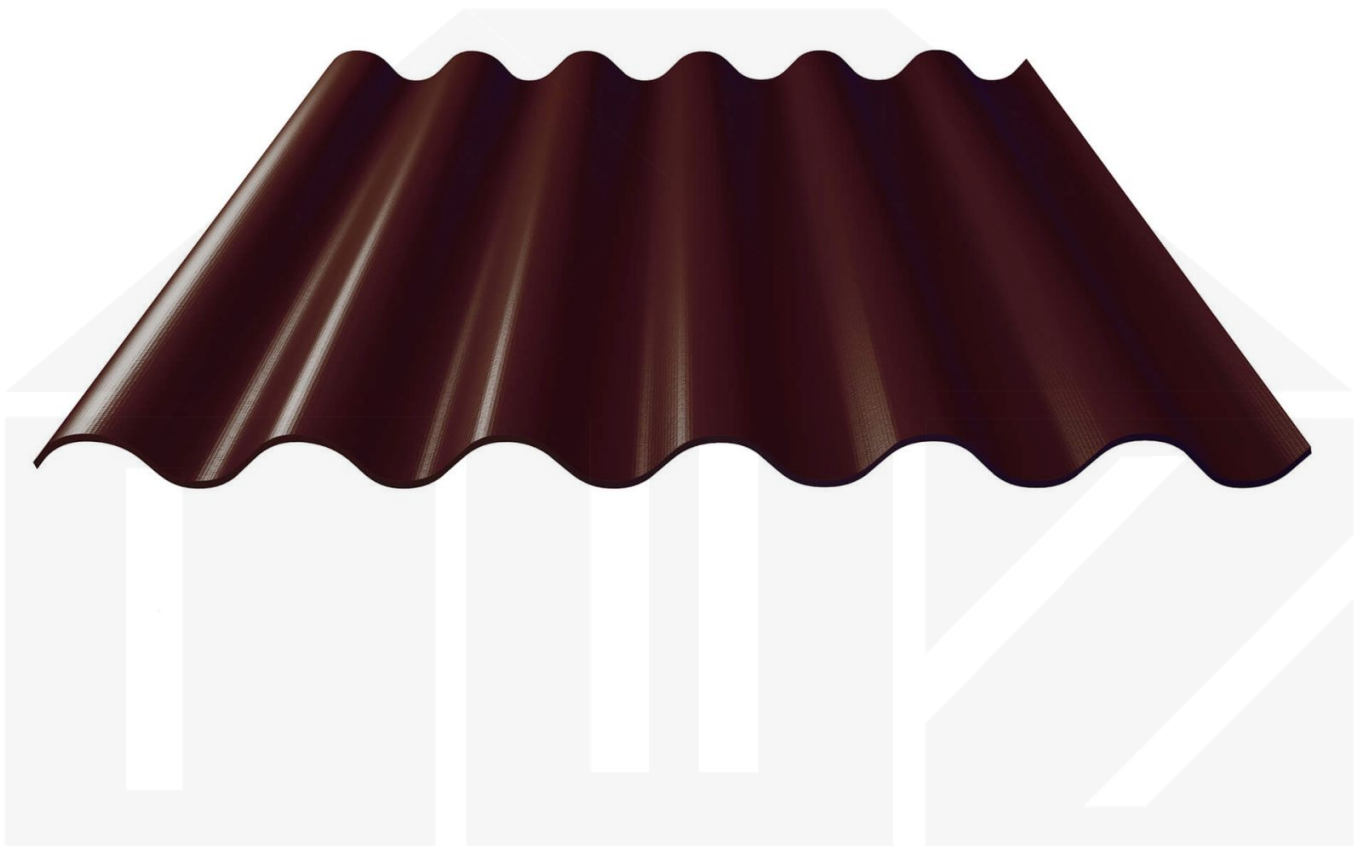

Faserzement Wellplatte Europa Profil 6 | Dunkelbraun | 2000 mm

Dach & Wand Zeven

Art. Nr.: 730508017P6200

Beschreibung

Faserzement Wellplatte 177/51 Profil 6

Diese Faserzement Wellplatte Europa als Profil 6 hat eine Stärke von 6,5 mm und neben Naturgrau auch noch vielen anderen RAL-Farben (aus dem Hause Eternit) in Längen von 1,25 bis 2,50 m erhältlich. Diese Faserzementplatten wurden als die stabilsten Faserzement Wellplatten ausgezeichnet. Im Vergleich zu anderen Platten schaffte diese Platte eine Schlagkraft von 1200 Joule - andere erreichten einen Wert von 600 Joule. Die Plattenbreite beträgt 1097 mm, die Nutbreite 1050 mm.

Einsatzbereich

Faserzement Wellplatten sind durchsturzsicher, geräuschkämmend, feuchtregulierend, ammoniakbeständig und umweltfreundlich. Faserzementplatten werden in der Landwirtschaft bei Stallgebäuden, Reithallen und Hallenbau gebraucht sowie im privaten Bereich als Dacheindeckung für Schuppen und Carports eingesetzt.

Dach & Wand Zeven

Hier geht's zum Artikel:

Scannen Sie einfach diesen Barcode mit Ihrem Handy und Sie gelangen direkt zum Produkt mit weiteren Informationen, Bildern, Videos usw.

Technische Details

Zustand	Neu
Profil	6
Profilhöhe	51 mm
Plattenbreite	1097 mm
Nutzbreite	1050 mm
Länge	2000 mm
Material	Faserzement
Stärke	6,50 mm
Beschichtung	Acryl
Struktur	Rau
Farbe	Dunkelbraun (? RAL 8017)
Rückseite	Schmutzabweisend
Einsatzbereich	Stallungen, Reithallen, Hallen uvm.
Garantie	20 Jahre Dichtig- und Widerstandsfähigkeit
Dachneigung	min. 12° (20,94 cm/m)
Stützabstand	1,15 m bei 2,50 m Platten 0,90 m bei 2,00 m Platten 1,40 m bei 1,60 m Platte
Verlegerichtung	Von rechts nach links
Montagebedarf	Hochsicke: ca. 2 Schrauben (6,5 x 130 mm) p/m ²
Eigenschaft	Durchsturzsicher, geräuschkämmend, feuchtregulierend, ammoniakbeständig, umweltf
Besonderheit	Inklusive Eckanschnitt zum Abbrechen
Marke	Europa