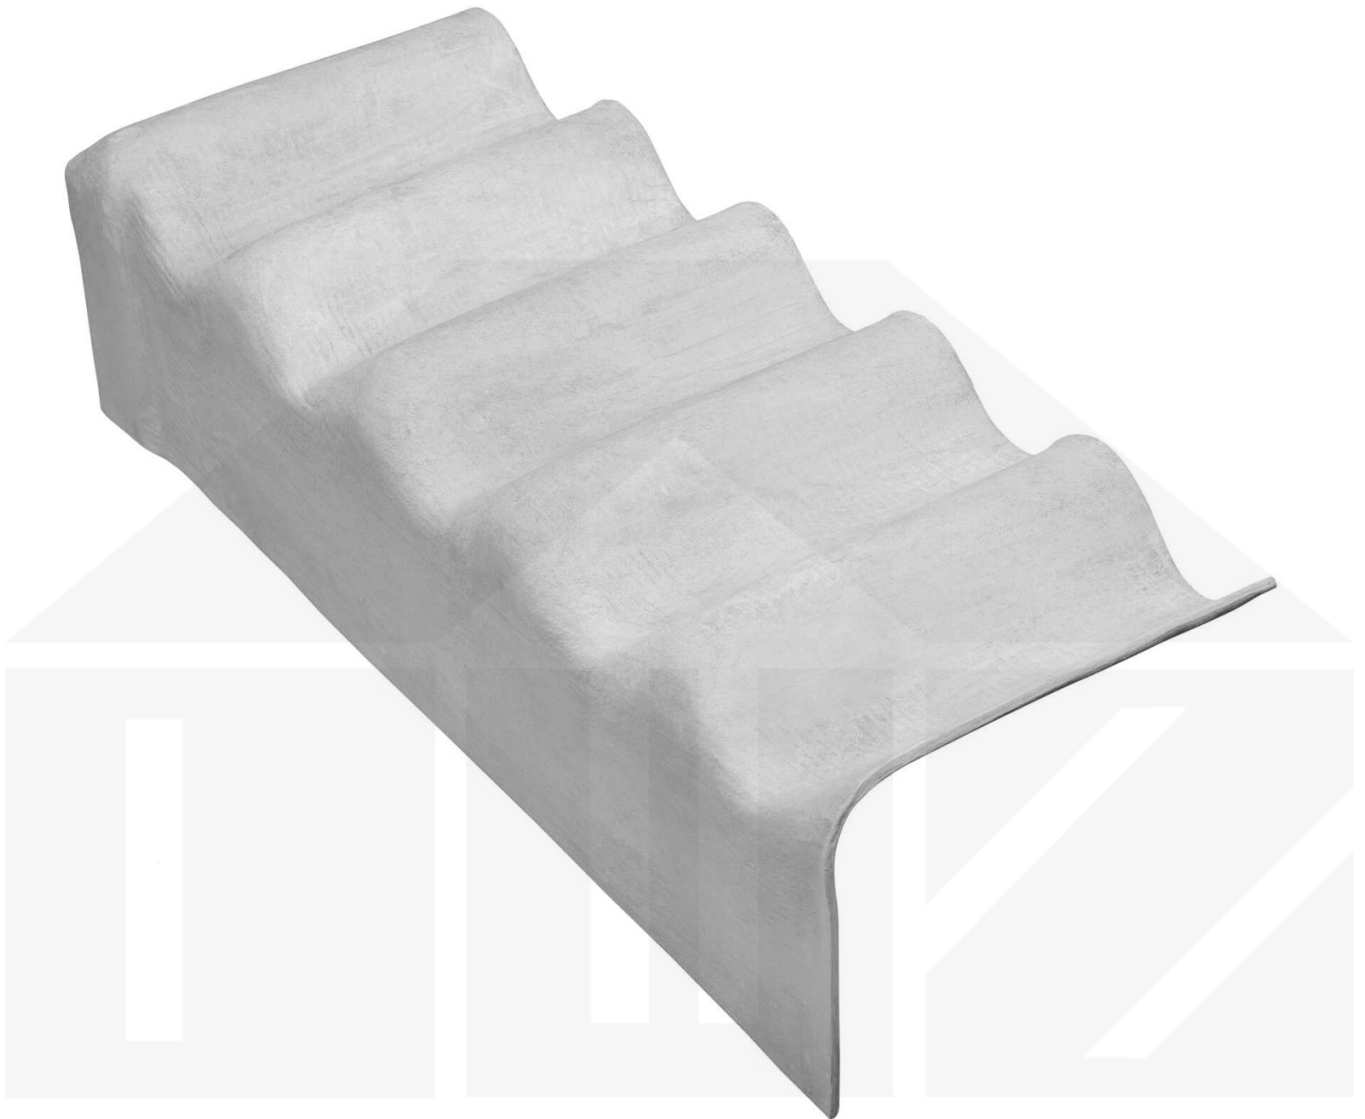

## Wellpulthaube | Profil 6 | Naturgrau

Dach & Wand Zeven

Art. Nr.: 73050WPH6-N

**Hier geht's zum Artikel:**

Scannen Sie einfach diesen Barcode mit Ihrem Handy und Sie gelangen direkt zum Produkt mit weiteren Informationen, Bilder, Videos usw.

## Beschreibung

Für den Abschluss des Firsts eines Pultdaches

**Hier geht's zum Artikel:**

Scannen Sie einfach diesen Barcode mit Ihrem Handy und Sie gelangen direkt zum Produkt mit weiteren Informationen, Bildern, Videos usw.

### Technische Details

Zustand	Neu
Ausführung	Wellpulthaube
Profil	5
Länge	1097 mm
Nutzlänge	1050 mm
Länge A	35 cm
Länge B	24 cm
Winkel	90°
Material	Faserzement
Struktur	Rau
Farbe	Naturgrau
Rückseite	Schmutzabweisend
Einsatzbereich	Abschluss First Pultdach
Marke	Europa