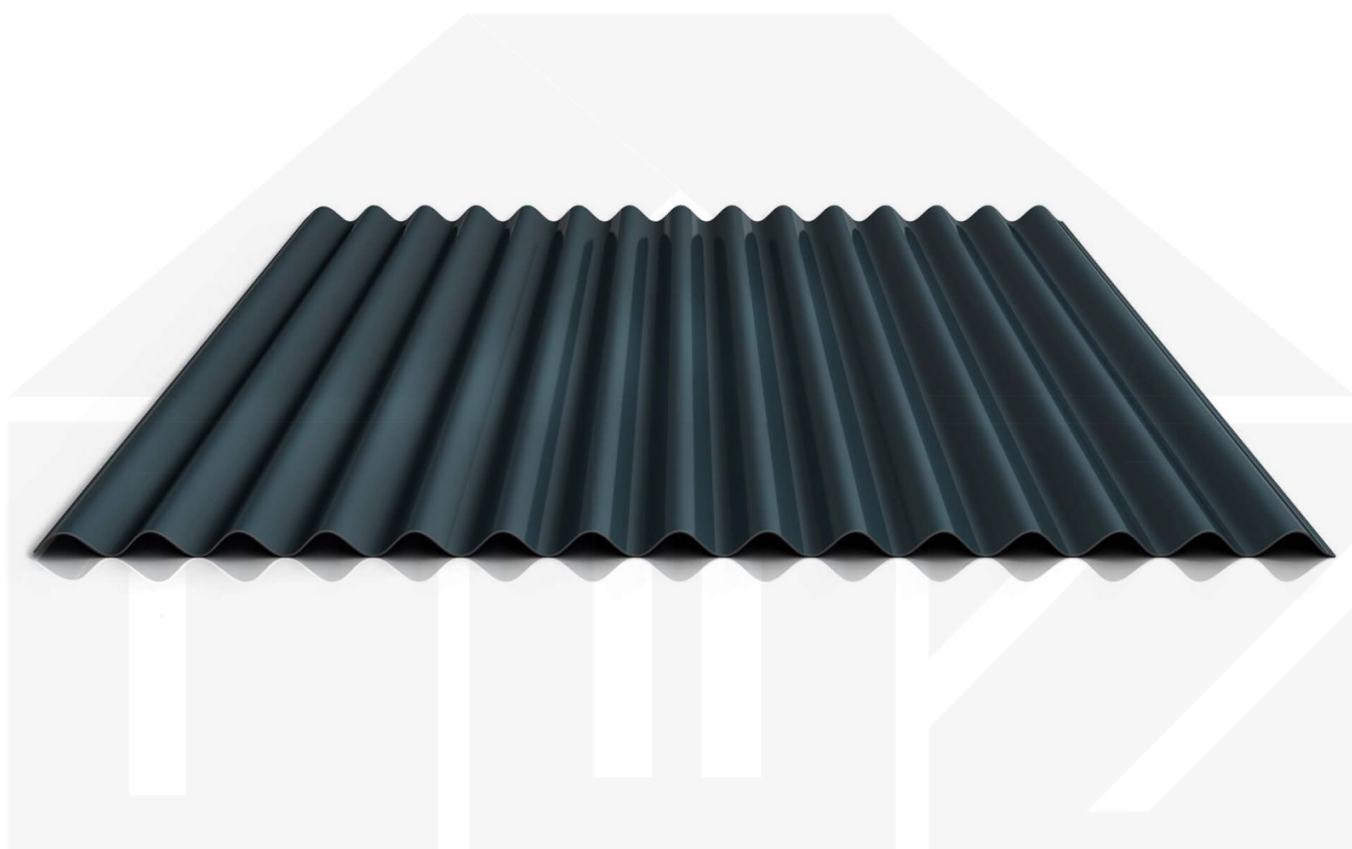

Wellblech 18/1064 | Wand | Aluminium 0,70 mm | 25 µm Polyester | 7016 - Anthrazitgrau

Dach & Wand Zeven

Art. Nr.: 907076W1LA

Hier geht's zum Artikel:

Scannen Sie einfach diesen Barcode mit Ihrem Handy und Sie gelangen direkt zum Produkt mit weiteren Informationen, Bildern, Videos usw.

Beschreibung

Wellblech PA18/1064CW

Das Sinus Wellprofil PS18/1064CW aus Aluminium hat eine Höhe von 18 mm, eine Nutbreite von 1064 mm, eine Stärke von 0,70 mm und wiegt ca. 2,25 kg/m². Diese Wellprofilbleche werden auf Maß bis 7 m produziert.

Einsatzbereich

Das Wandblech (auch als Wellplatte 18/76 oder Sinusprofil bezeichnet) sollte nicht als Dachblech benutzt werden, da dieses zum Schutz vor Wasser keine Rille im Längsstoß (Antikapillarrille) wie das Dachblech hat. Wellplatten eignen sich als Wandverkleidung für Schuppen, Scheunen, Carports usw.

Deckbreite

Erste Platte = 1120 mm, jede folgende Platte + 1064 mm

Zwischenmaße durch bauseitigem Sägen zu erreichen.

D a c h & W a n d Z e v e n

Technische Details

Ausführung	Wandplatte
Profil	Welle
Profilhöhe	18 mm
Plattenbreite	1120 mm
Nutzbreite	1064 mm
Länge	150 mm - 7000 mm
Material	Aluminium
Stärke	0,70 mm
Beschichtung	25 µm Polyester
Struktur	Glatt, leicht glänzend
Farbe	Anthrazitgrau (RAL 7016)
Rückseite	Aluminium
Einsatzbereich	Normale atmosphärische Bedingungen
Garantie	Gesetzliche Gewährleistung
Garantie	Gewährleistung
Stützabstand	siehe Belastungstabelle
Verlegerichtung	Links-rechts / Rechts-links möglich
Montagebedarf	Tiefsicke: ca. 6 Schrauben p/m ²
Eigenschaft	1. Wahl
Brandklasse DIN EN 13501-1	A1
Anti-Tropf Vlies	Ohne
Qualität	Premium
DIN	EN 1090
Prägung	Nein
Topseller	Nein
Sale	Nein
Marke	Weckman